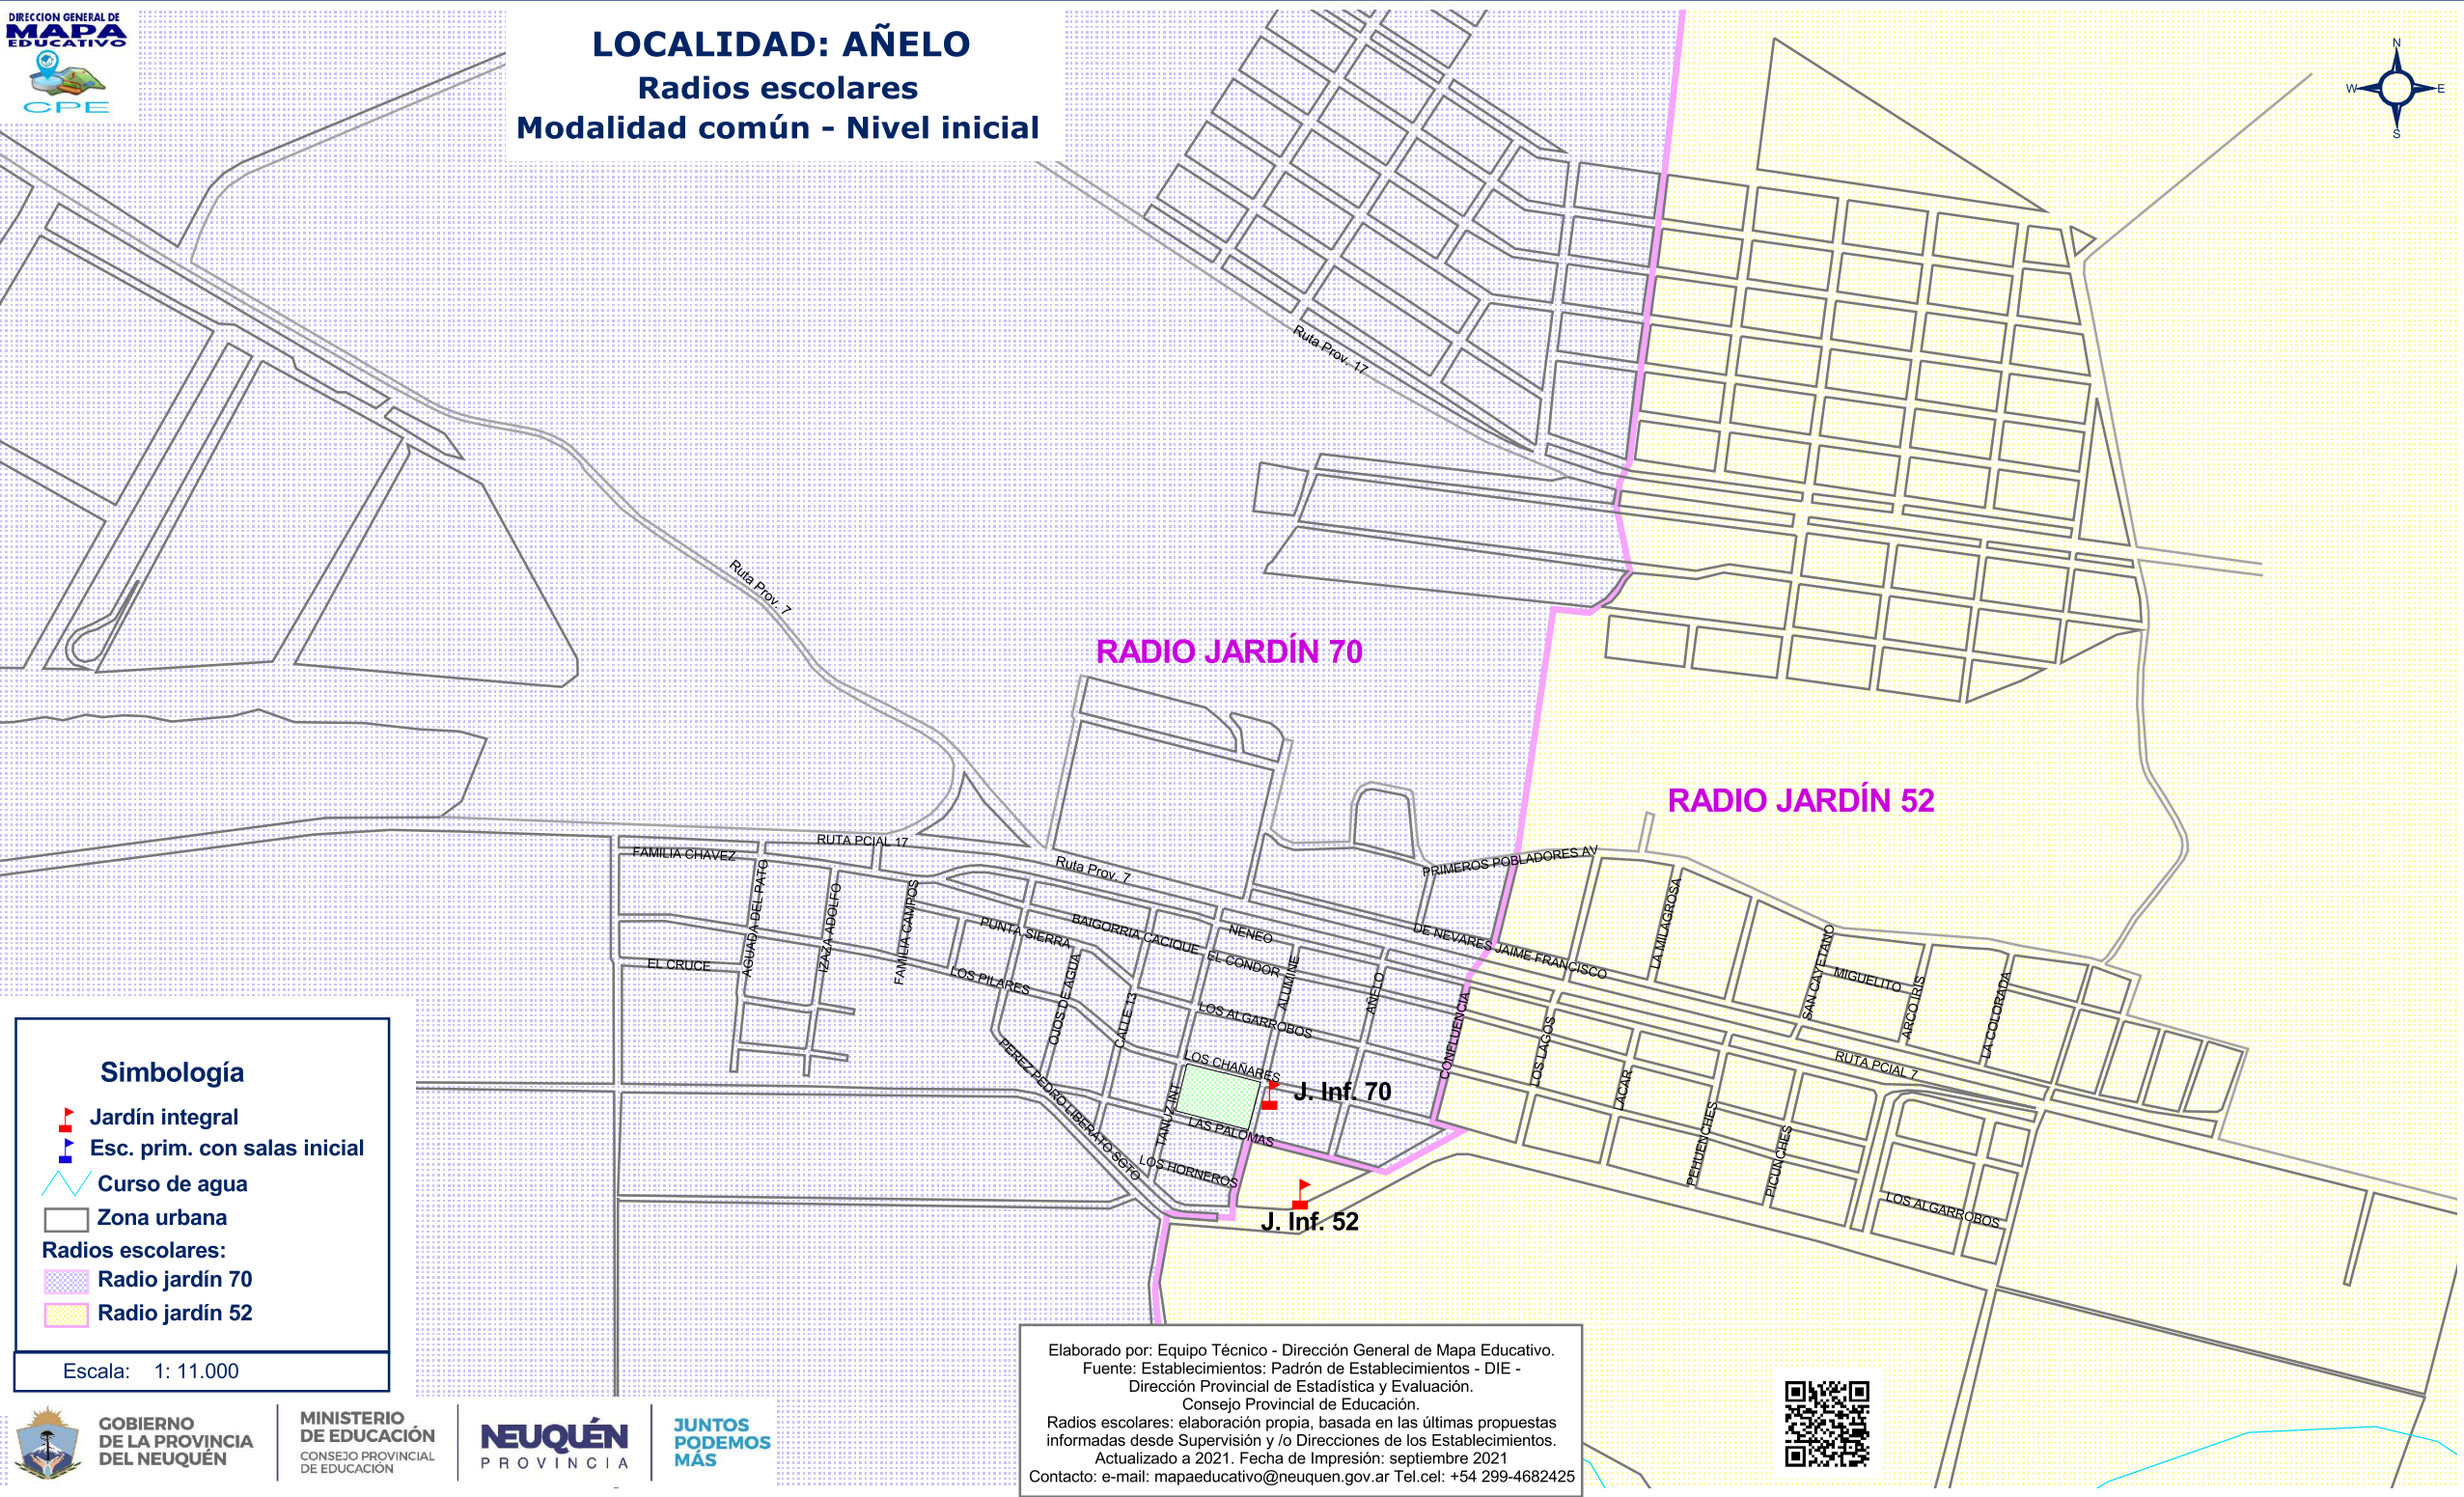

LOCALIDAD: AÑELO

Radios escolares

Modalidad común - Nivel inicial

Simbología

- Jardín integral
- Esc. prim. con salas inicial
- Curso de agua
- Zona urbana

Radios escolares:

- Radio jardín 70
- Radio jardín 52

Escala: 1: 11.000

Elaborado por: Equipo Técnico - Dirección General de Mapa Educativo.
 Fuente: Establecimientos: Padrón de Establecimientos - DIE -
 Dirección Provincial de Estadística y Evaluación.
 Consejo Provincial de Educación.
 Radios escolares: elaboración propia, basada en las últimas propuestas
 informadas desde Supervisión y/o Direcciones de los Establecimientos.
 Actualizado a 2021. Fecha de Impresión: septiembre 2021
 Contacto: e-mail: mapaeducativo@neuquen.gov.ar Tel.cel: +54 299-4682425