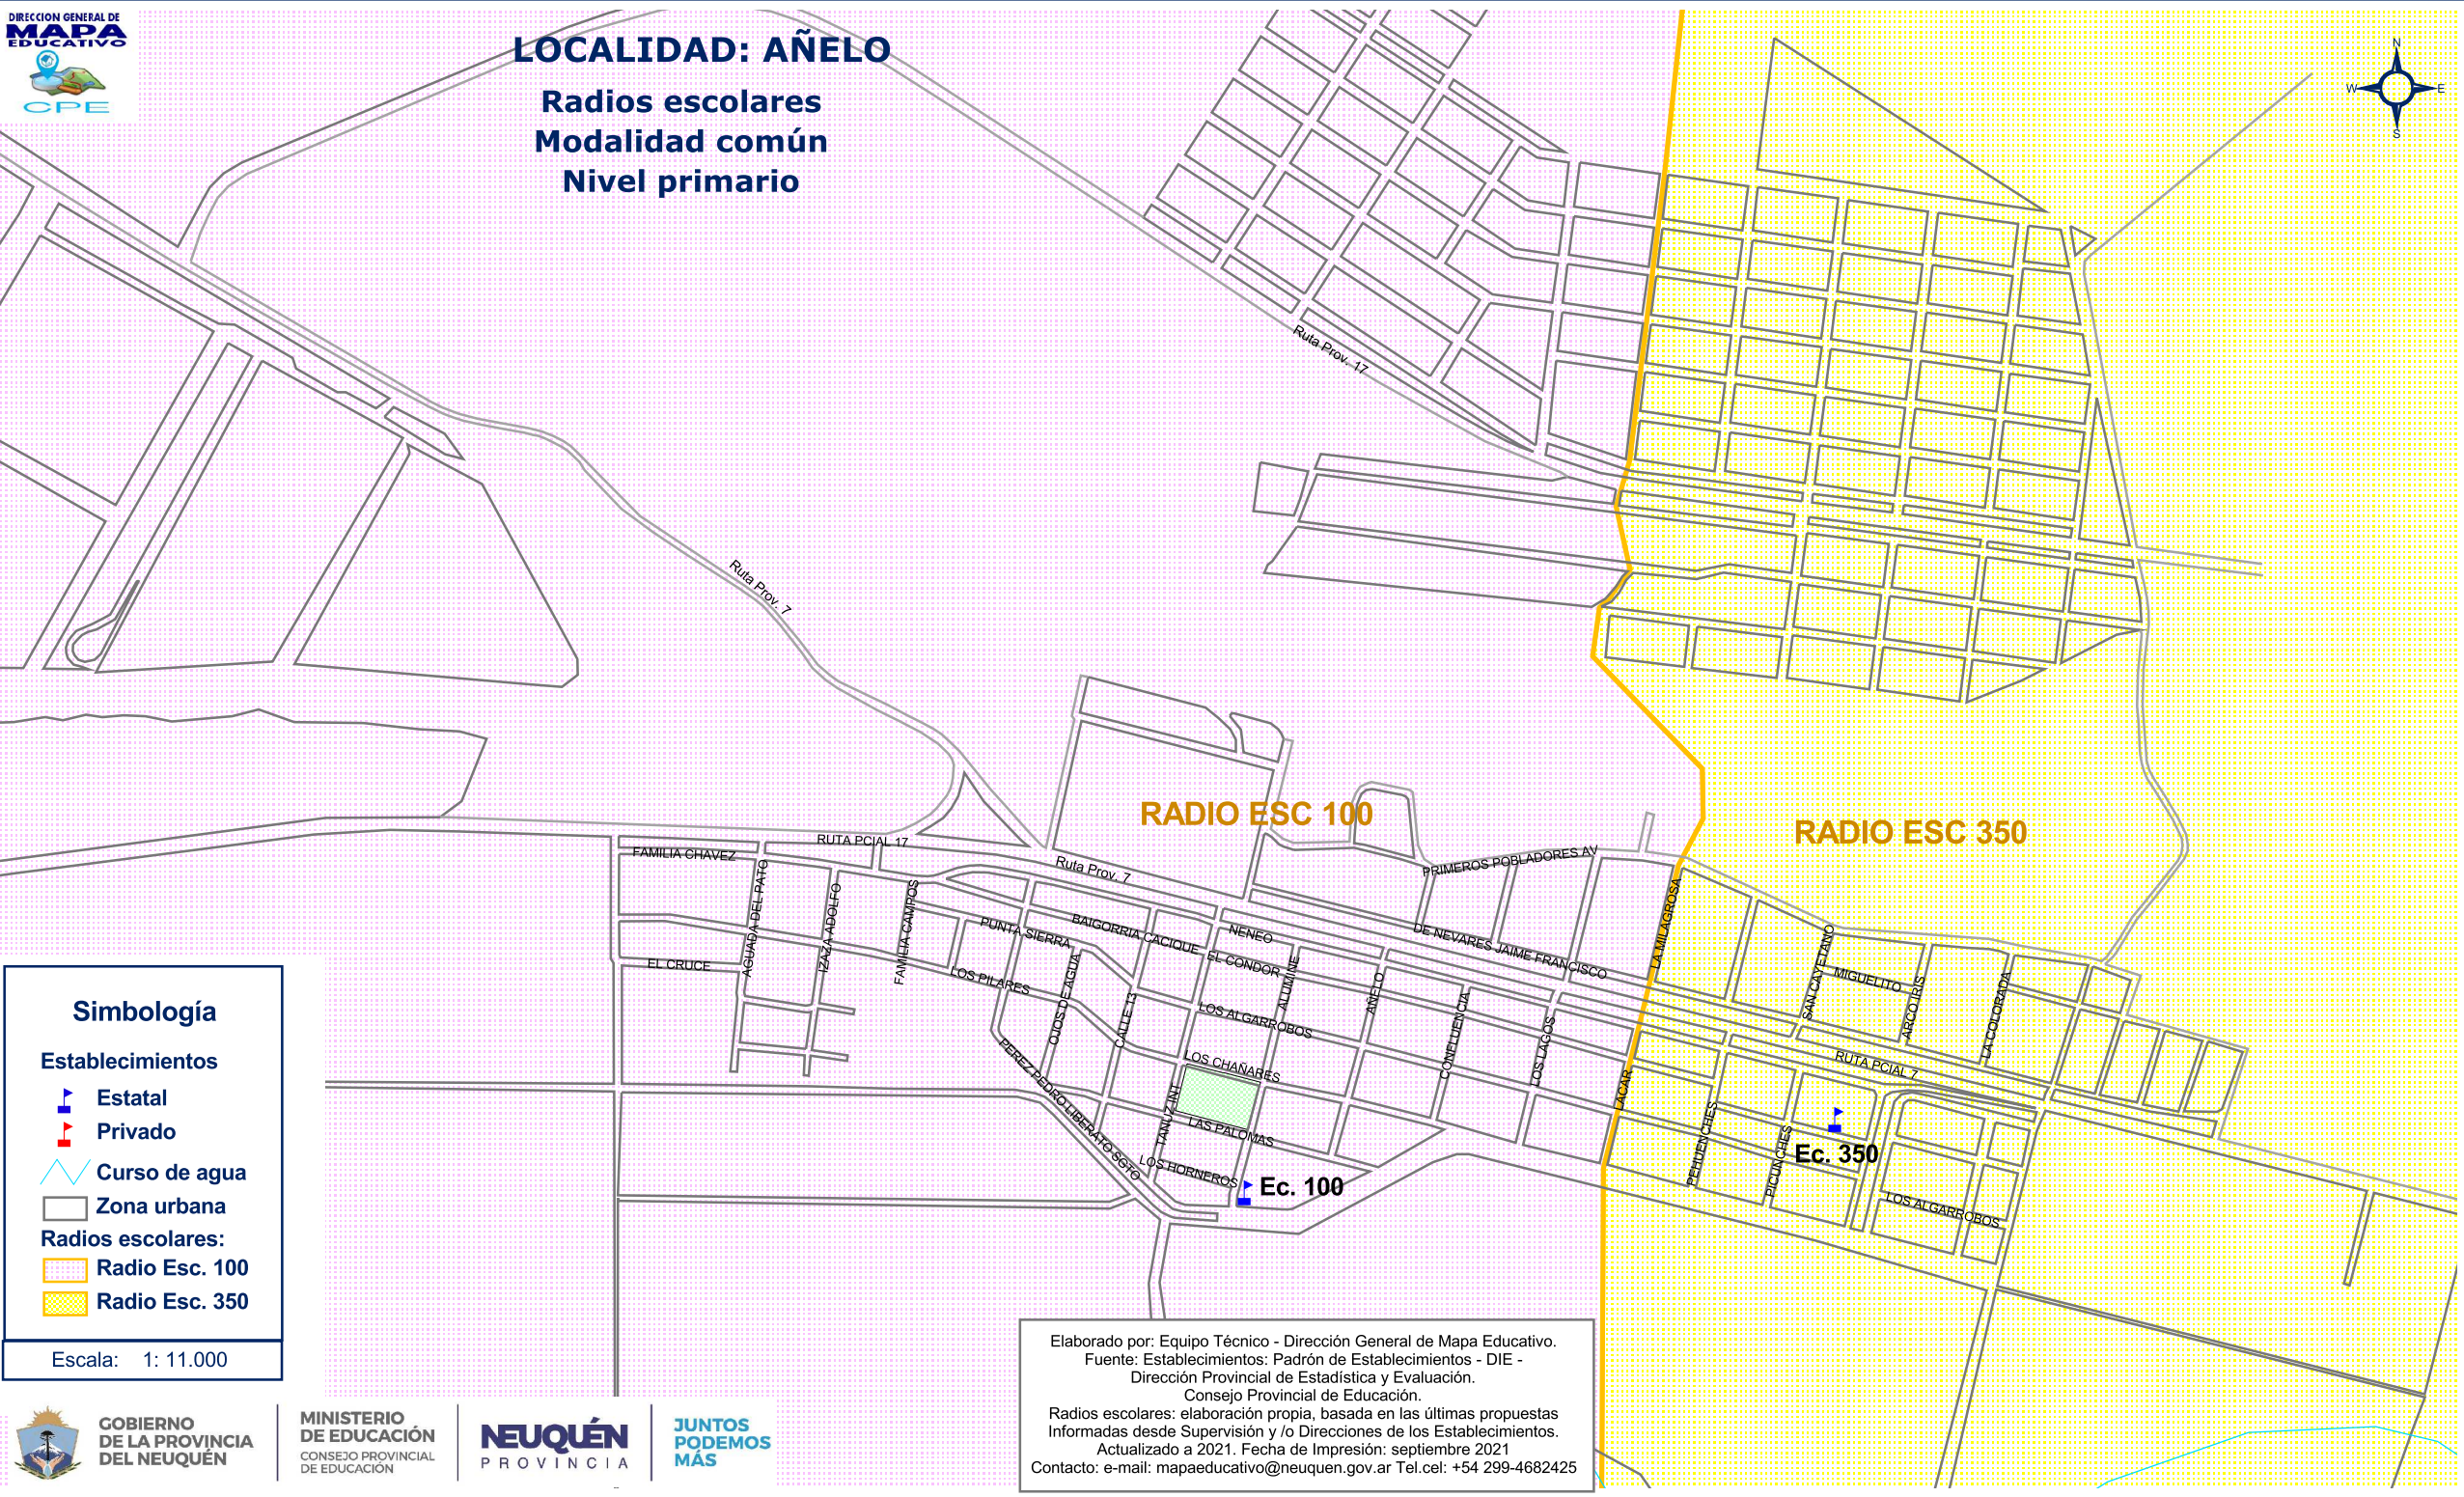

LOCALIDAD: AÑELO

**Radios escolares
Modalidad común
Nivel primario**

Simbología

- Establecimientos**
- Estatal
 - Privado
 - Curso de agua
 - Zona urbana
- Radios escolares:**
- Radio Esc. 100
 - Radio Esc. 350

Escala: 1: 11.000

Elaborado por: Equipo Técnico - Dirección General de Mapa Educativo.
 Fuente: Establecimientos: Padrón de Establecimientos - DIE -
 Dirección Provincial de Estadística y Evaluación.
 Consejo Provincial de Educación.
 Radios escolares: elaboración propia, basada en las últimas propuestas
 Informadas desde Supervisión y /o Direcciones de los Establecimientos.
 Actualizado a 2021. Fecha de Impresión: septiembre 2021
 Contacto: e-mail: mapaeducativo@neuquen.gov.ar Tel.cel: +54 299-4682425