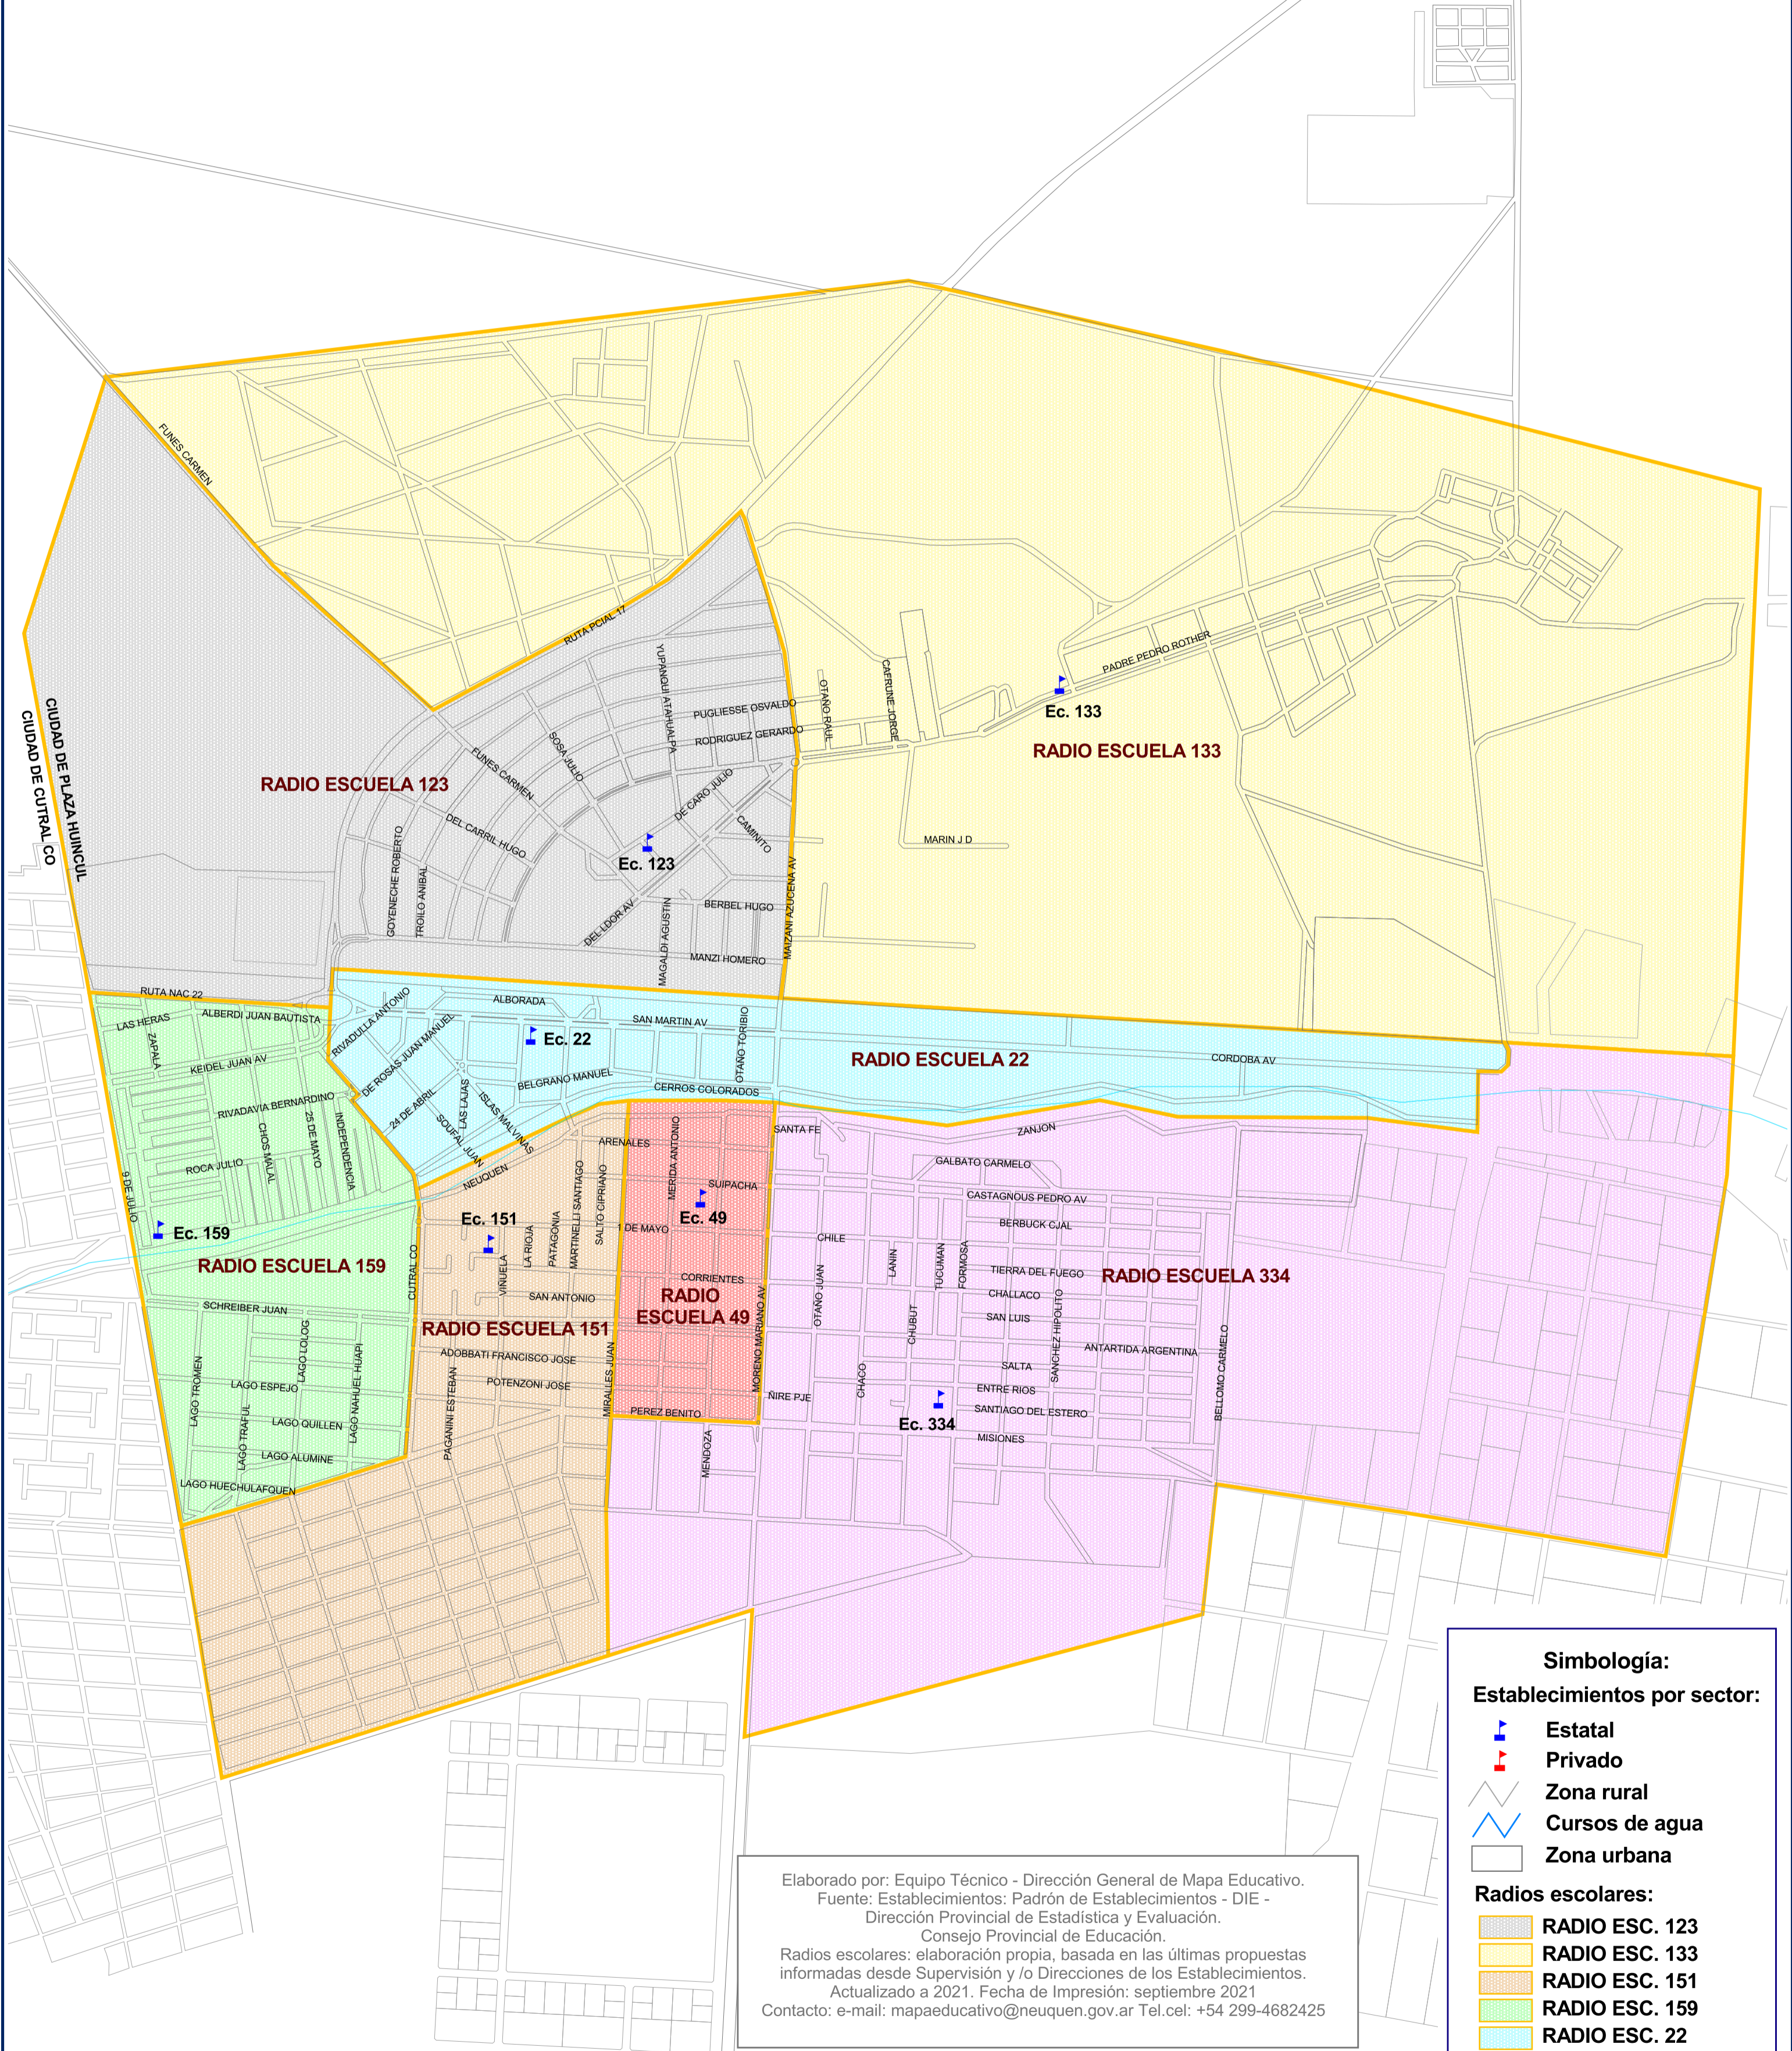

# LOCALIDAD: PLAZA HUINCUL

## Radios escolares Modalidad Común Nivel Primario

**Simbología:**

**Establecimientos por sector:**

- Estatal
- Privado
- Zona rural
- Cursos de agua
- Zona urbana

**Radios escolares:**

- RADIO ESC. 123
- RADIO ESC. 133
- RADIO ESC. 151
- RADIO ESC. 159
- RADIO ESC. 22
- RADIO ESC. 334
- RADIO ESC. 49

Elaborado por: Equipo Técnico - Dirección General de Mapa Educativo.  
Fuente: Establecimientos: Padrón de Establecimientos - DIE - Dirección Provincial de Estadística y Evaluación. Consejo Provincial de Educación.  
Radios escolares: elaboración propia, basada en las últimas propuestas informadas desde Supervisión y/o Direcciones de los Establecimientos.  
Actualizado a 2021. Fecha de Impresión: septiembre 2021  
Contacto: e-mail: mapaeducativo@neuquen.gov.ar Tel.cel: +54 299-4682425