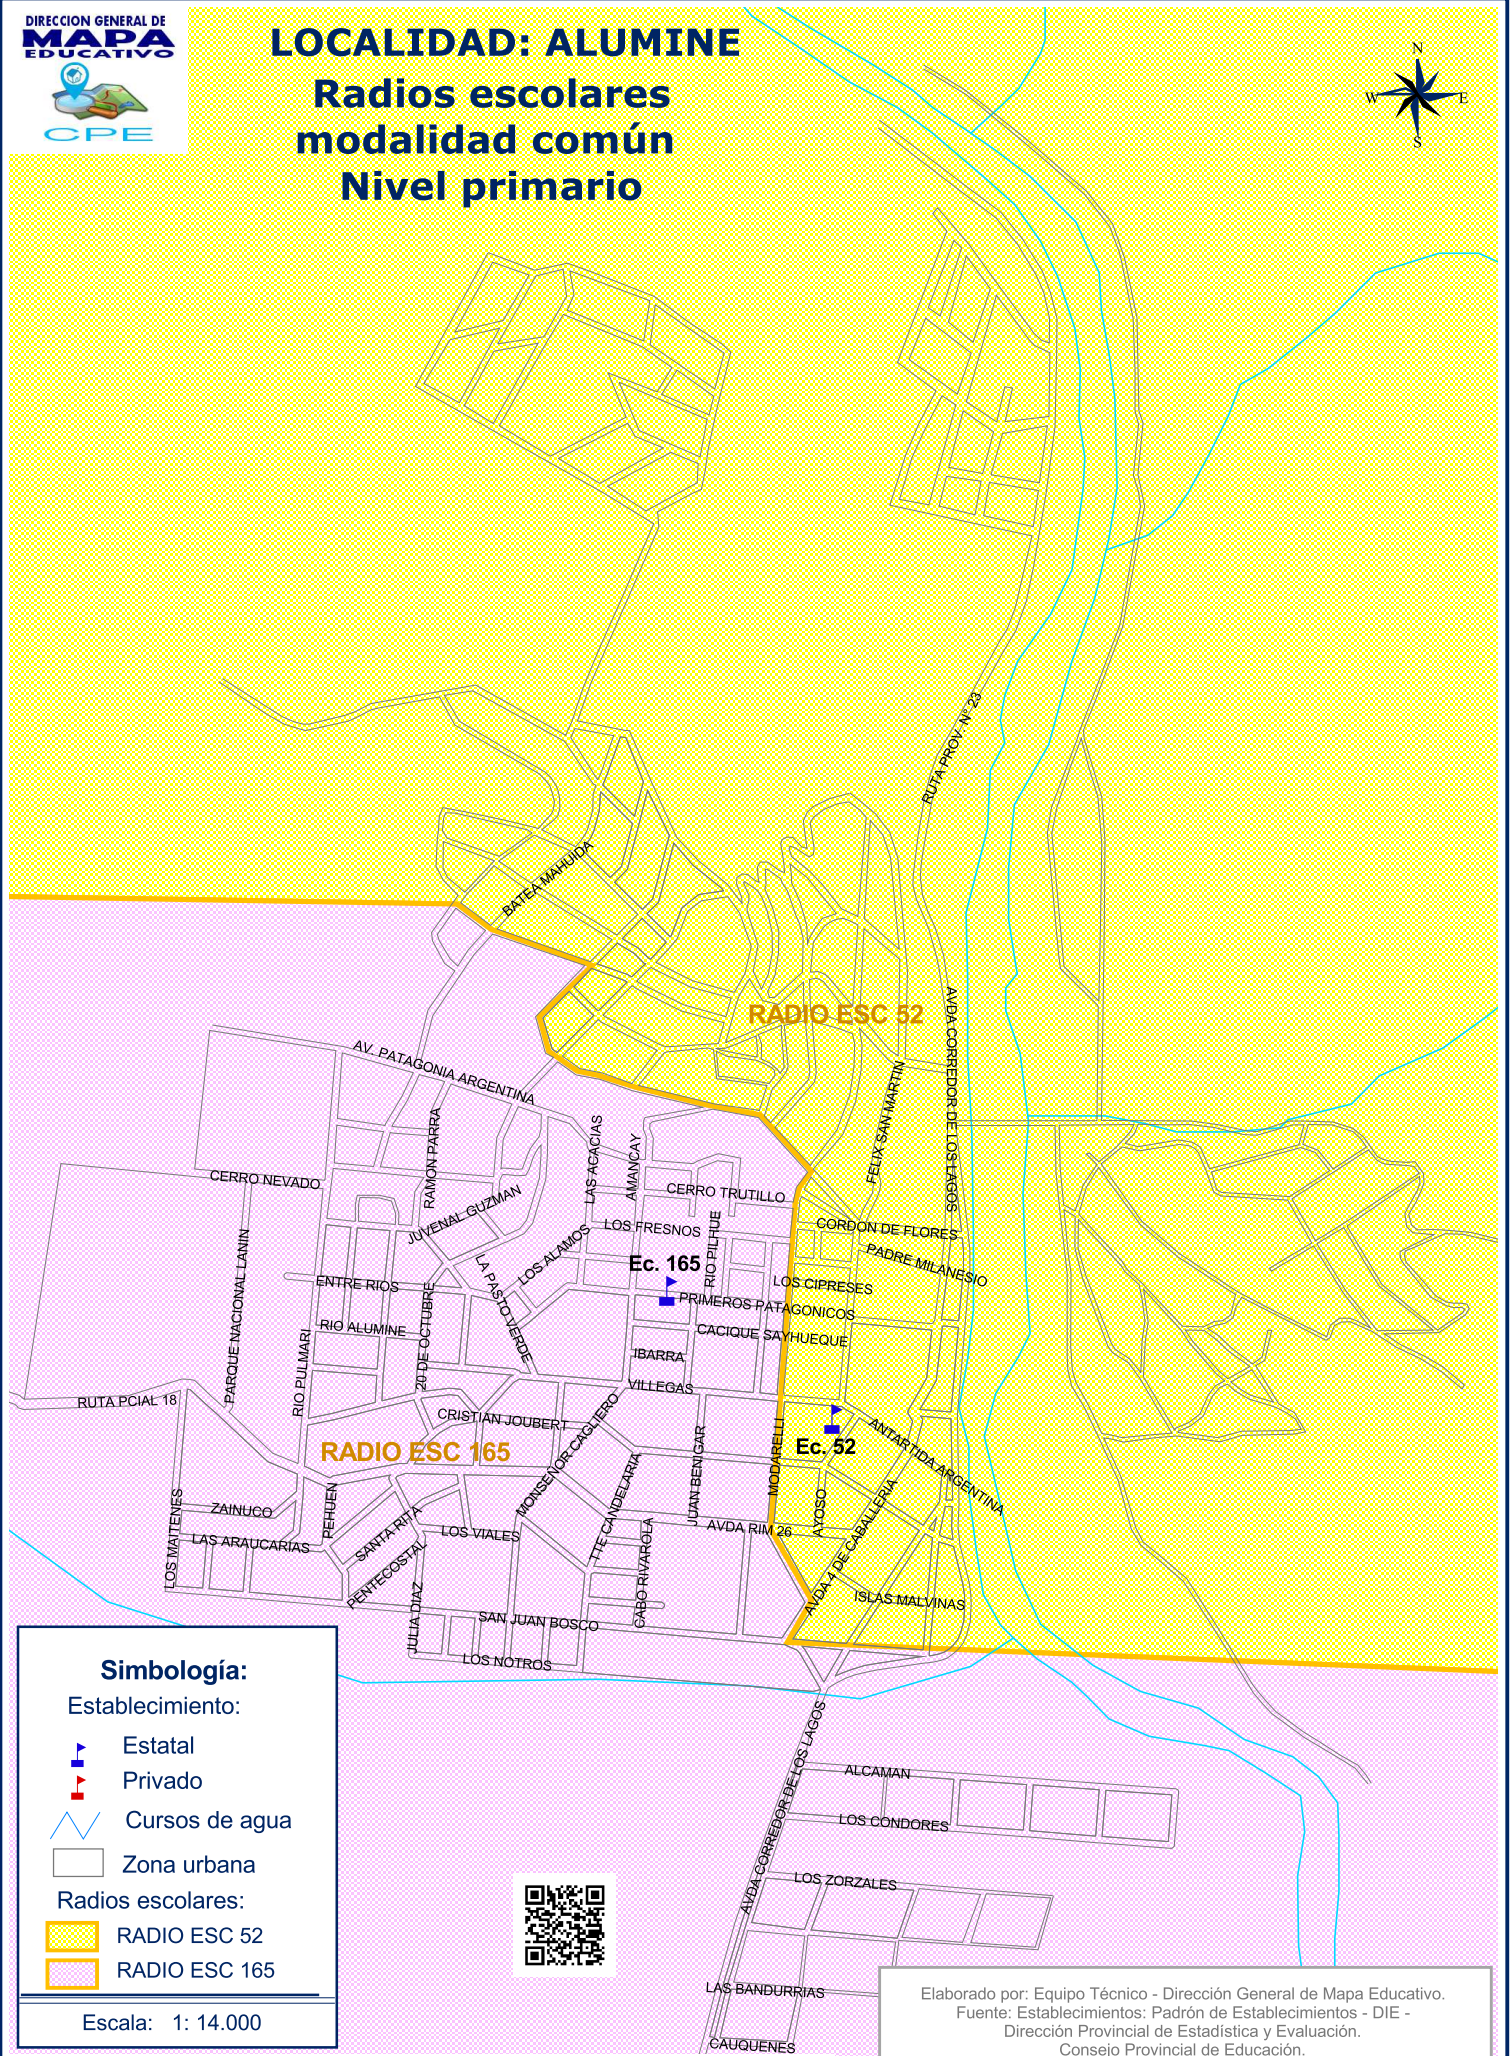

LOCALIDAD: ALUMINE

Radios escolares modalidad común Nivel primario

Simbología:

Establecimiento:

- Estatal
- Privado
- Cursos de agua
- Zona urbana

Radios escolares:

- RADIO ESC 52
- RADIO ESC 165

Escala: 1: 14.000

Elaborado por: Equipo Técnico - Dirección General de Mapa Educativo.
Fuente: Establecimientos: Padrón de Establecimientos - DIE -
Dirección Provincial de Estadística y Evaluación.
Consejo Provincial de Educación.