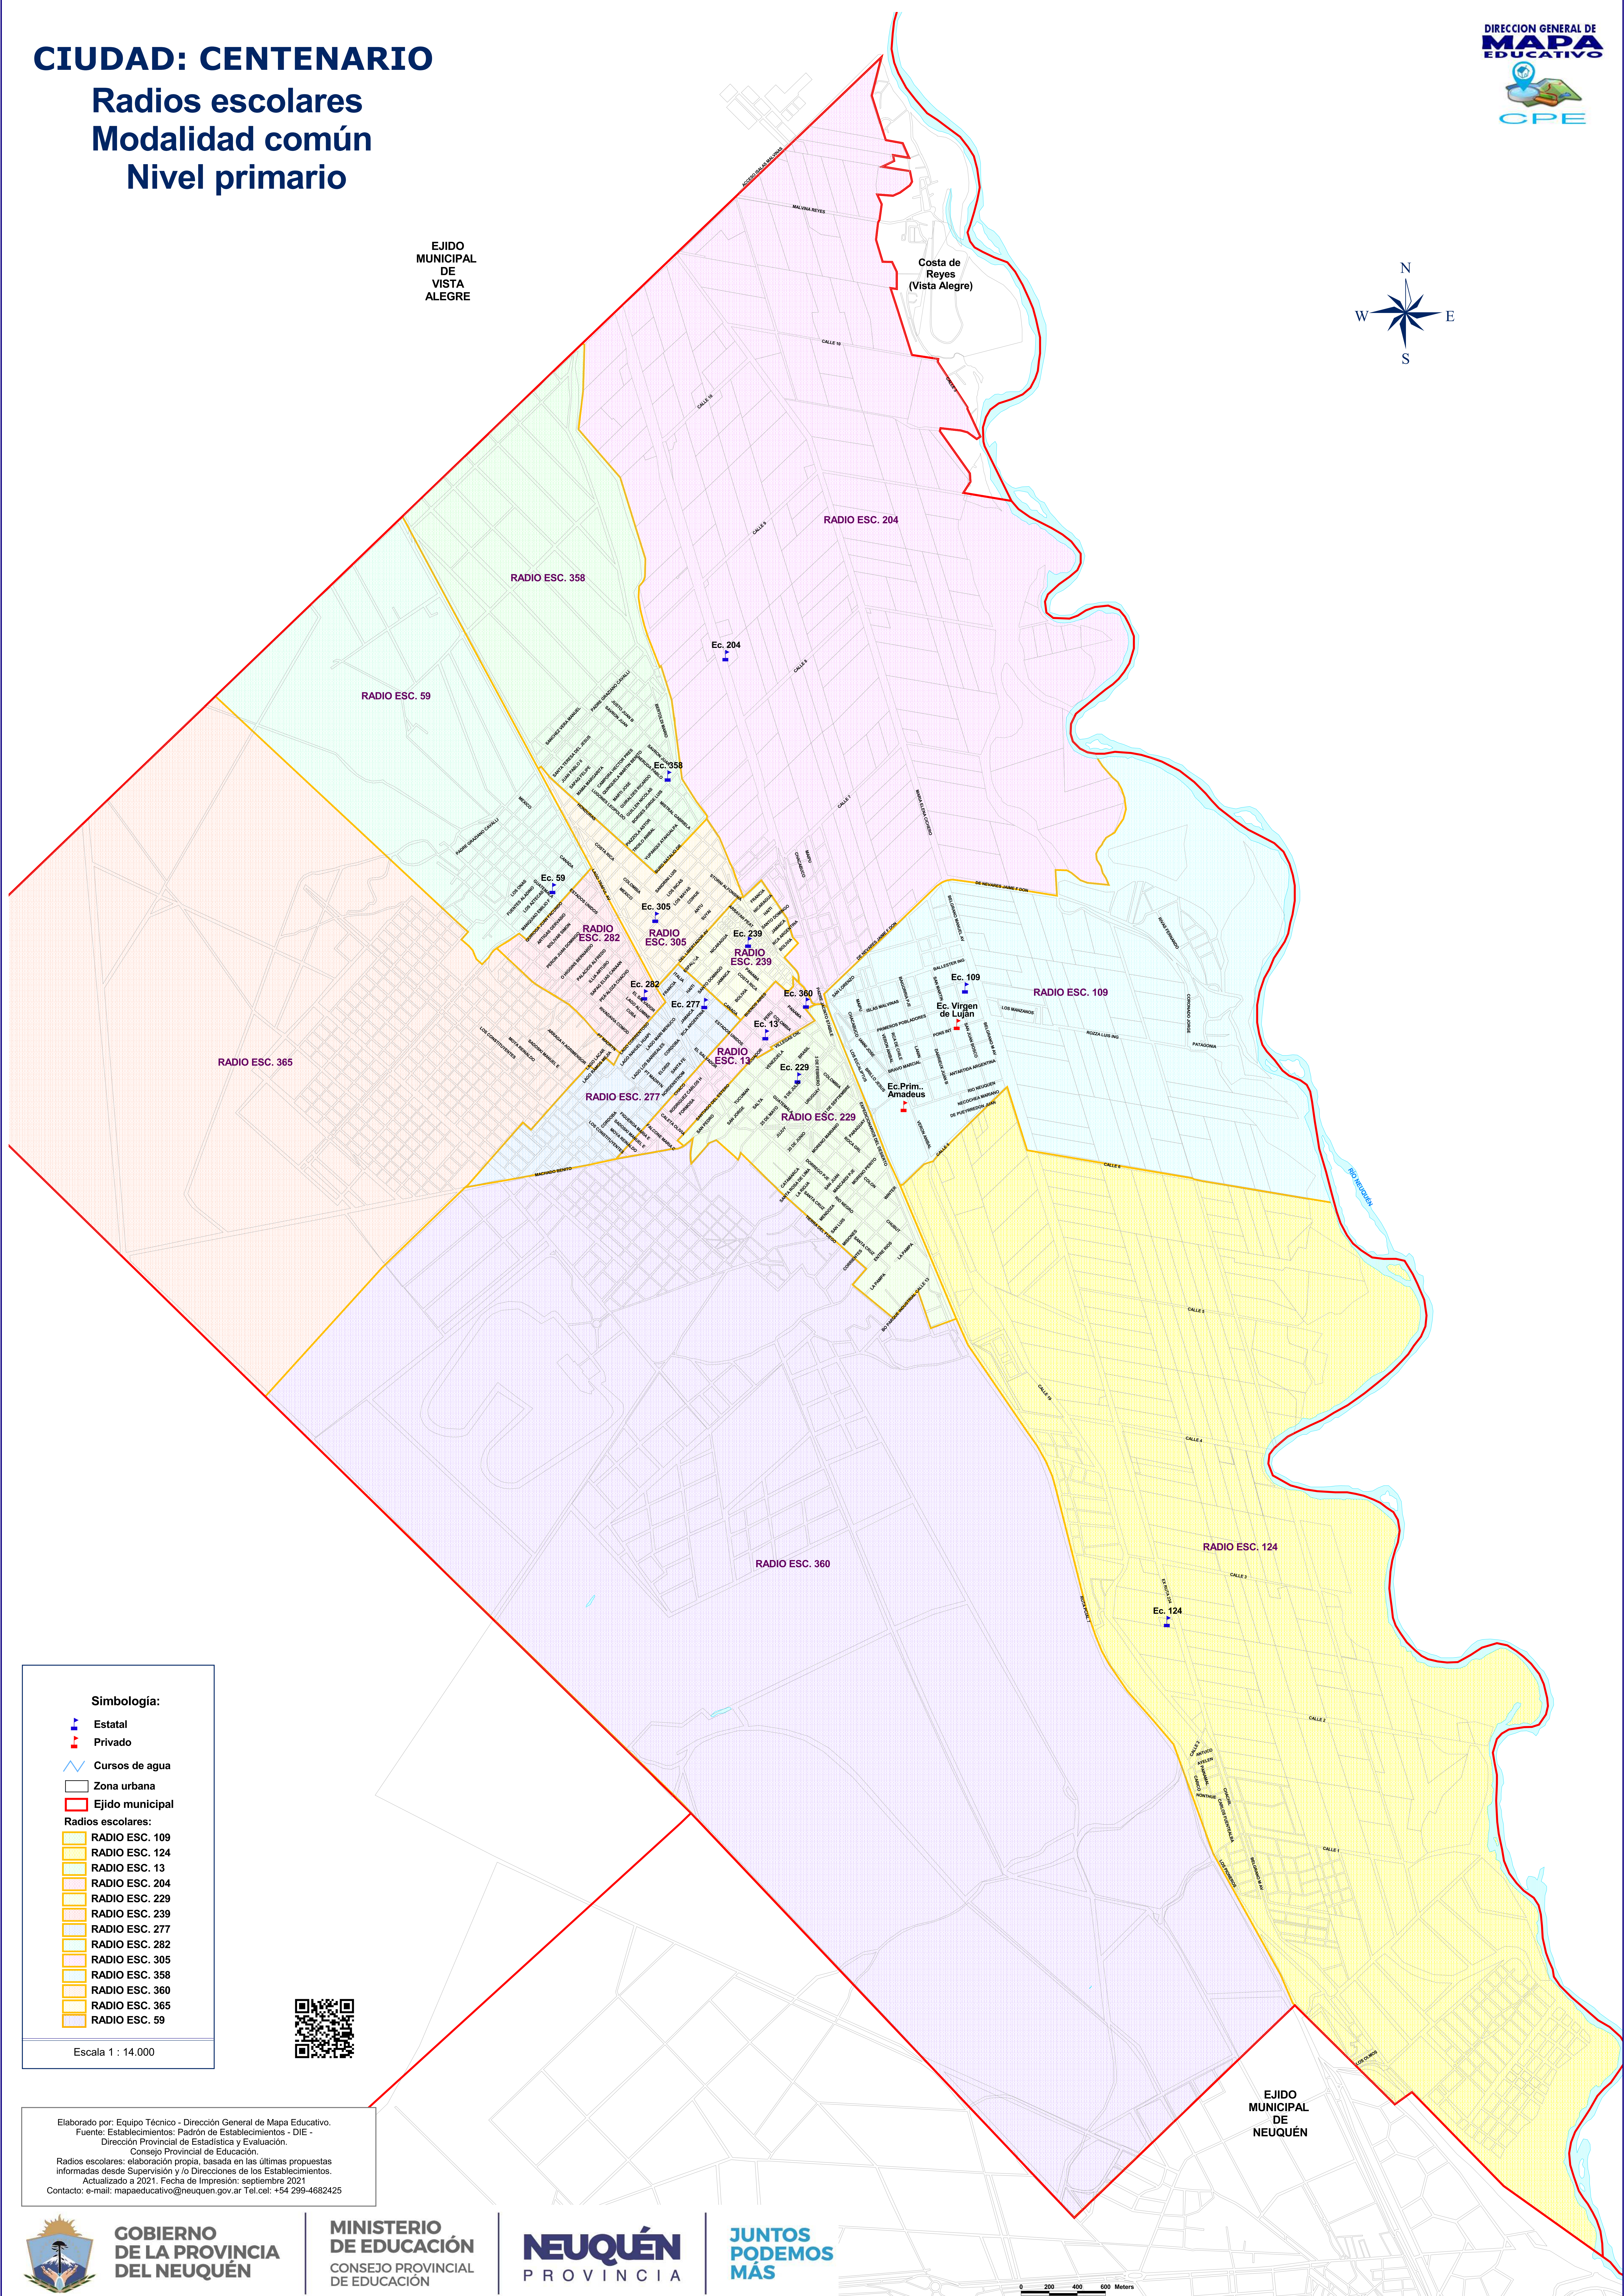

CIUDAD: CENTENARIO

Radios escolares Modalidad común Nivel primario

EJIDO
MUNICIPAL
DE
VISTA
ALEGRE

Costa de
Reyes
(Vista Alegre)

Simbología:

- ▲ Estatal
- ▲ Privado
- ~ Cursos de agua
- Zona urbana
- Ejido municipal
- Radios escolares:
  - RADIO ESC. 109
  - RADIO ESC. 124
  - RADIO ESC. 13
  - RADIO ESC. 204
  - RADIO ESC. 229
  - RADIO ESC. 239
  - RADIO ESC. 277
  - RADIO ESC. 282
  - RADIO ESC. 305
  - RADIO ESC. 358
  - RADIO ESC. 360
  - RADIO ESC. 365
  - RADIO ESC. 59

Escala 1 : 14.000

GOBIERNO
DE LA PROVINCIA
DEL NEUQUÉN

MINISTERIO
DE EDUCACIÓN
CONSEJO PROVINCIAL
DE EDUCACIÓN

NEUQUÉN
PROVINCIA

JUNTOS
PODEMOS
MÁS

0 200 400 600 Meters