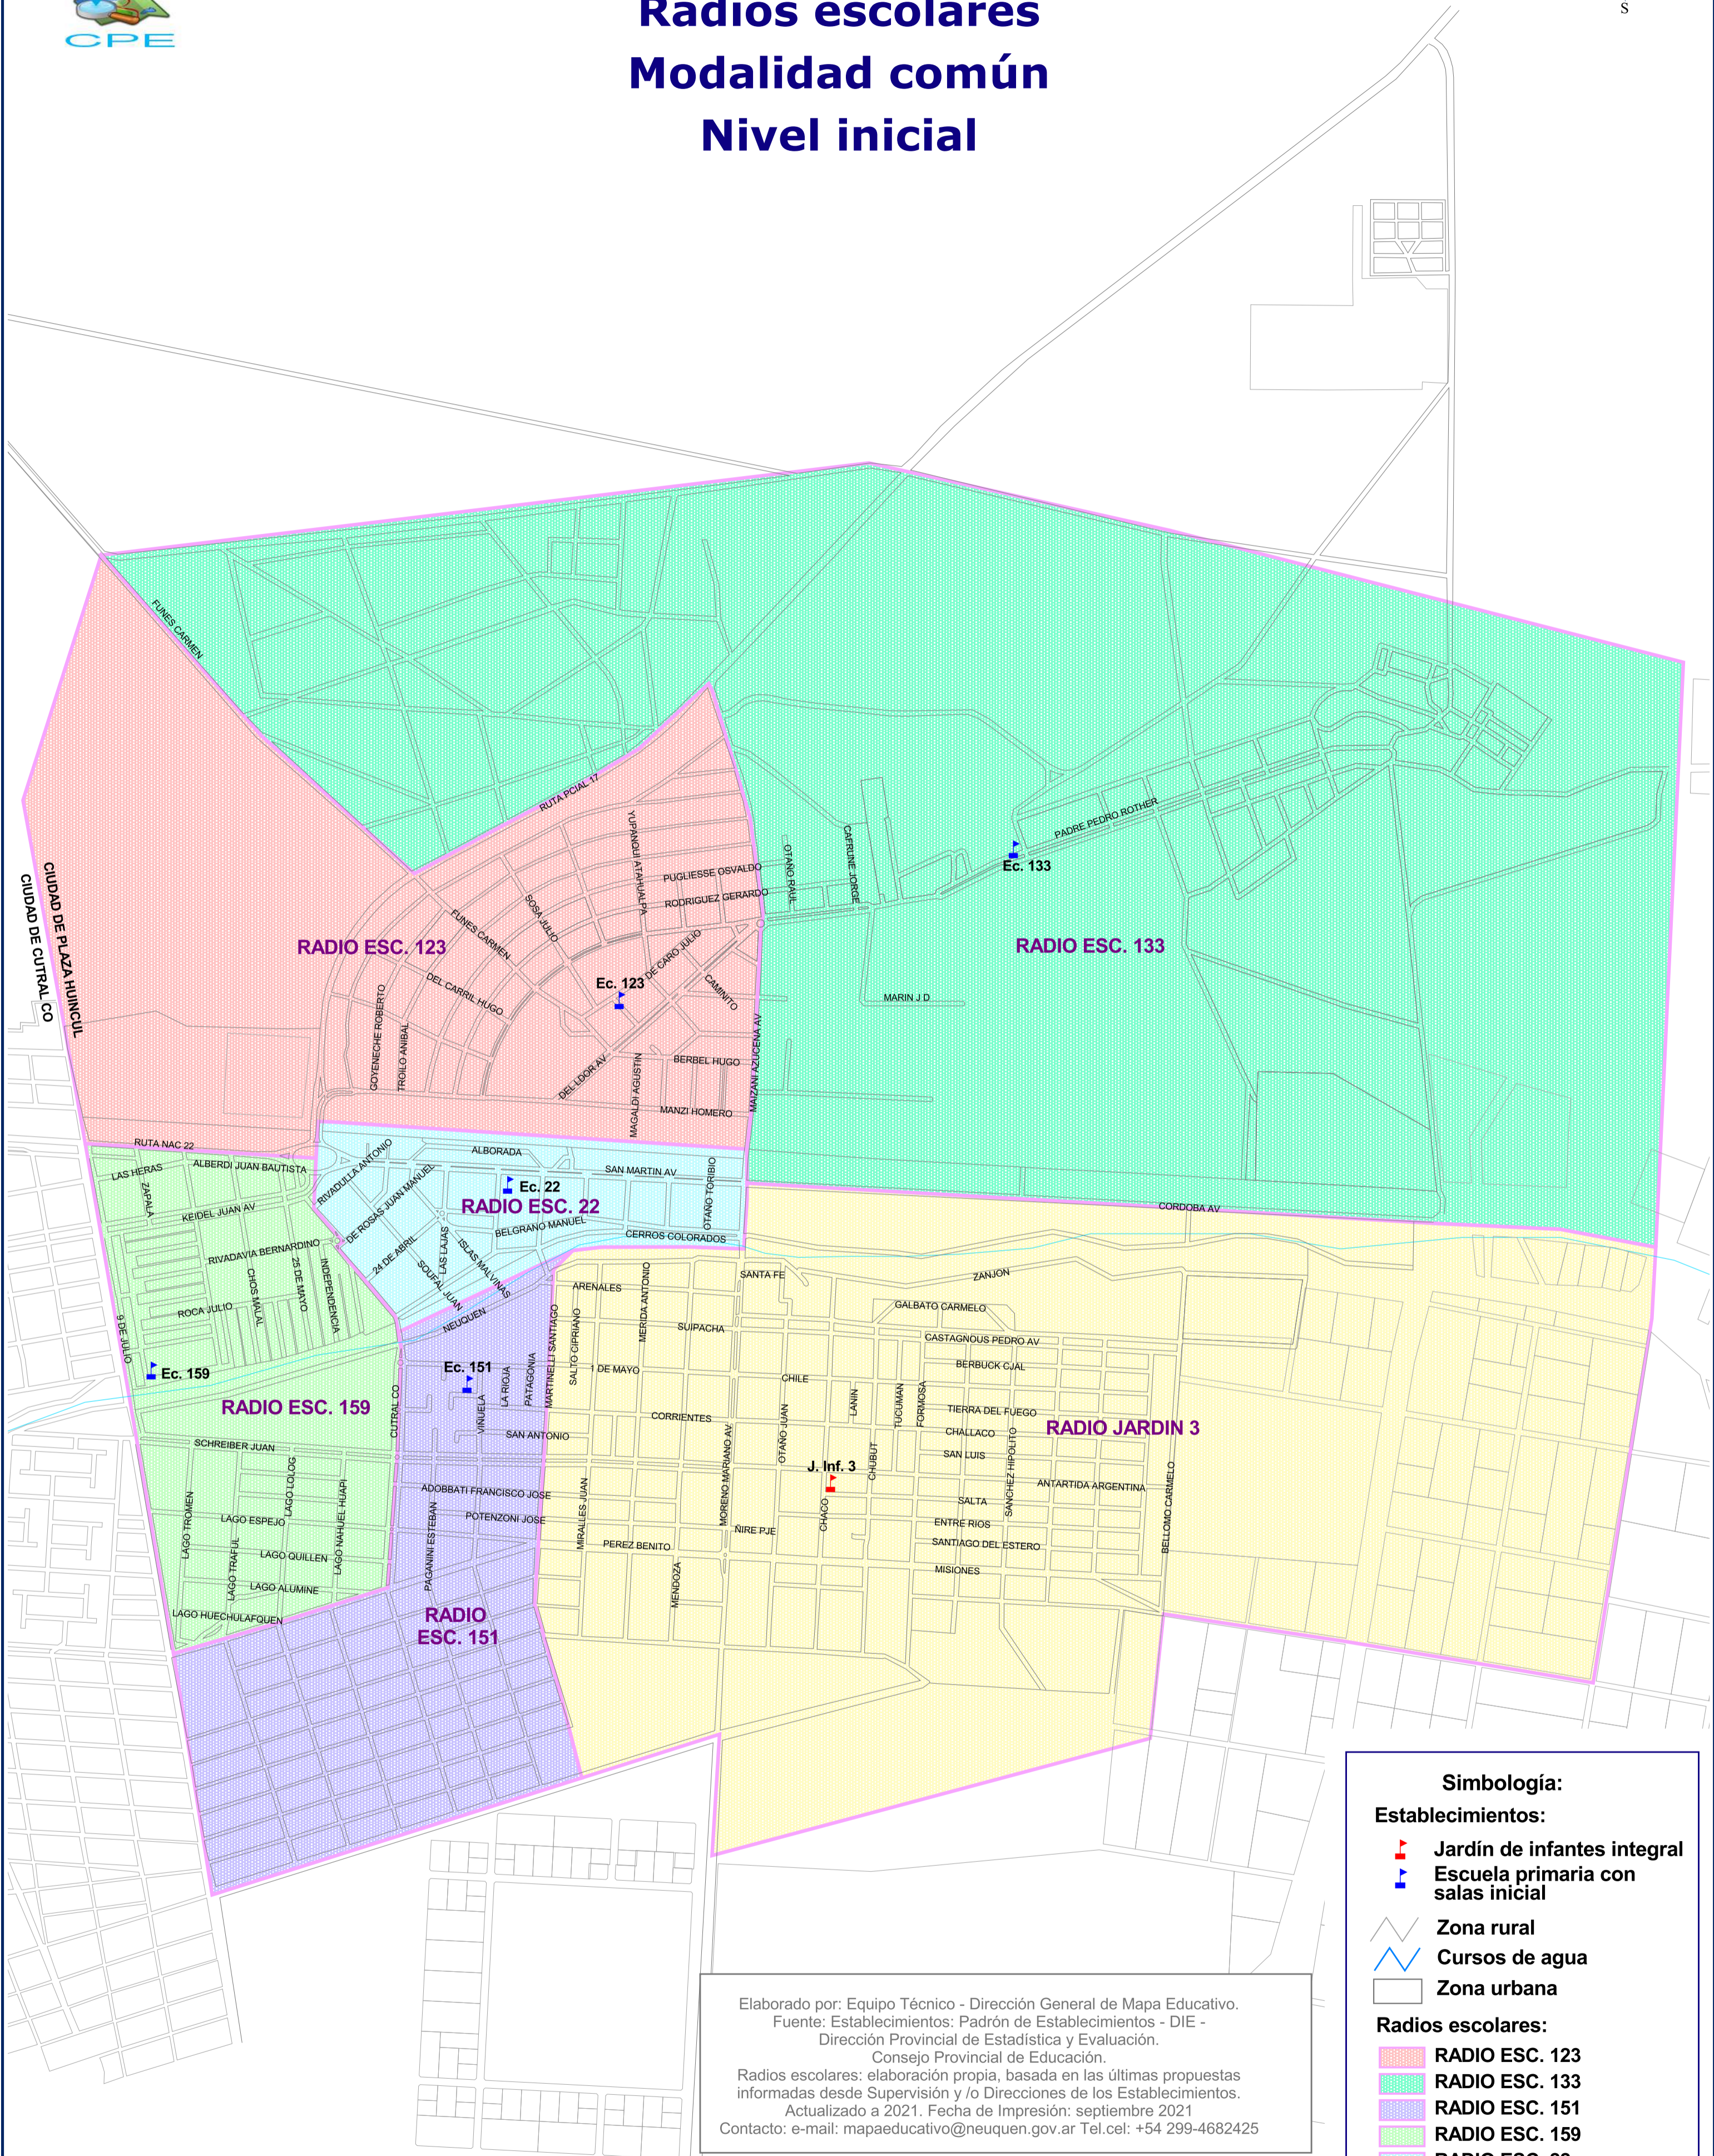

LOCALIDAD: PLAZA HUINCUL

Radios escolares Modalidad común Nivel inicial

Simbología:

Establecimientos:

- Jardín de infantes integral
- Escuela primaria con salas inicial
- Zona rural
- Cursos de agua
- Zona urbana

Radios escolares:

- RADIO ESC. 123
- RADIO ESC. 133
- RADIO ESC. 151
- RADIO ESC. 159
- RADIO ESC. 22
- RADIO JARDÍN 3

Elaborado por: Equipo Técnico - Dirección General de Mapa Educativo.
Fuente: Establecimientos: Padrón de Establecimientos - DIE - Dirección Provincial de Estadística y Evaluación. Consejo Provincial de Educación.
Radios escolares: elaboración propia, basada en las últimas propuestas informadas desde Supervisión y/o Direcciones de los Establecimientos.
Actualizado a 2021. Fecha de Impresión: septiembre 2021
Contacto: e-mail: mapaeducativo@neuquen.gov.ar Tel.cel: +54 299-4682425