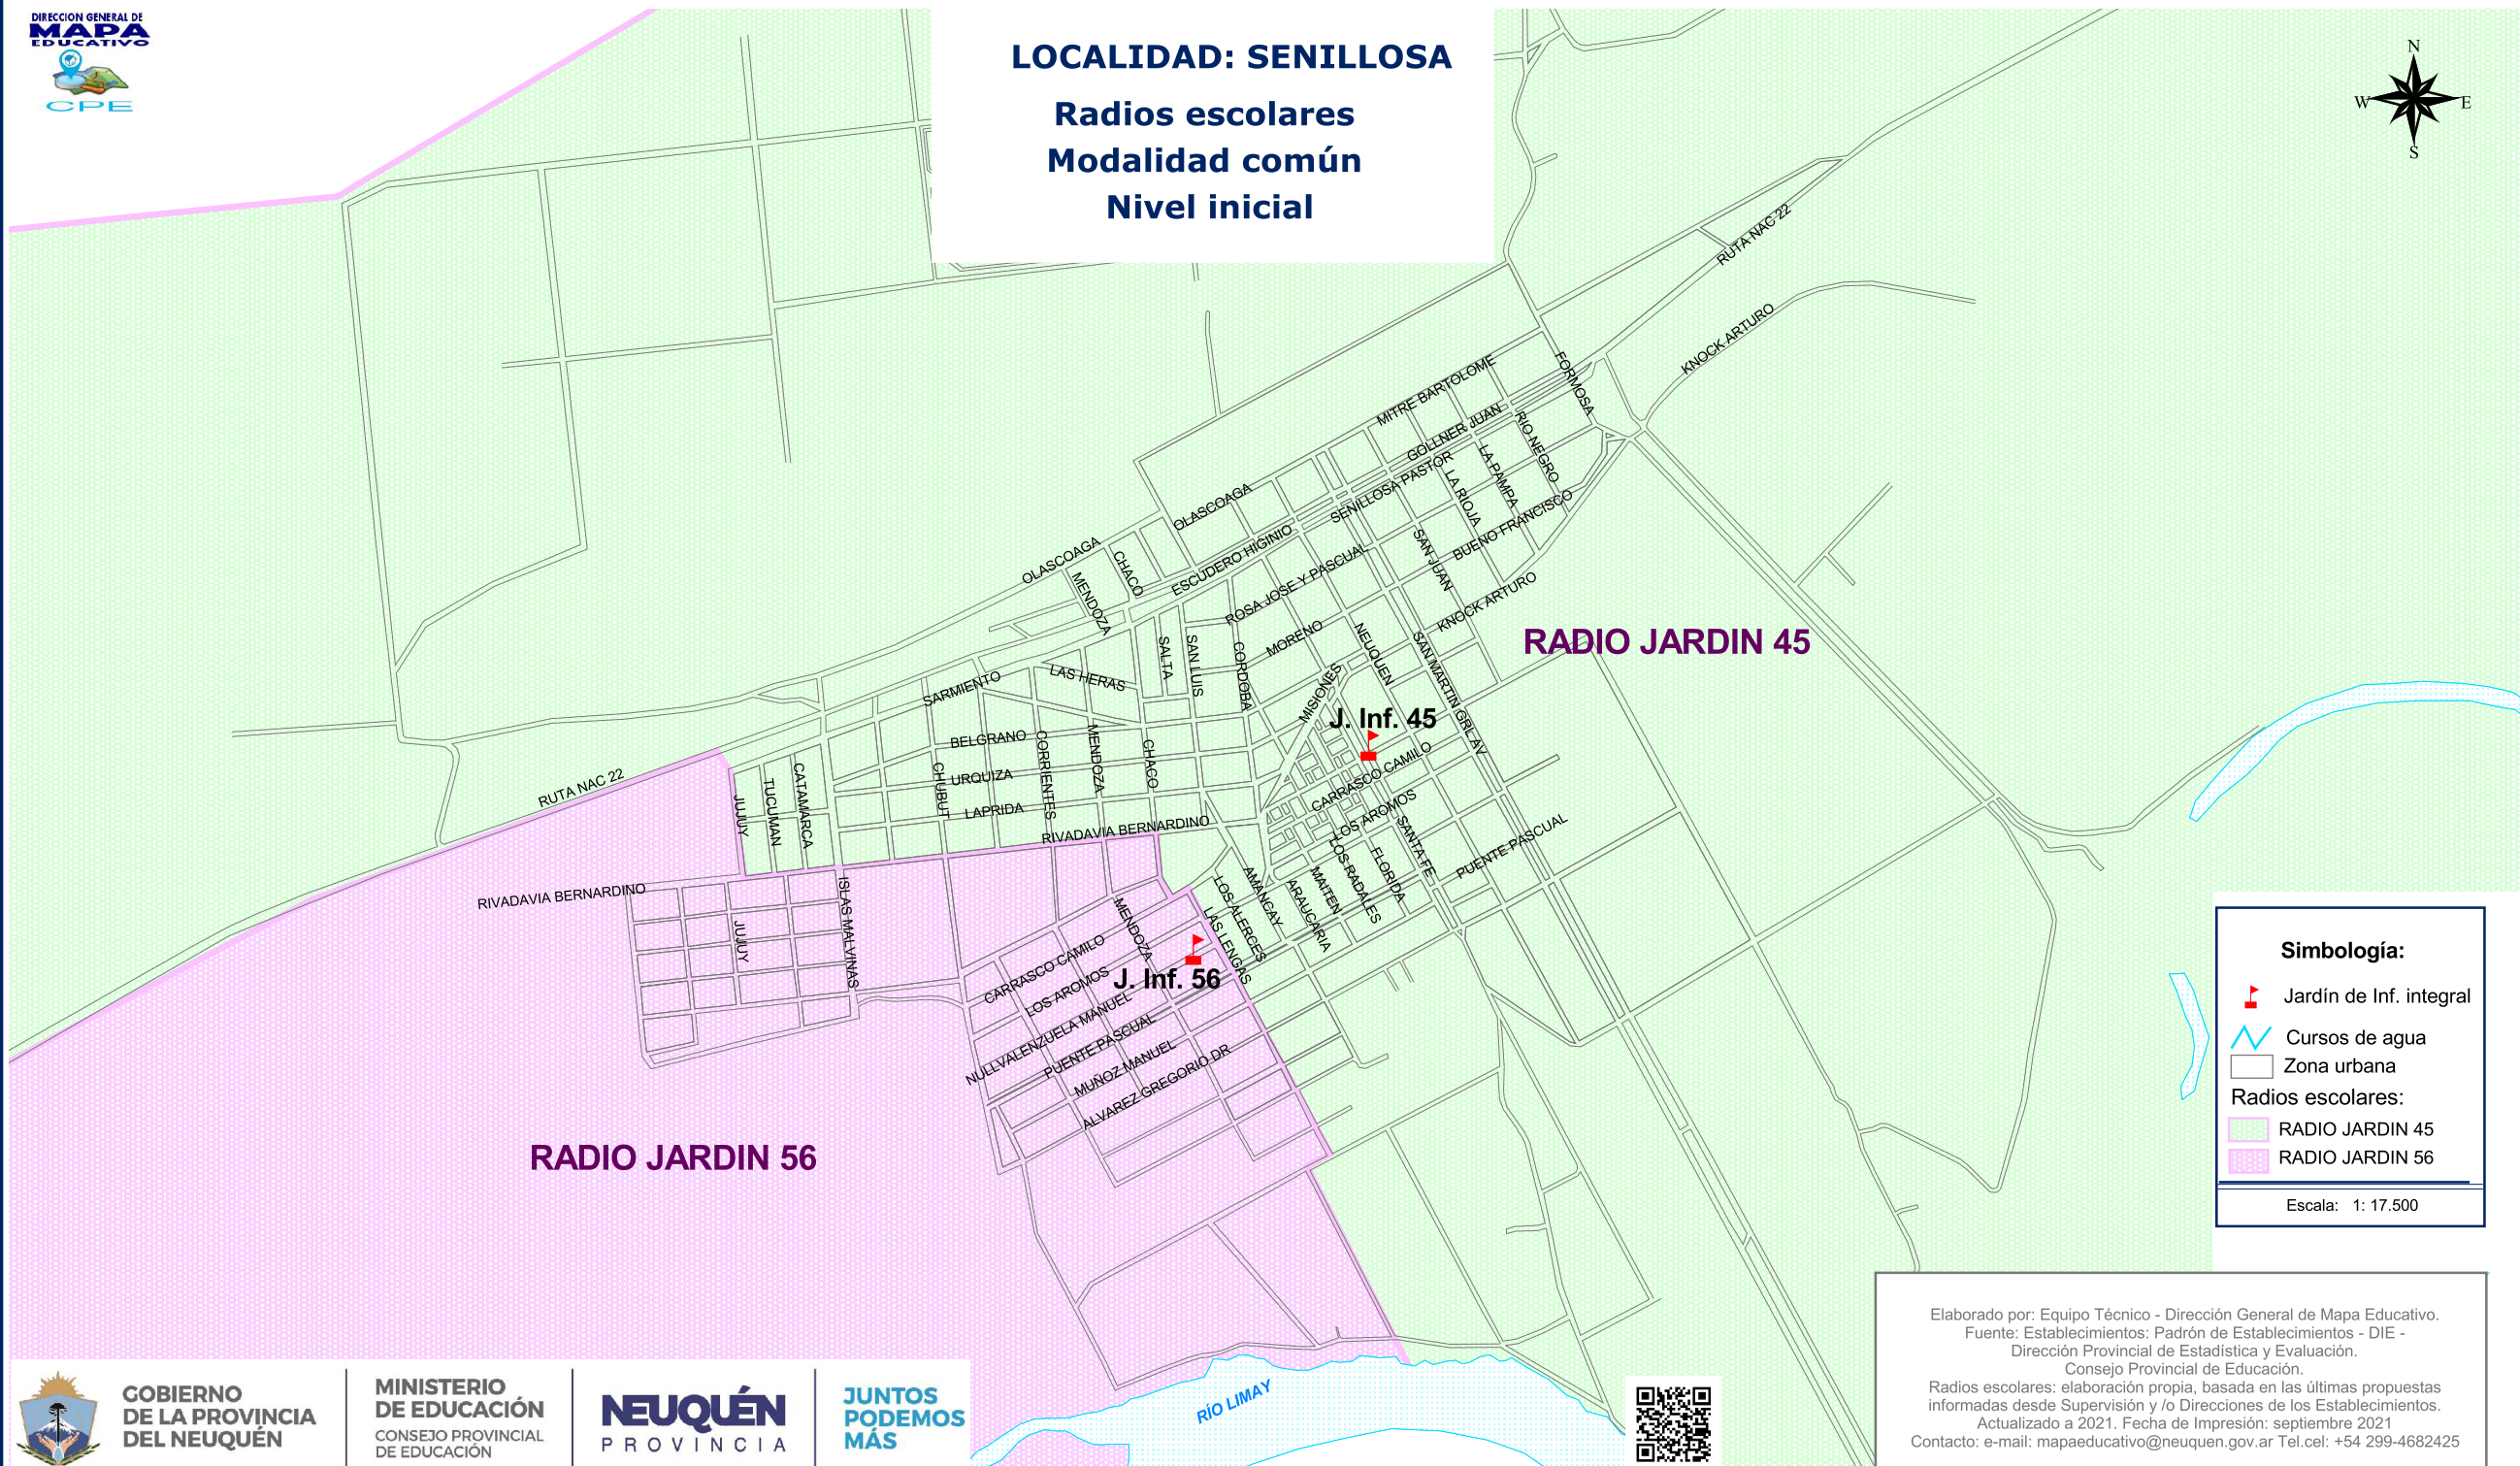

LOCALIDAD: SENILLOSA
Radios escolares
Modalidad común
Nivel inicial

Simbología:

- Jardín de Inf. integral
- Cursos de agua
- Zona urbana

Radios escolares:

- RADIO JARDIN 45
- RADIO JARDIN 56

Escala: 1: 17.500

Elaborado por: Equipo Técnico - Dirección General de Mapa Educativo.
Fuente: Establecimientos: Padrón de Establecimientos - DIE -
Dirección Provincial de Estadística y Evaluación.
Consejo Provincial de Educación.
Radios escolares: elaboración propia, basada en las últimas propuestas
informadas desde Supervisión y /o Direcciones de los Establecimientos.
Actualizado a 2021. Fecha de Impresión: septiembre 2021
Contacto: e-mail: mapaeducativo@neuquen.gov.ar Tel.cel: +54 299-4682425