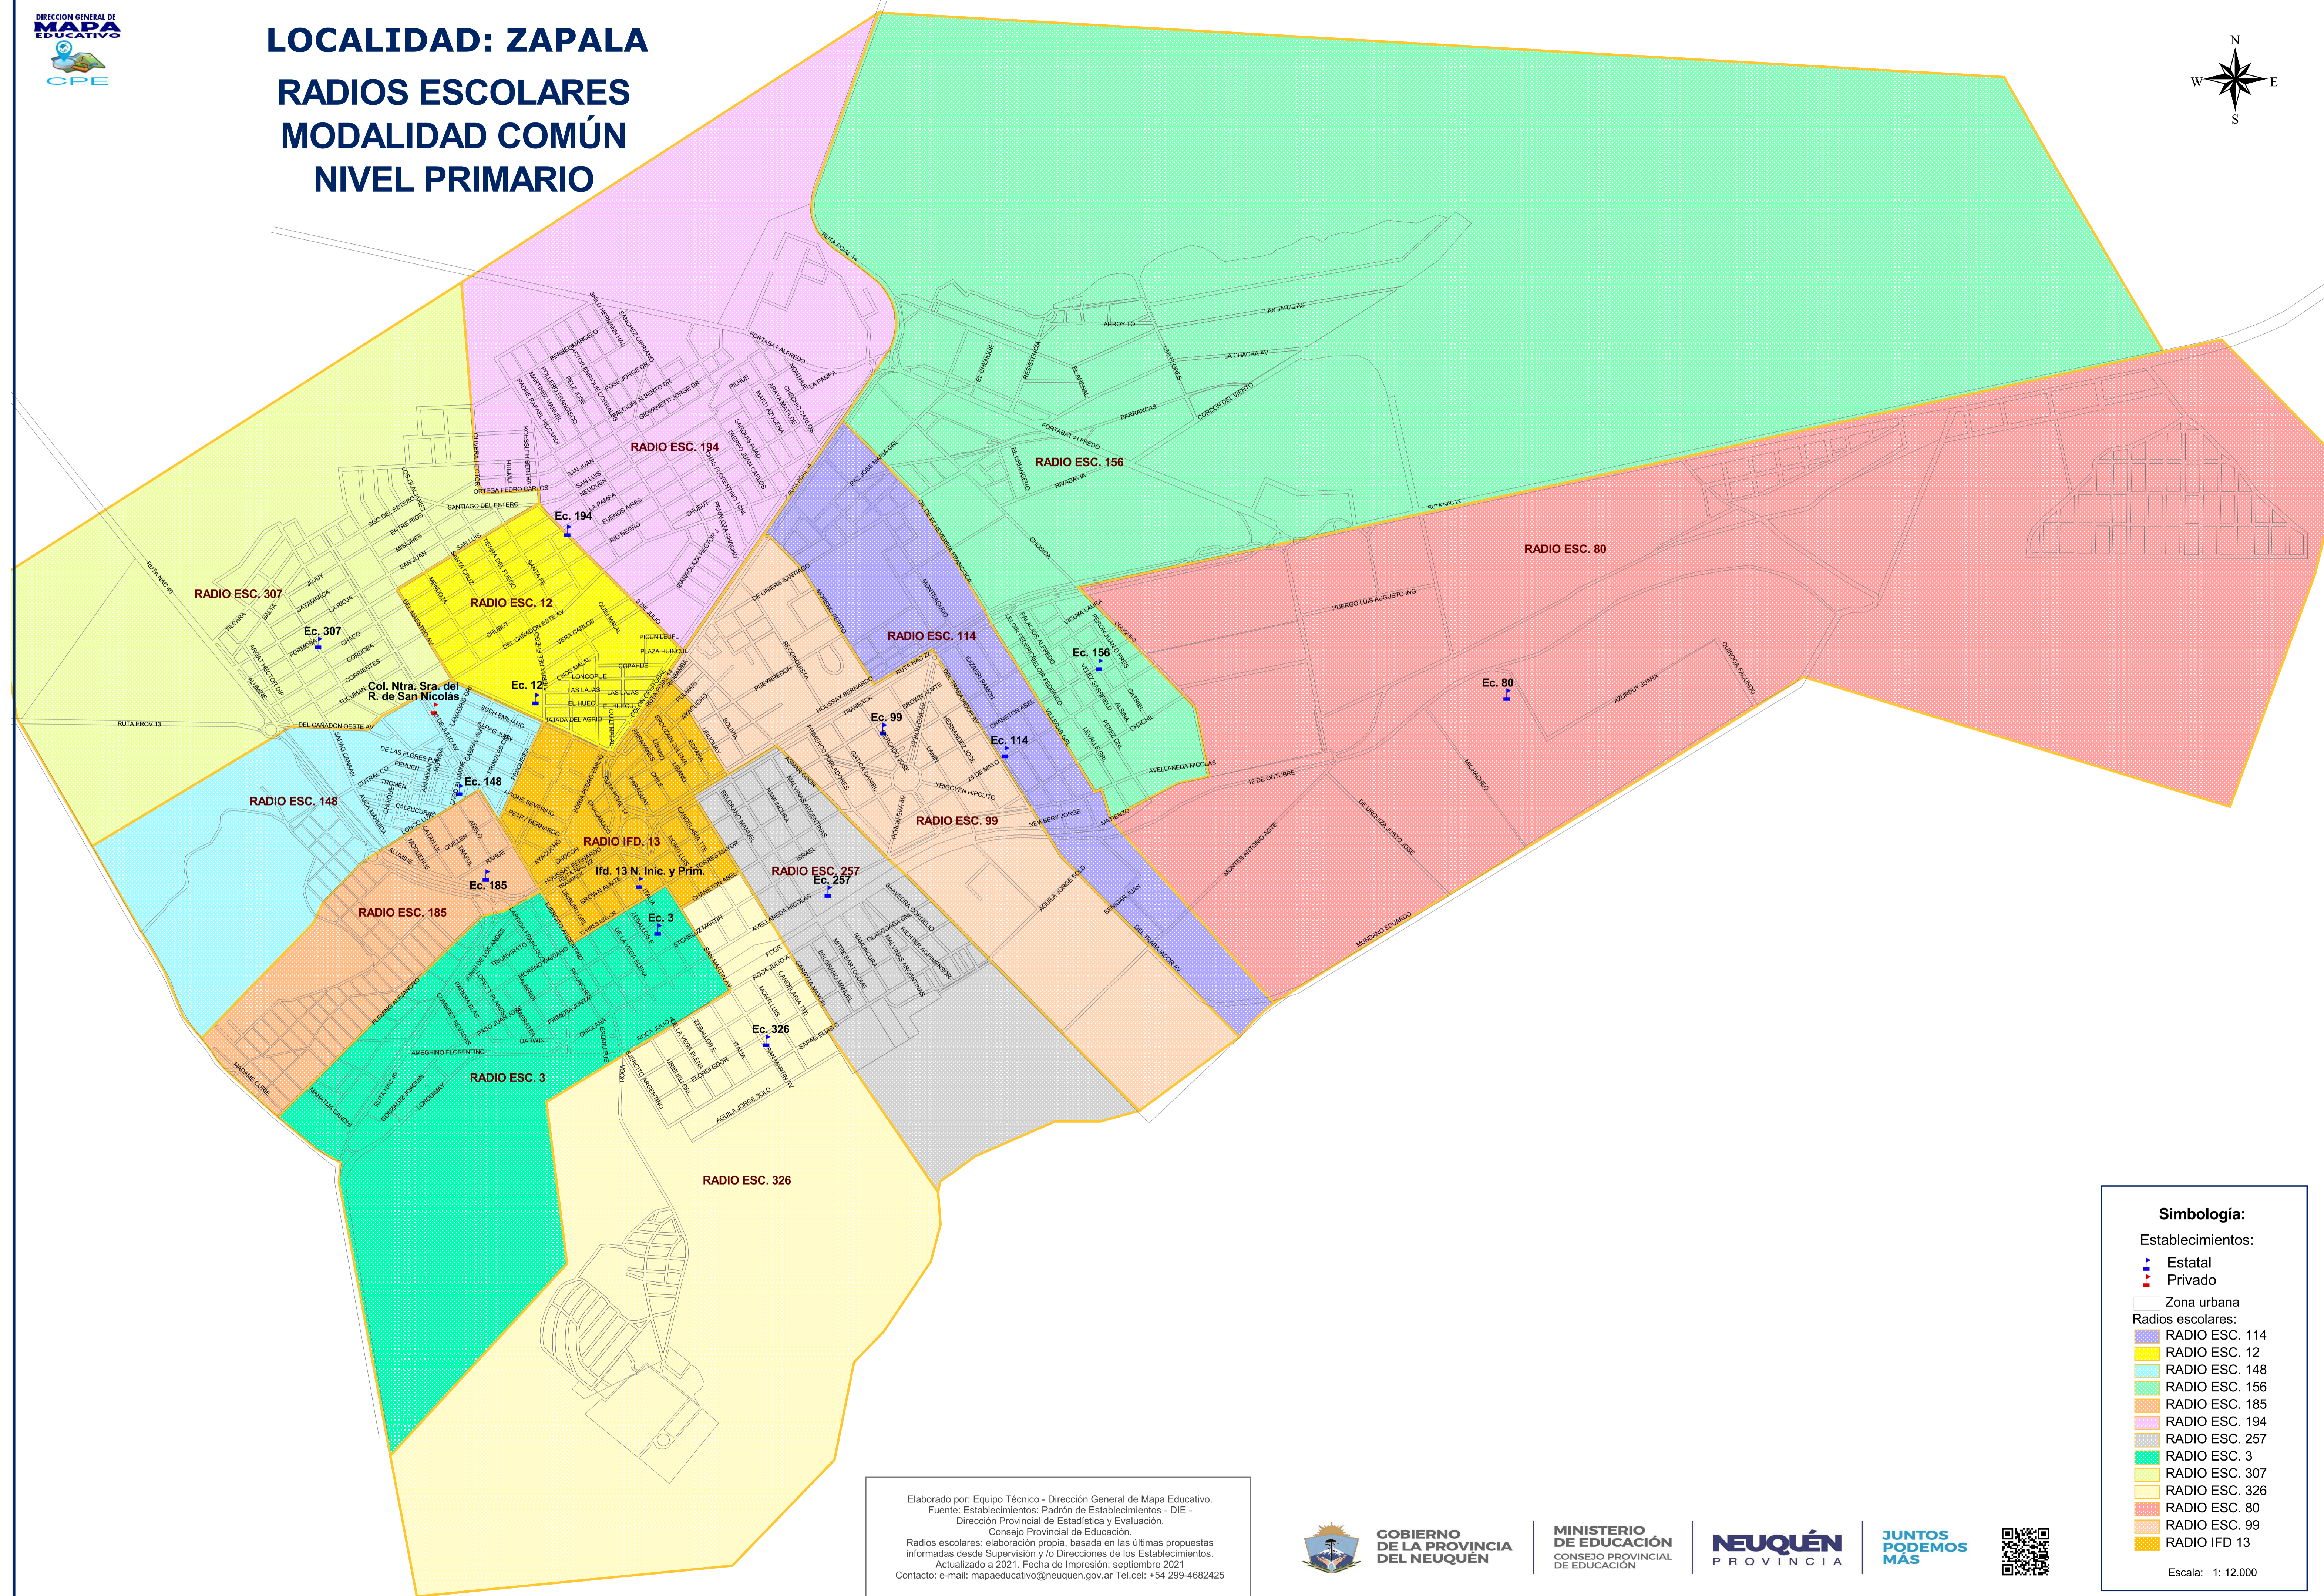

LOCALIDAD: ZAPALA

RADIOS ESCOLARES

MODALIDAD COMÚN

NIVEL PRIMARIO

Elaborado por: Equipo Técnico - Dirección General de Mapa Educativo.
Fuente: Establecimientos: Padrón de Establecimientos - DIE -
Dirección Provincial de Estadística y Evaluación.
Consejo Provincial de Educación.
Radios escolares: elaboración propia, basada en las últimas propuestas
informadas desde Supervisión y/o Direcciones de los Establecimientos.
Actualizado a 2021. Fecha de Impresión: septiembre 2021
Contacto: e-mail: mapaeducativo@neuquen.gov.ar Tel. cel: +54 299-4682425

Simbología:

Establecimientos:
Estatal
Privado

Zona urbana

Radios escolares:
RADIO ESC. 114
RADIO ESC. 12
RADIO ESC. 148
RADIO ESC. 156
RADIO ESC. 185
RADIO ESC. 194
RADIO ESC. 257
RADIO ESC. 3
RADIO ESC. 307
RADIO ESC. 326
RADIO ESC. 80
RADIO ESC. 99
RADIO IFD 13

Escala: 1: 12.000