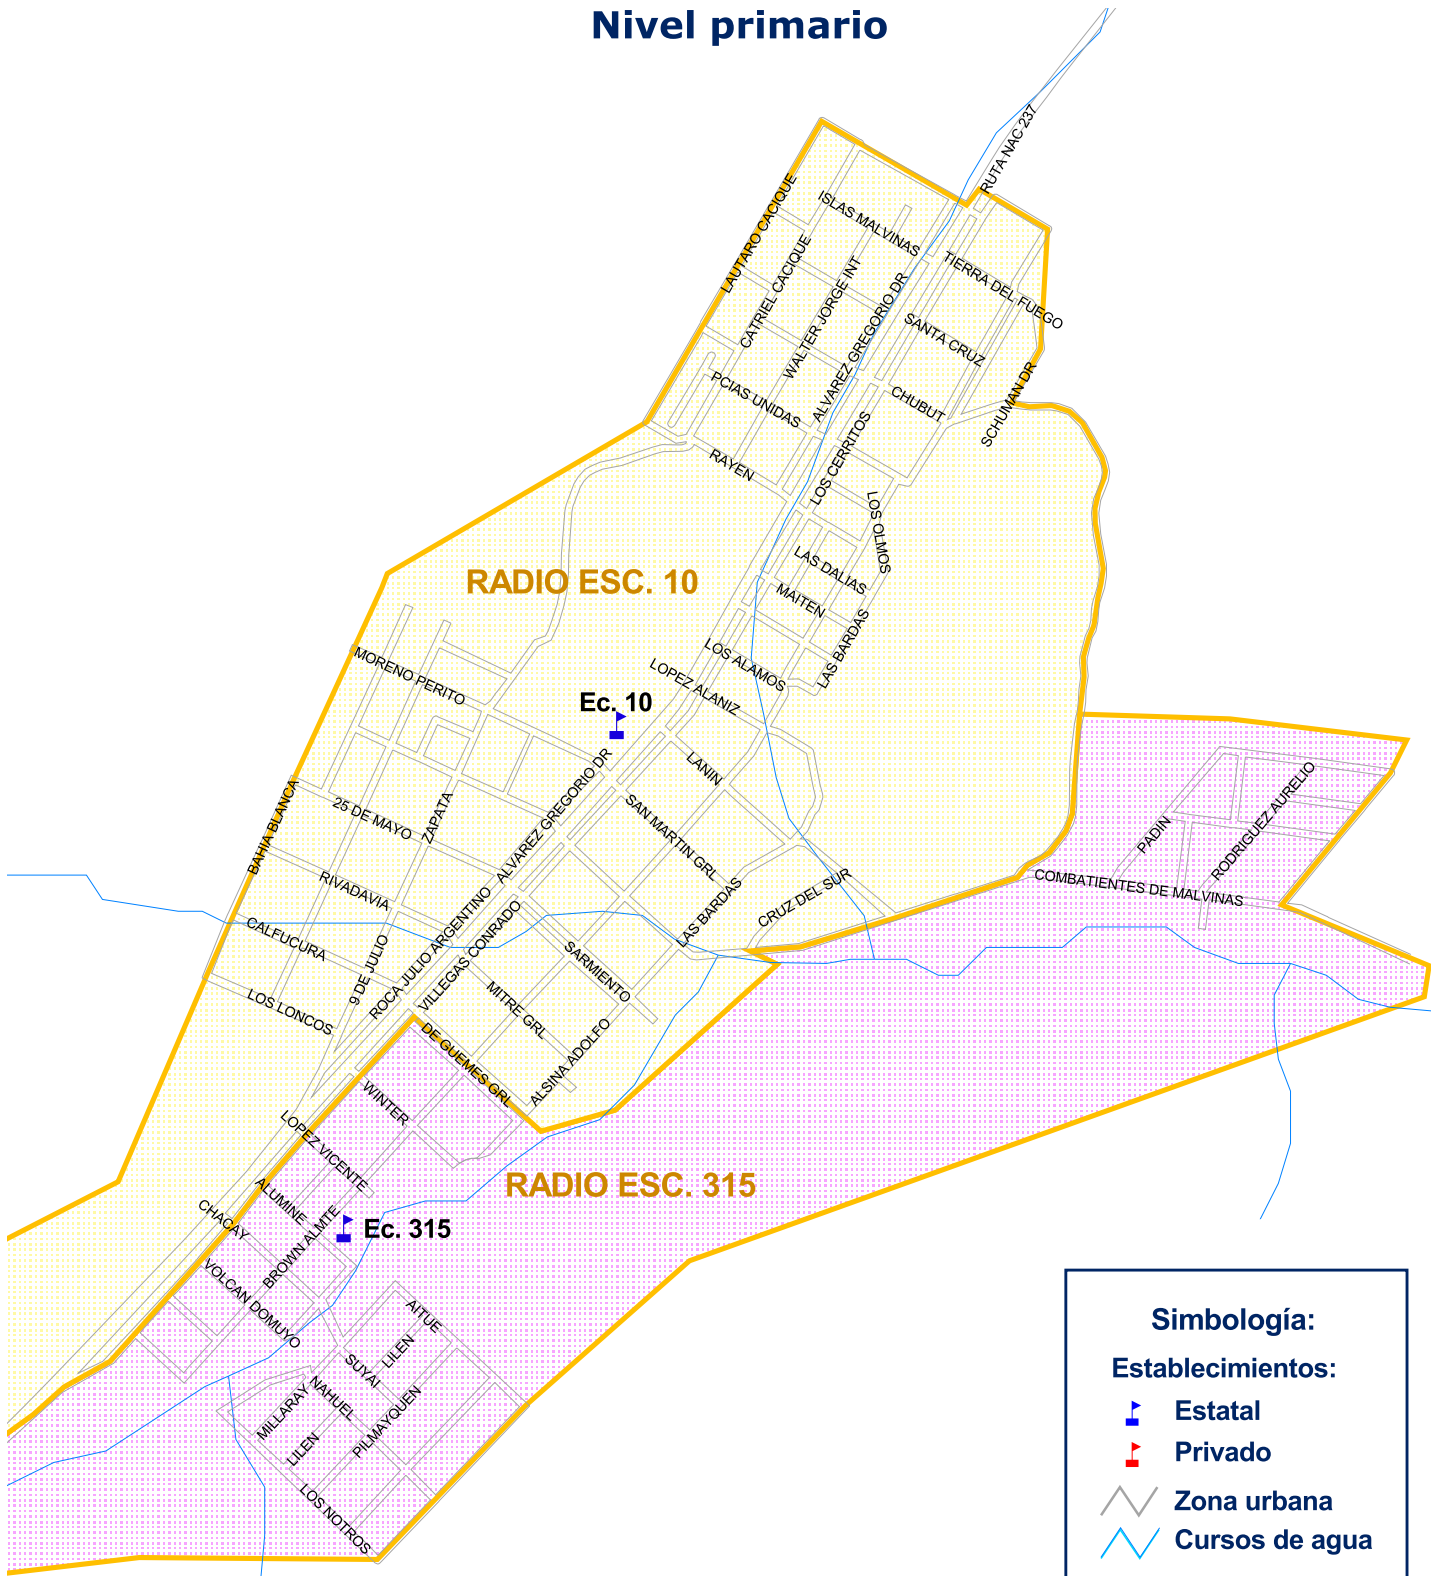

LOCALIDAD DE PIEDRA DEL ÁGUILA

Radios escolares Modalidad común Nivel primario

Elaborado por: Equipo Técnico - Dirección General de Mapa Educativo.
Fuente: Establecimientos: Padrón de Establecimientos - DIE - Dirección Provincial de Estadística y Evaluación. Consejo Provincial de Educación.
Radios escolares: elaboración propia, basada en las últimas propuestas informadas desde Supervisión y/o Direcciones de los Establecimientos.
Actualizado a 2021. Fecha de Impresión: septiembre 2021
Contacto: e-mail: mapaeducativo@neuquen.gov.ar Tel.cel: +54 299-4682425

Simbología:

Establecimientos:

- Estatal
- Privado
- Zona urbana
- Cursos de agua

Radios escolares:

- RADIO ESC. 315
- RADIO ESC. 10

Escala 1 : 12.500