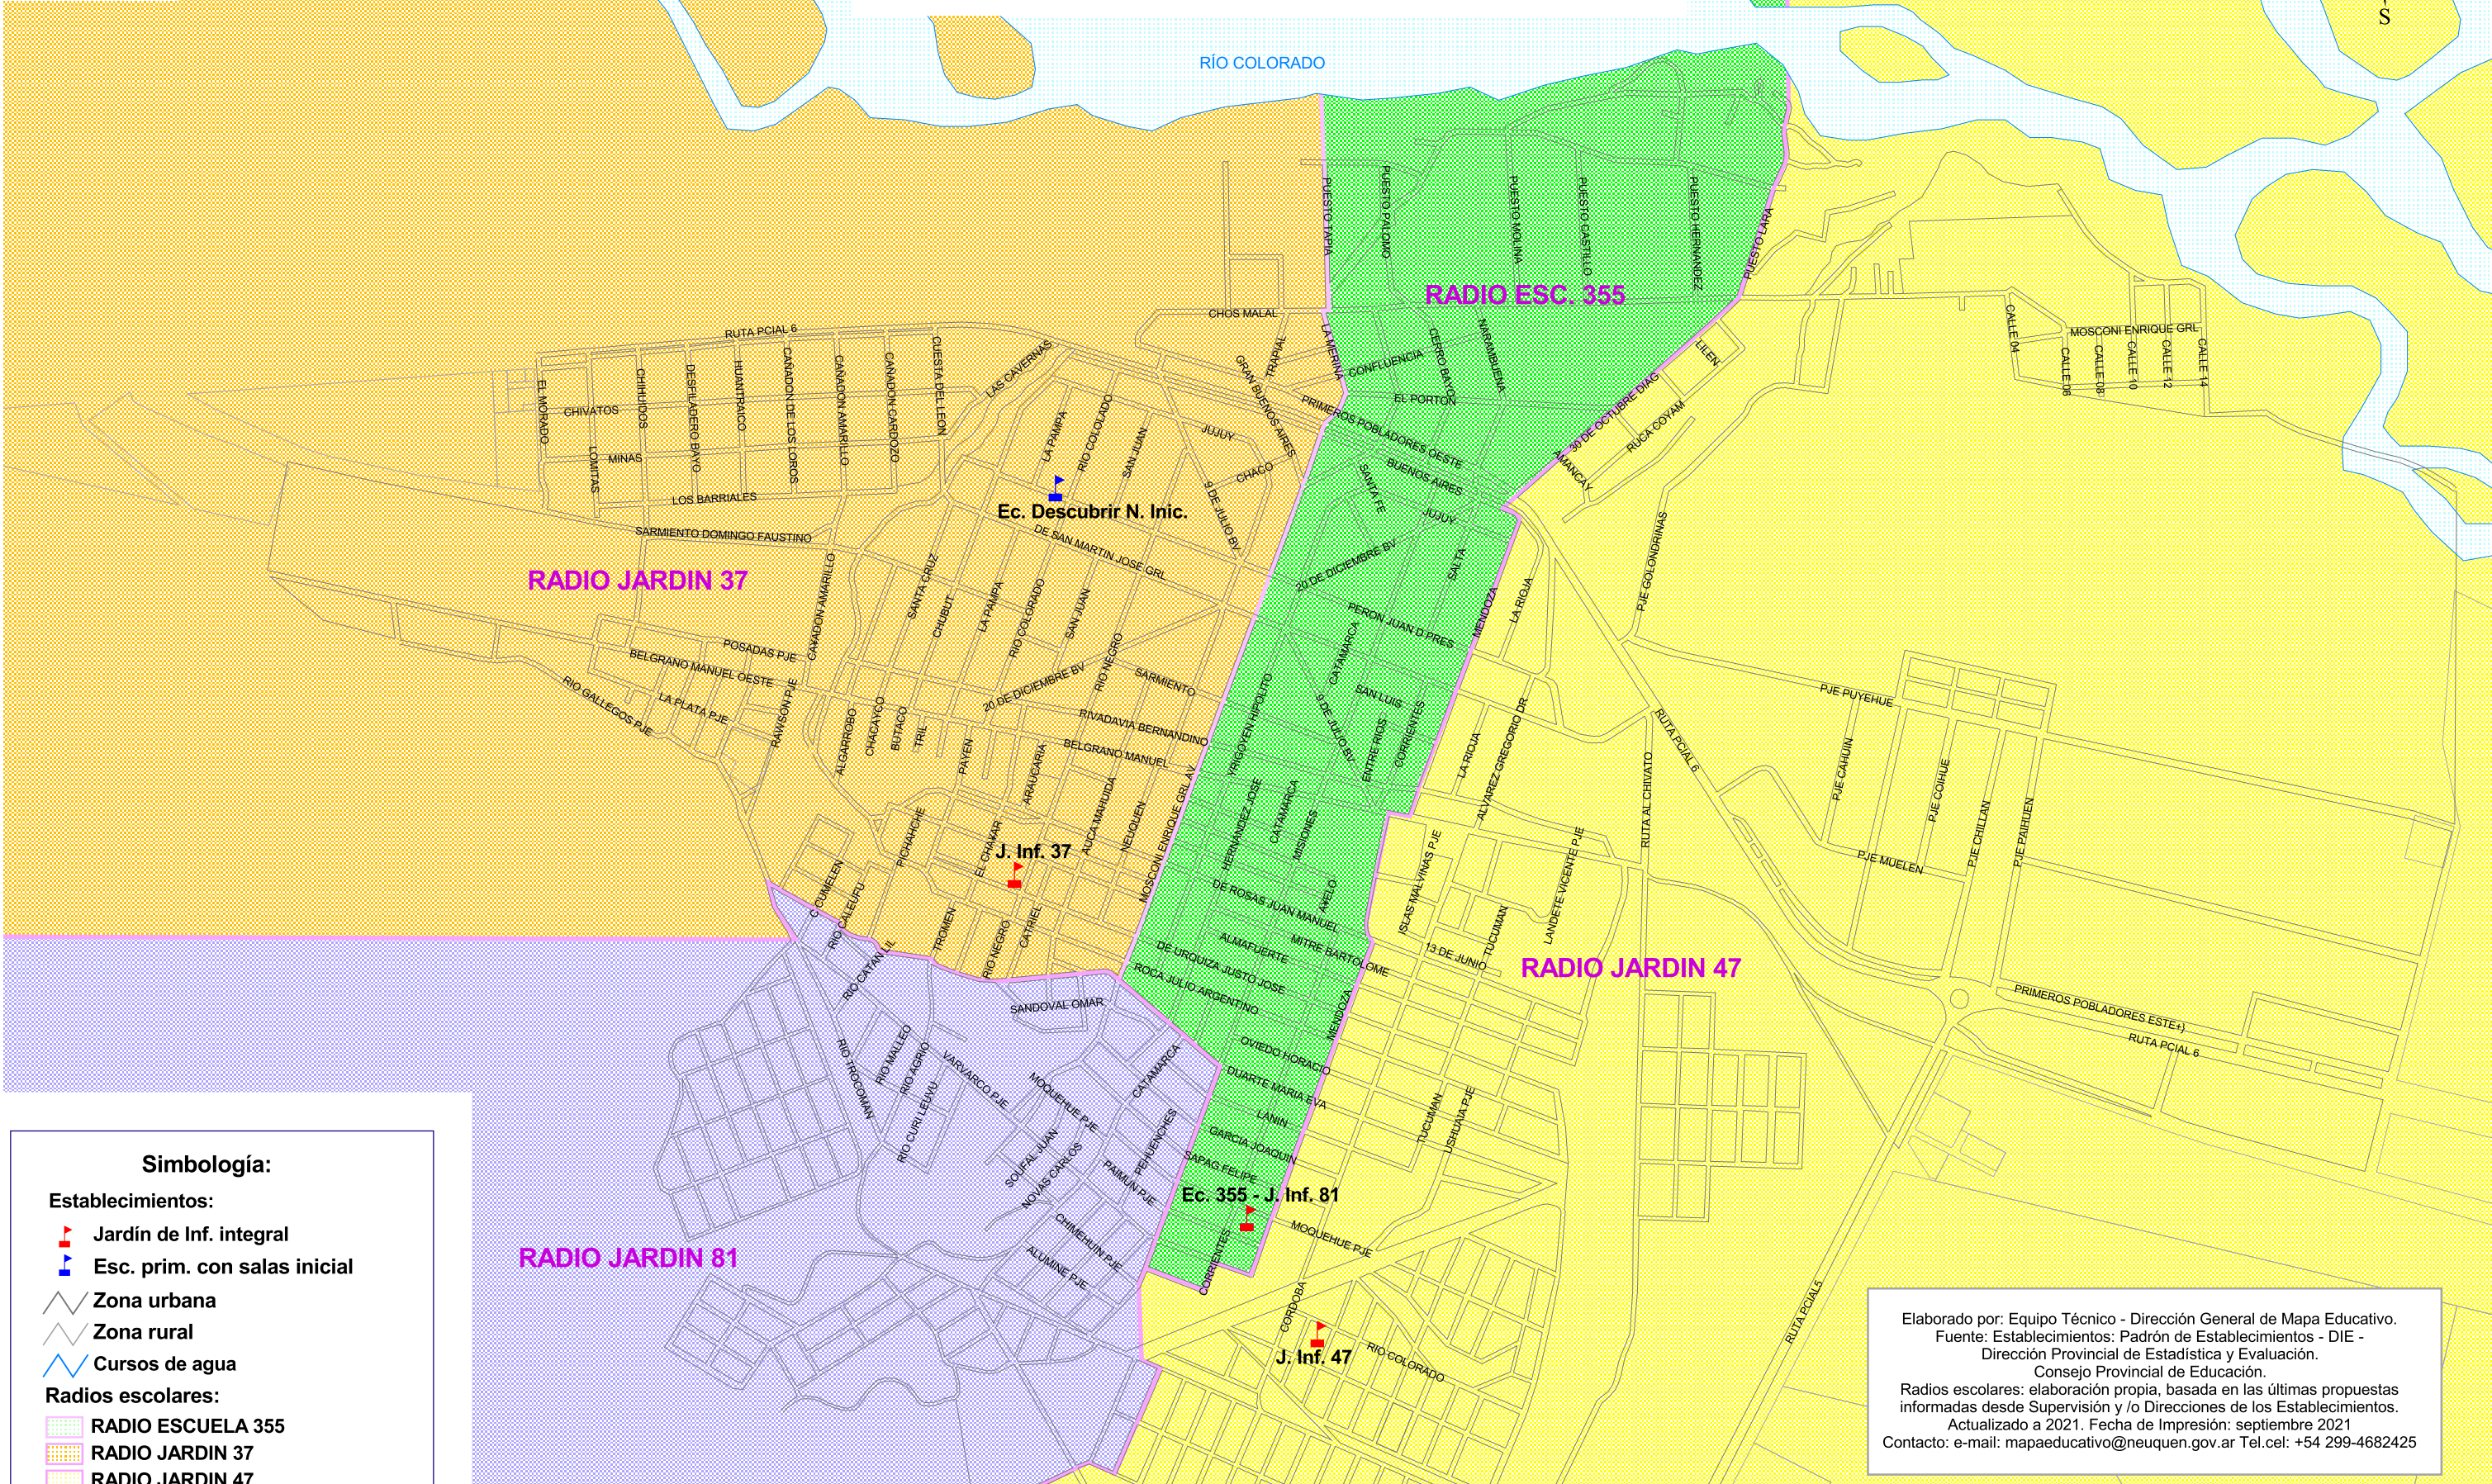

LOCALIDAD: RINCÓN DE LOS SAUCES

RADIOS ESCOLARES

Modalidad común - Nivel Inicial

Simbología:

Establecimientos:

- Jardín de Inf. integral
- Esc. prim. con salas inicial

Zonas:

- Zona urbana
- Zona rural

Cursos de agua

Radios escolares:

- RADIO ESCUELA 355
- RADIO JARDIN 37
- RADIO JARDIN 47
- RADIO JARDIN 81

Escala 1 : 15.000

Elaborado por: Equipo Técnico - Dirección General de Mapa Educativo.
Fuente: Establecimientos: Padrón de Establecimientos - DIE - Dirección Provincial de Estadística y Evaluación. Consejo Provincial de Educación.
Radios escolares: elaboración propia, basada en las últimas propuestas informadas desde Supervisión y /o Direcciones de los Establecimientos.
Actualizado a 2021. Fecha de Impresión: septiembre 2021
Contacto: e-mail: mapaeducativo@neuquen.gov.ar Tel.cel: +54 299-4682425