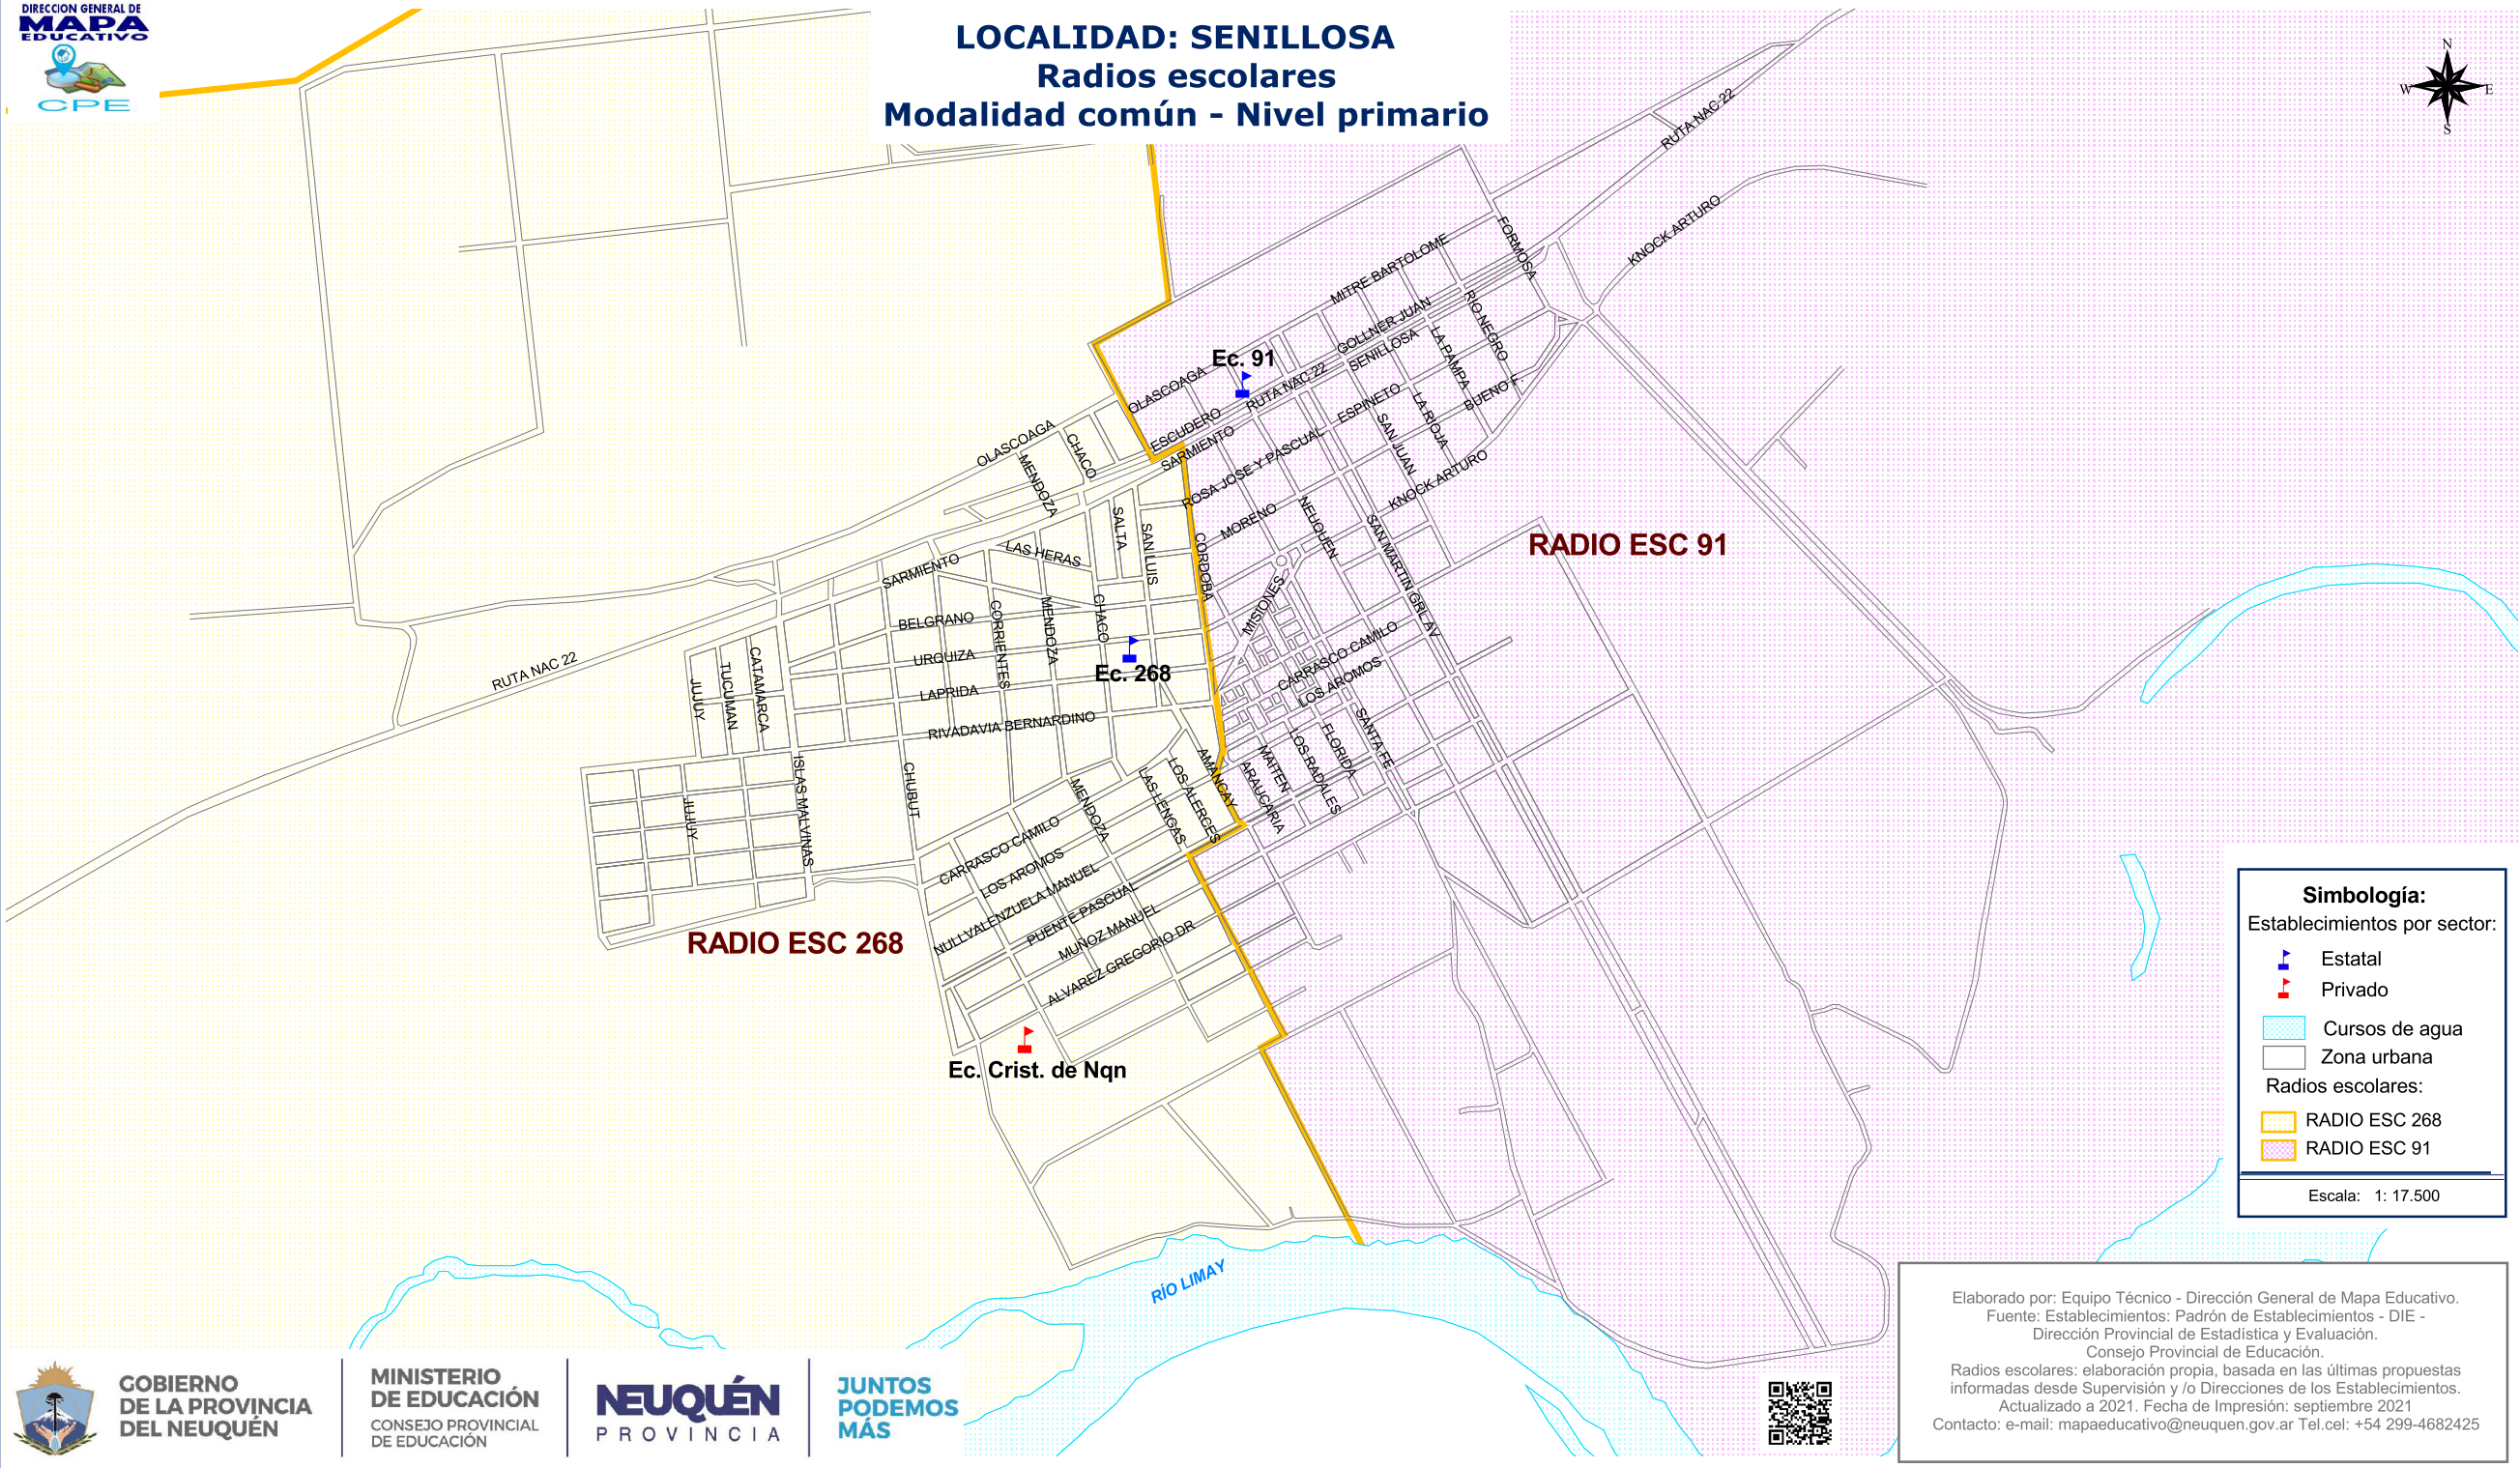

LOCALIDAD: SENILLOSA

Radios escolares

Modalidad común - Nivel primario

Simbología:
Establecimientos por sector:

- Estatal
- Privado
- Cursos de agua
- Zona urbana

Radios escolares:

- RADIO ESC 268
- RADIO ESC 91

Escala: 1: 17.500

Elaborado por: Equipo Técnico - Dirección General de Mapa Educativo.
Fuente: Establecimientos: Padrón de Establecimientos - DIE - Dirección Provincial de Estadística y Evaluación. Consejo Provincial de Educación.
Radios escolares: elaboración propia, basada en las últimas propuestas informadas desde Supervisión y /o Direcciones de los Establecimientos. Actualizado a 2021. Fecha de Impresión: septiembre 2021
Contacto: e-mail: mapaeducativo@neuquen.gov.ar Tel.cel: +54 299-4682425