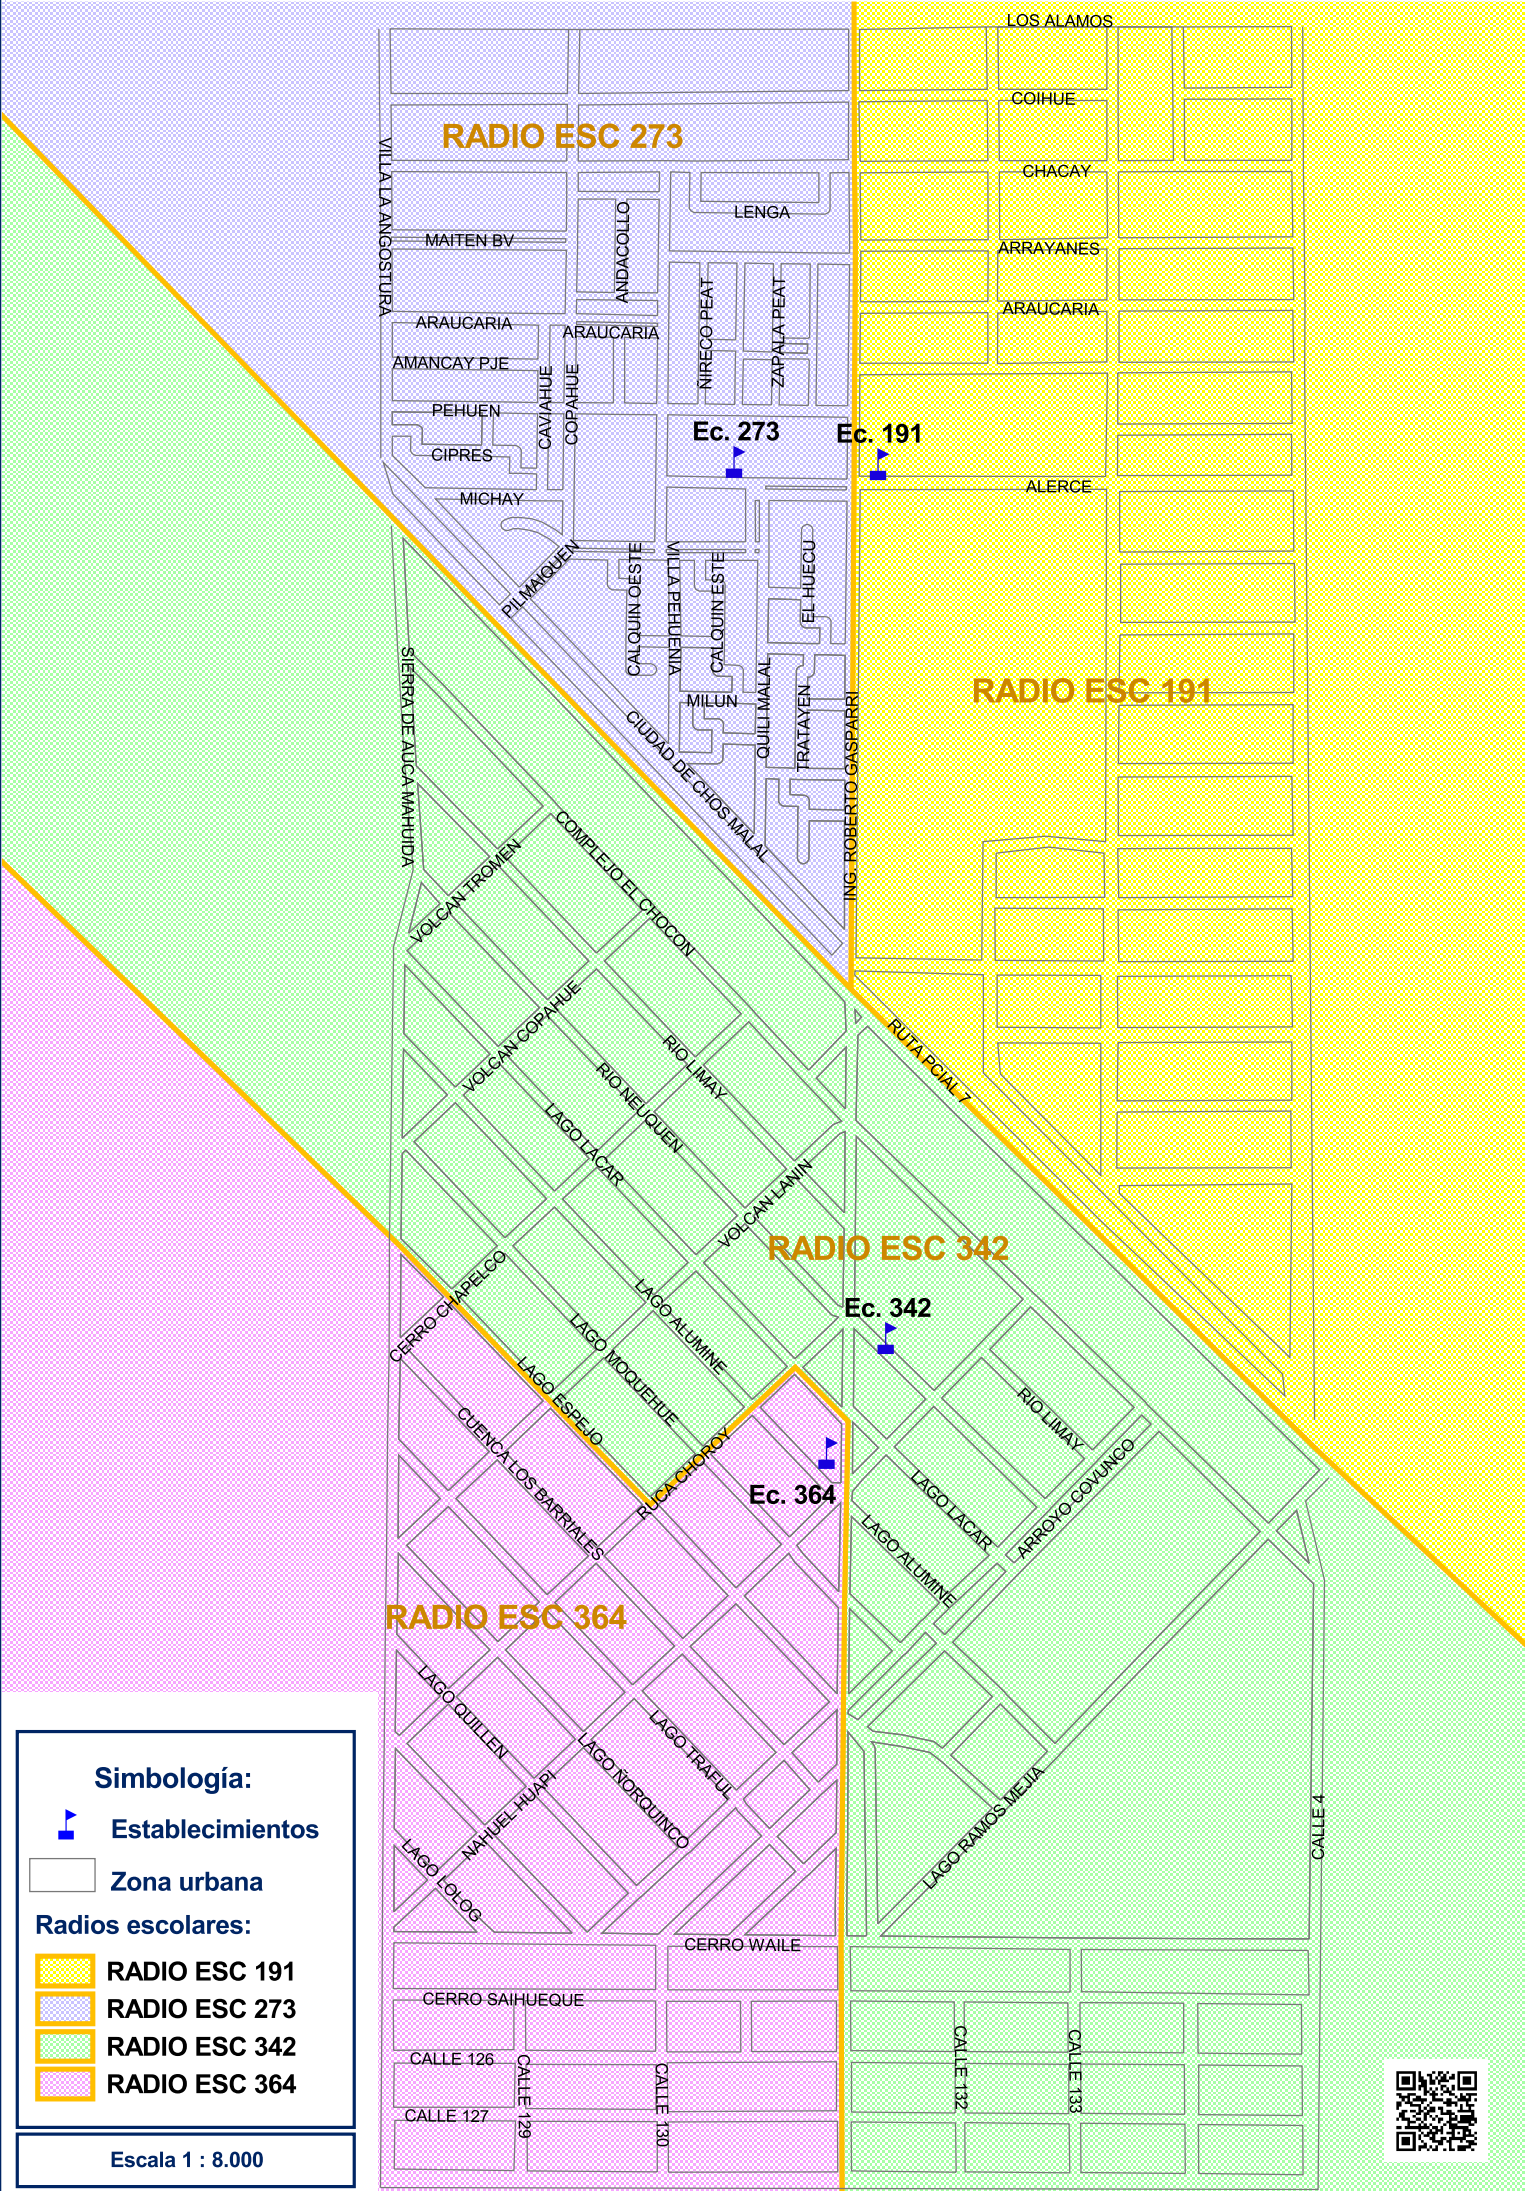

LOCALIDAD: SAN PATRICIO DEL CHAÑAR

RADIOS ESCOLARES

Modalidad común - Nivel Primario

Simbología:

- Establecimientos
- Zona urbana

Radios escolares:

- RADIO ESC 191
- RADIO ESC 273
- RADIO ESC 342
- RADIO ESC 364

Escala 1 : 8.000

Elaborado por: Equipo Técnico - Dirección General de Mapa Educativo.
Fuente: Establecimientos - Padrón de Establecimientos - DIE - Dirección Provincial de Estadística y Evaluación. Consejo Provincial de Educación.
Radios escolares: elaboración propia, basada en las últimas propuestas Informadas desde Supervisión y/o Direcciones de los Establecimientos. Actualizado a 2021. Fecha de Impresión: septiembre 2021
Contacto: e-mail: mapaeducativo@neuquen.gov.ar Tel.cel: +54 299-4682425