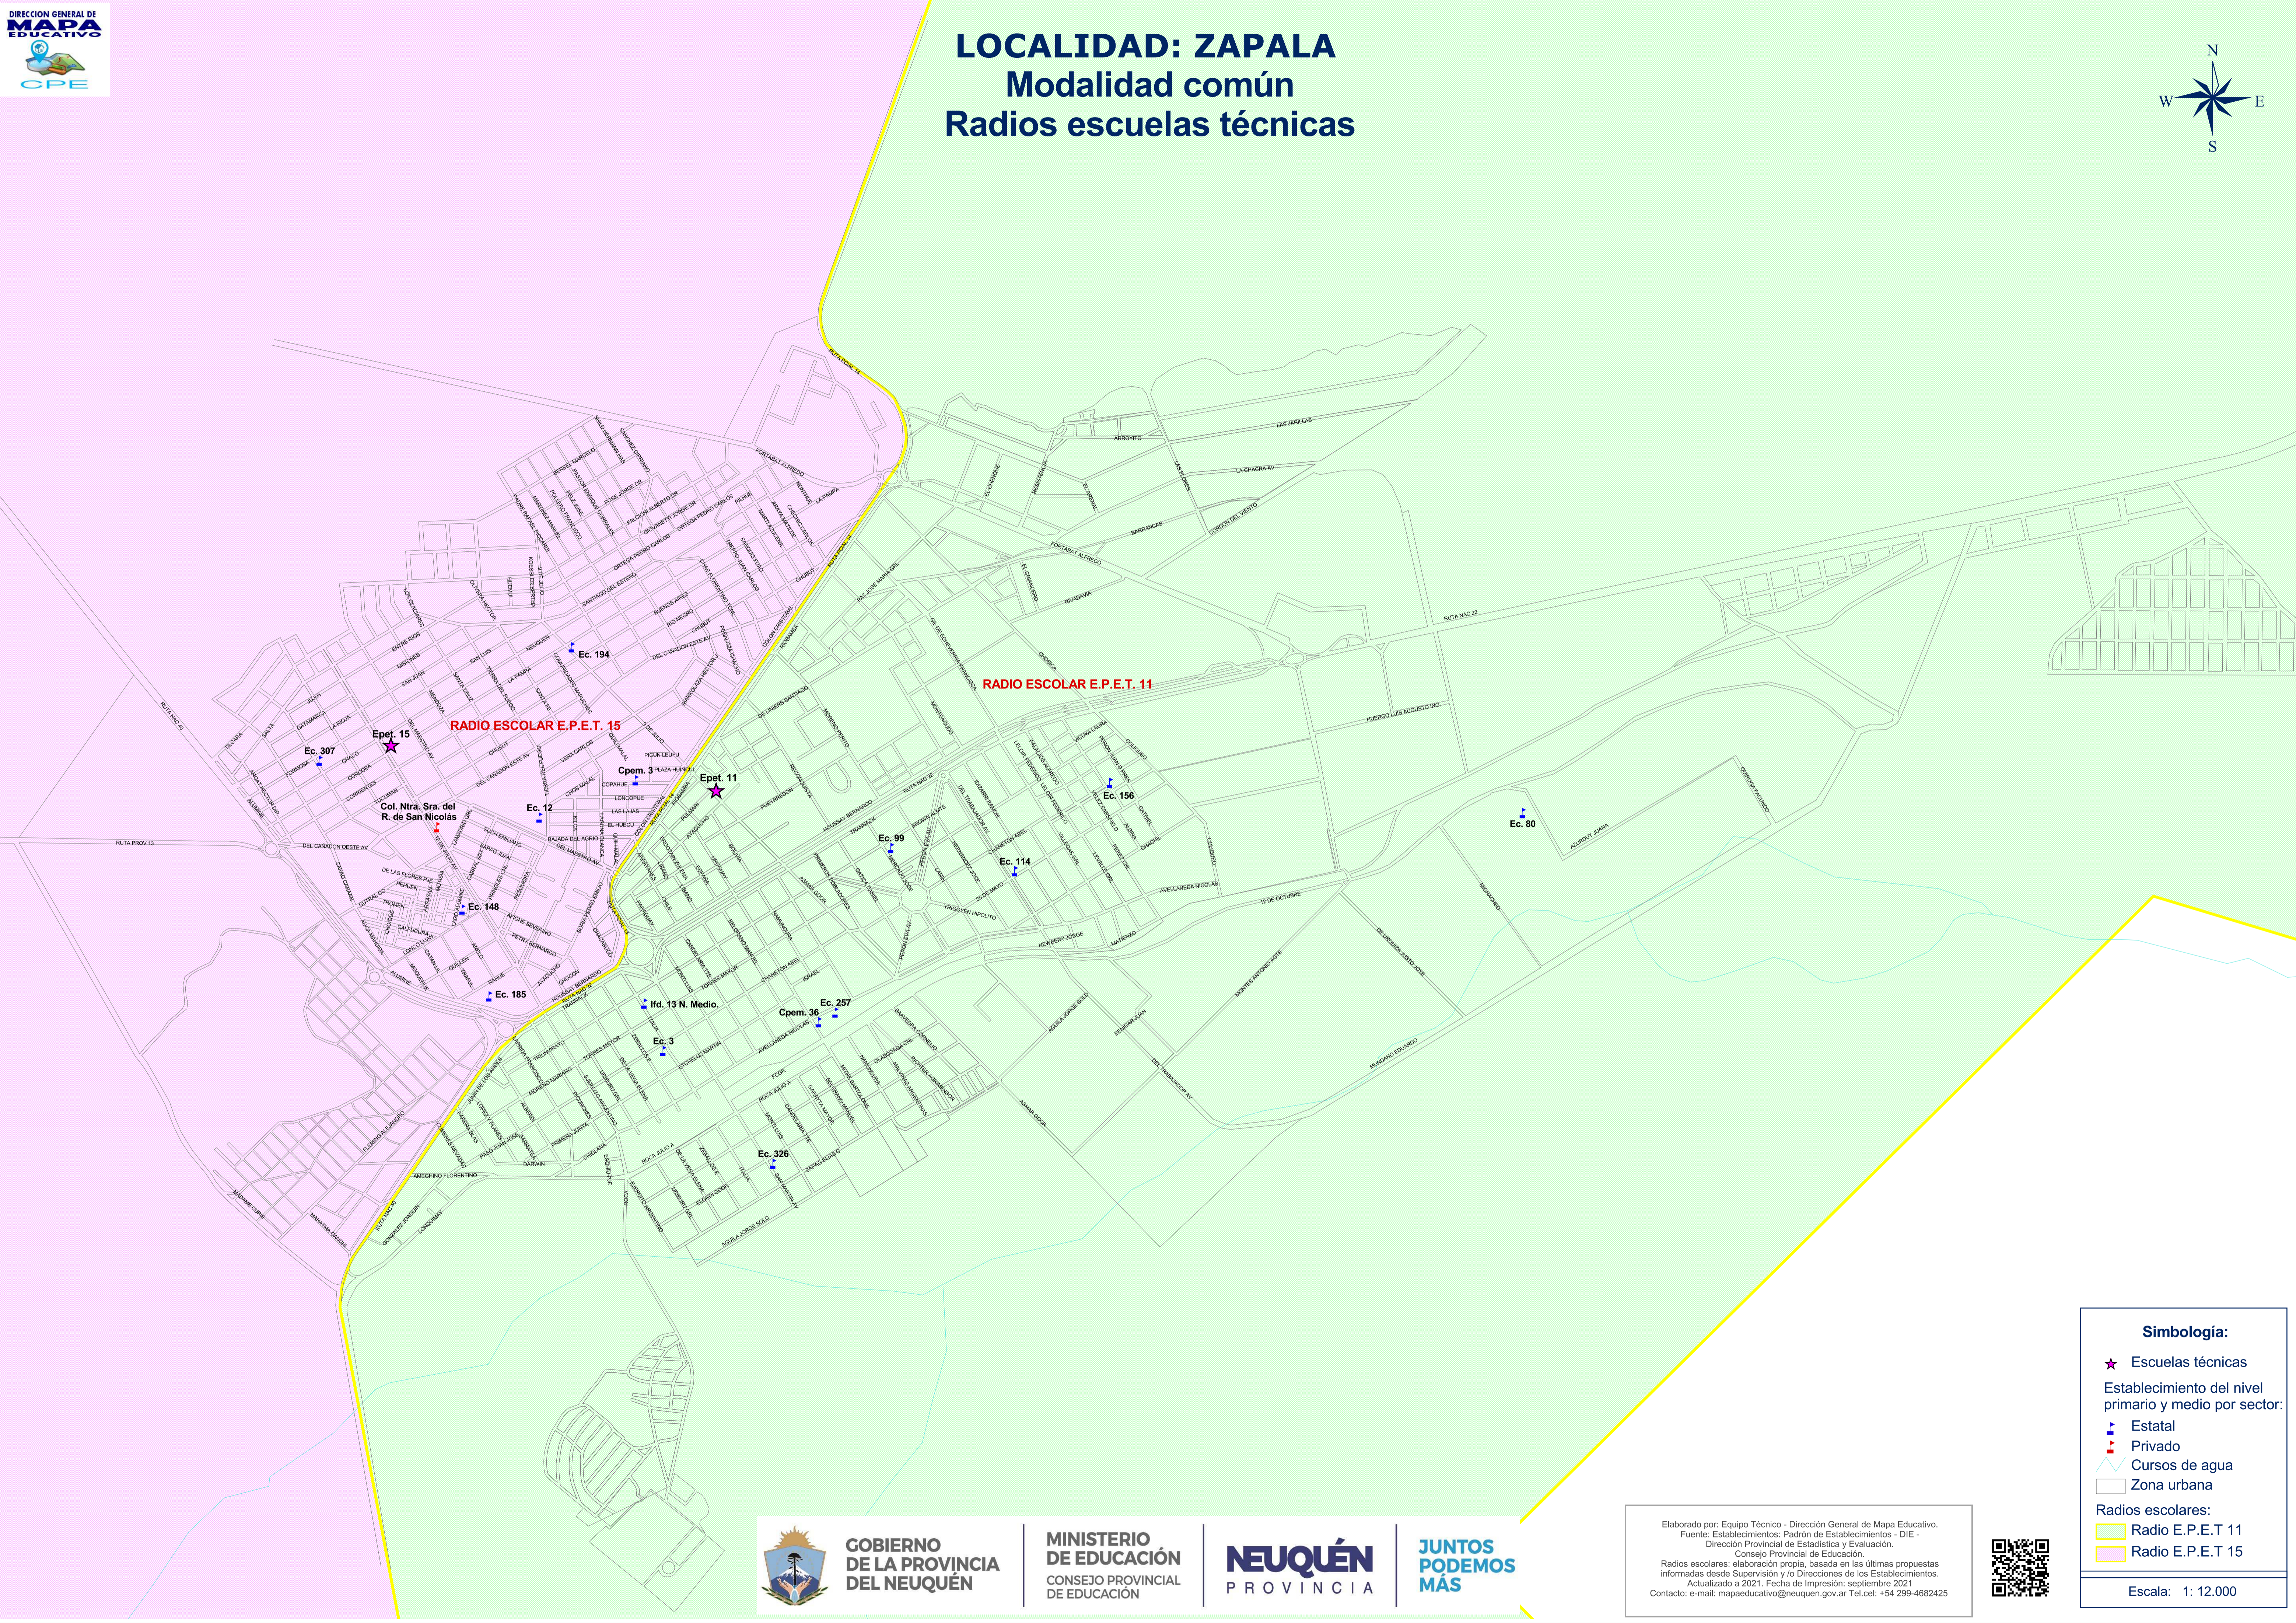

LOCALIDAD: ZAPALA

Modalidad común

Radios escuelas técnicas

Simbología:

- ★ Escuelas técnicas
- Establecimiento del nivel primario y medio por sector:

 - ▲ Estatal
 - ▲ Privado
 - ▬ Cursos de agua
 - ▭ Zona urbana

- Radios escolares:

 - ▭ Radio E.P.E.T. 11
 - ▭ Radio E.P.E.T. 15

Escala: 1: 12.000

Elaborado por: Equipo Técnico - Dirección General de Mapa Educativo.
 Fuente: Establecimientos: Padrón de Establecimientos - DIE - Dirección Provincial de Estadística y Evaluación.
 Consejo Provincial de Educación.
 Radios escolares: elaboración propia, basada en las últimas propuestas informadas desde Supervisión y lo Direcciones de los Establecimientos.
 Actualizado a 2021. Fecha de Impresión: septiembre 2021
 Contacto: e-mail: mapaeducativo@neuquen.gov.ar Tel. ext: +54 299-4682425