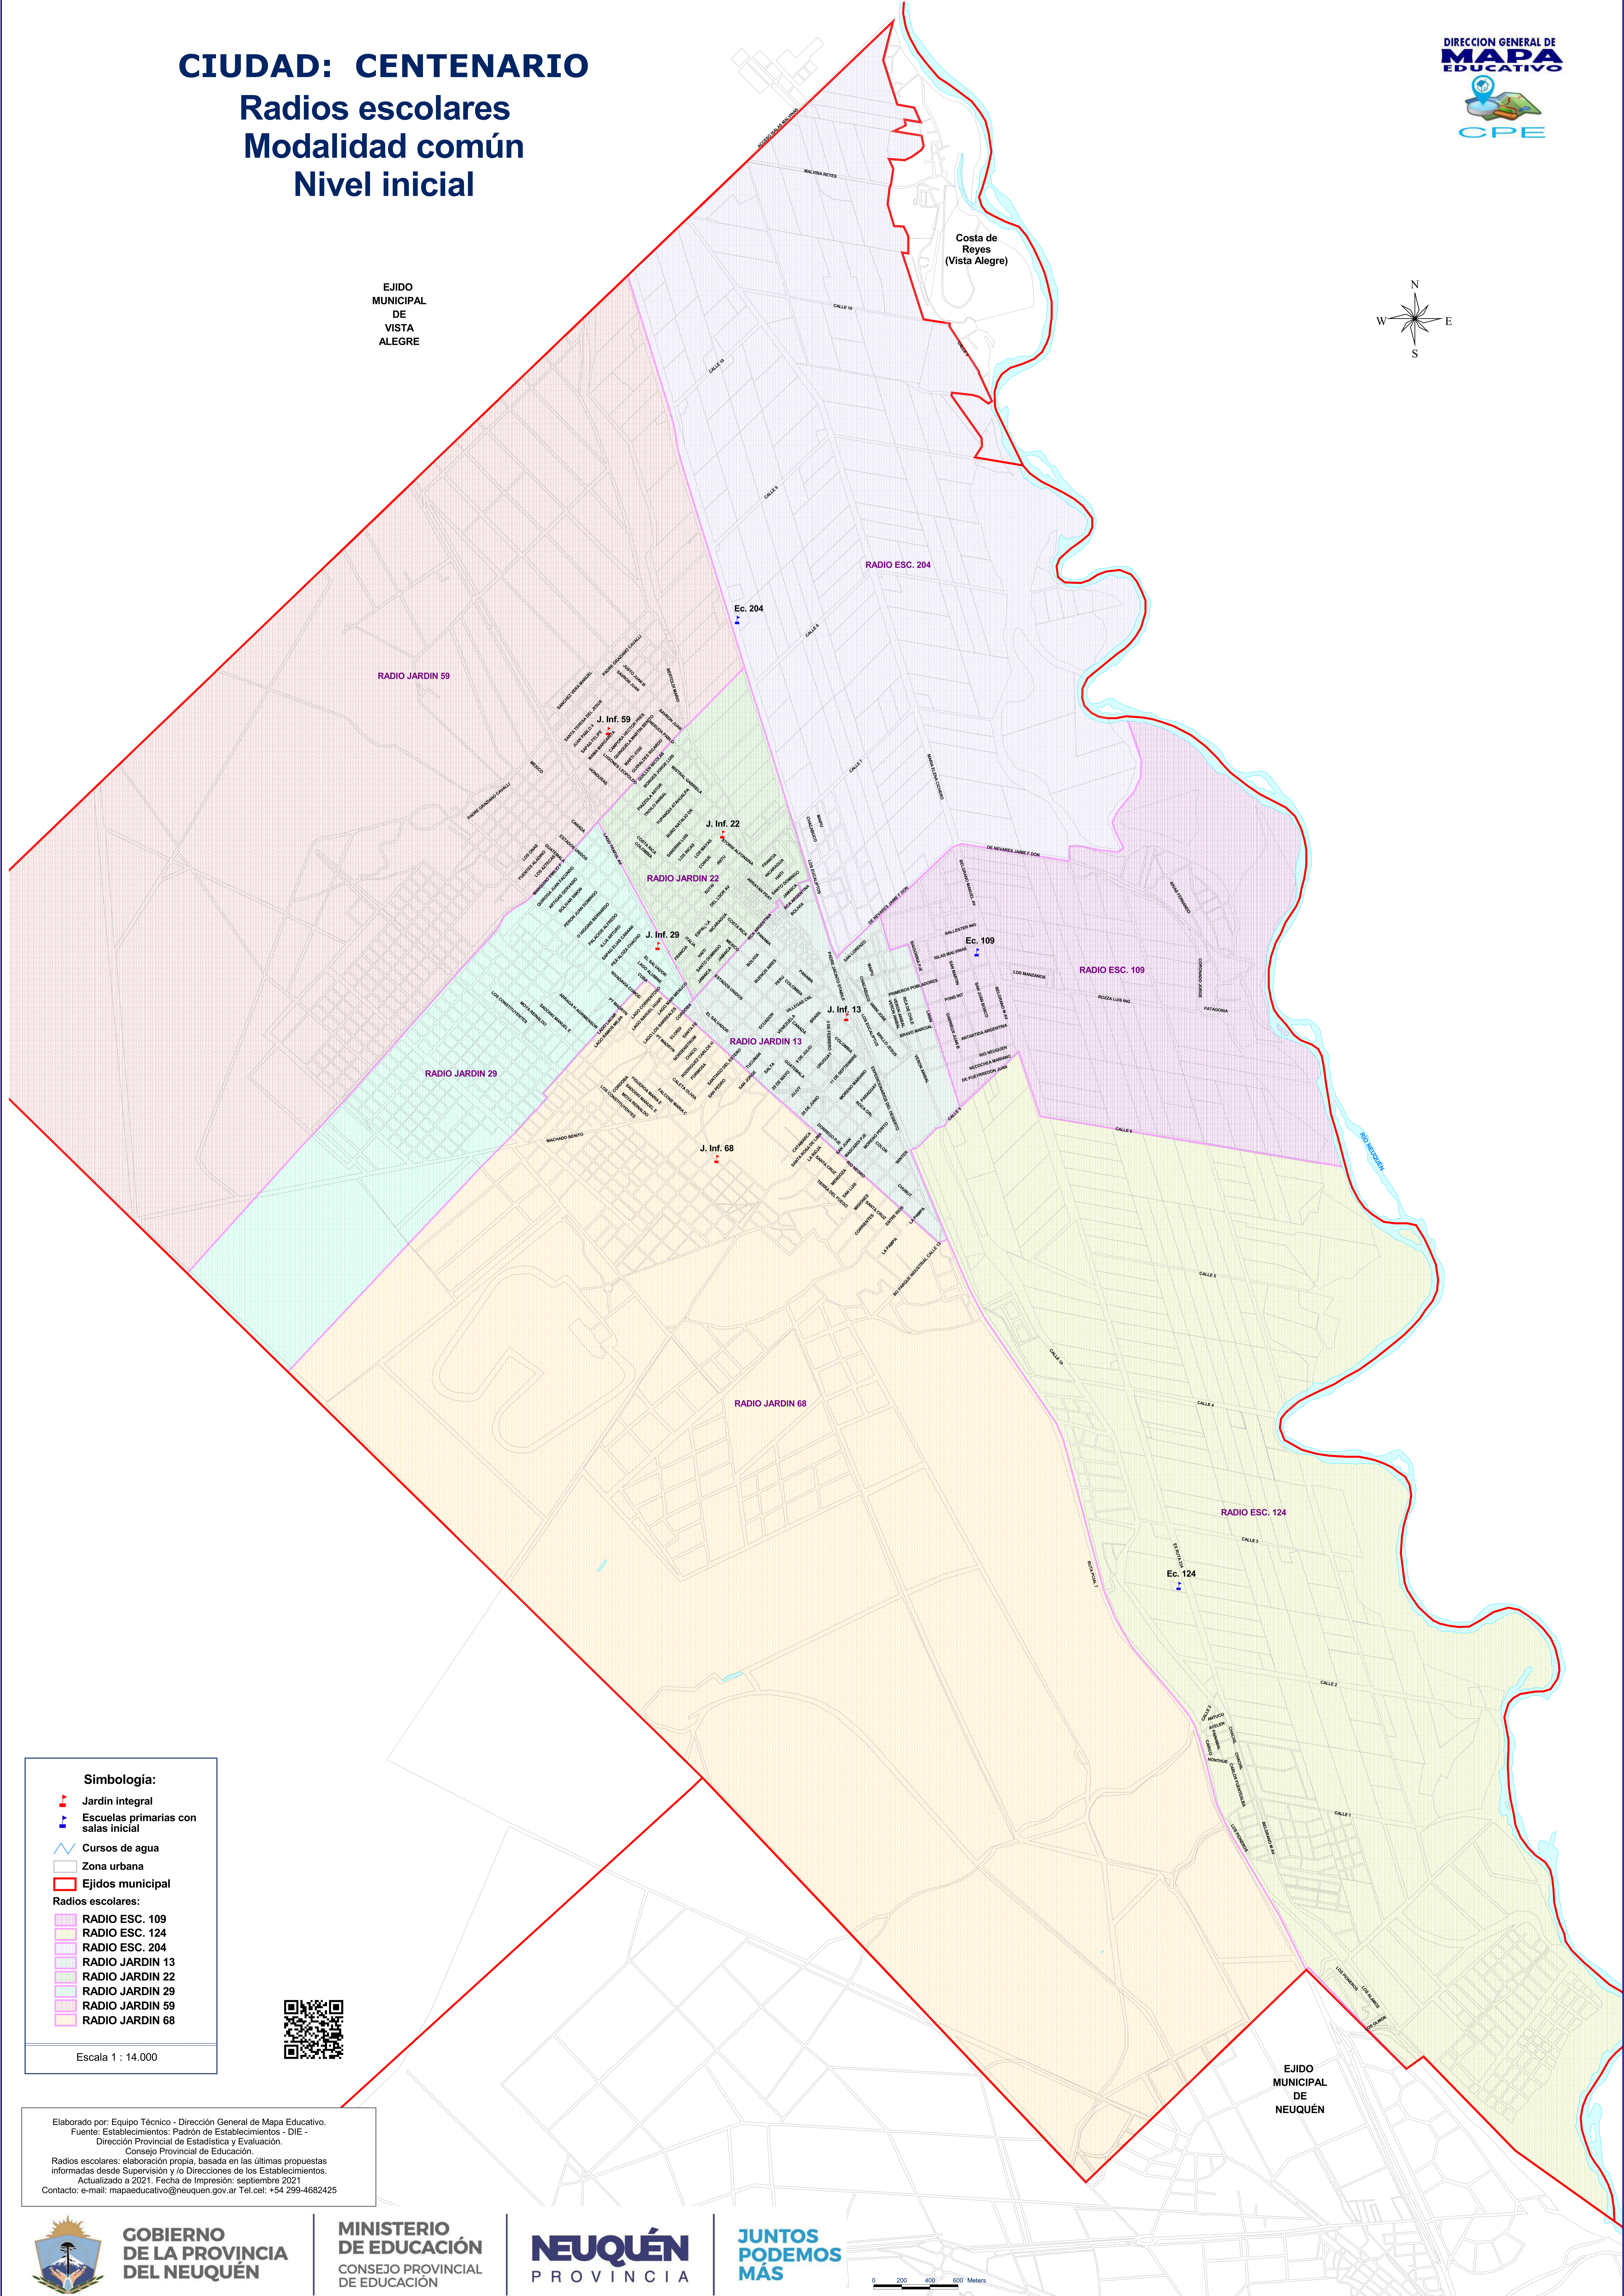

CIUDAD: CENTENARIO

Radios escolares Modalidad común Nivel inicial

EJIDO MUNICIPAL
DE
VISTA
ALEGRE

Simbología:

- Jardin integral
- Escuelas primarias con salas inicial
- Cursos de agua
- Zona urbana
- Ejidos municipal

Radios escolares:

- RADIO ESC. 109
- RADIO ESC. 124
- RADIO ESC. 204
- RADIO JARDIN 13
- RADIO JARDIN 22
- RADIO JARDIN 29
- RADIO JARDIN 59
- RADIO JARDIN 68

Escala 1 : 14.000

EJIDO MUNICIPAL DE NEUQUÉN