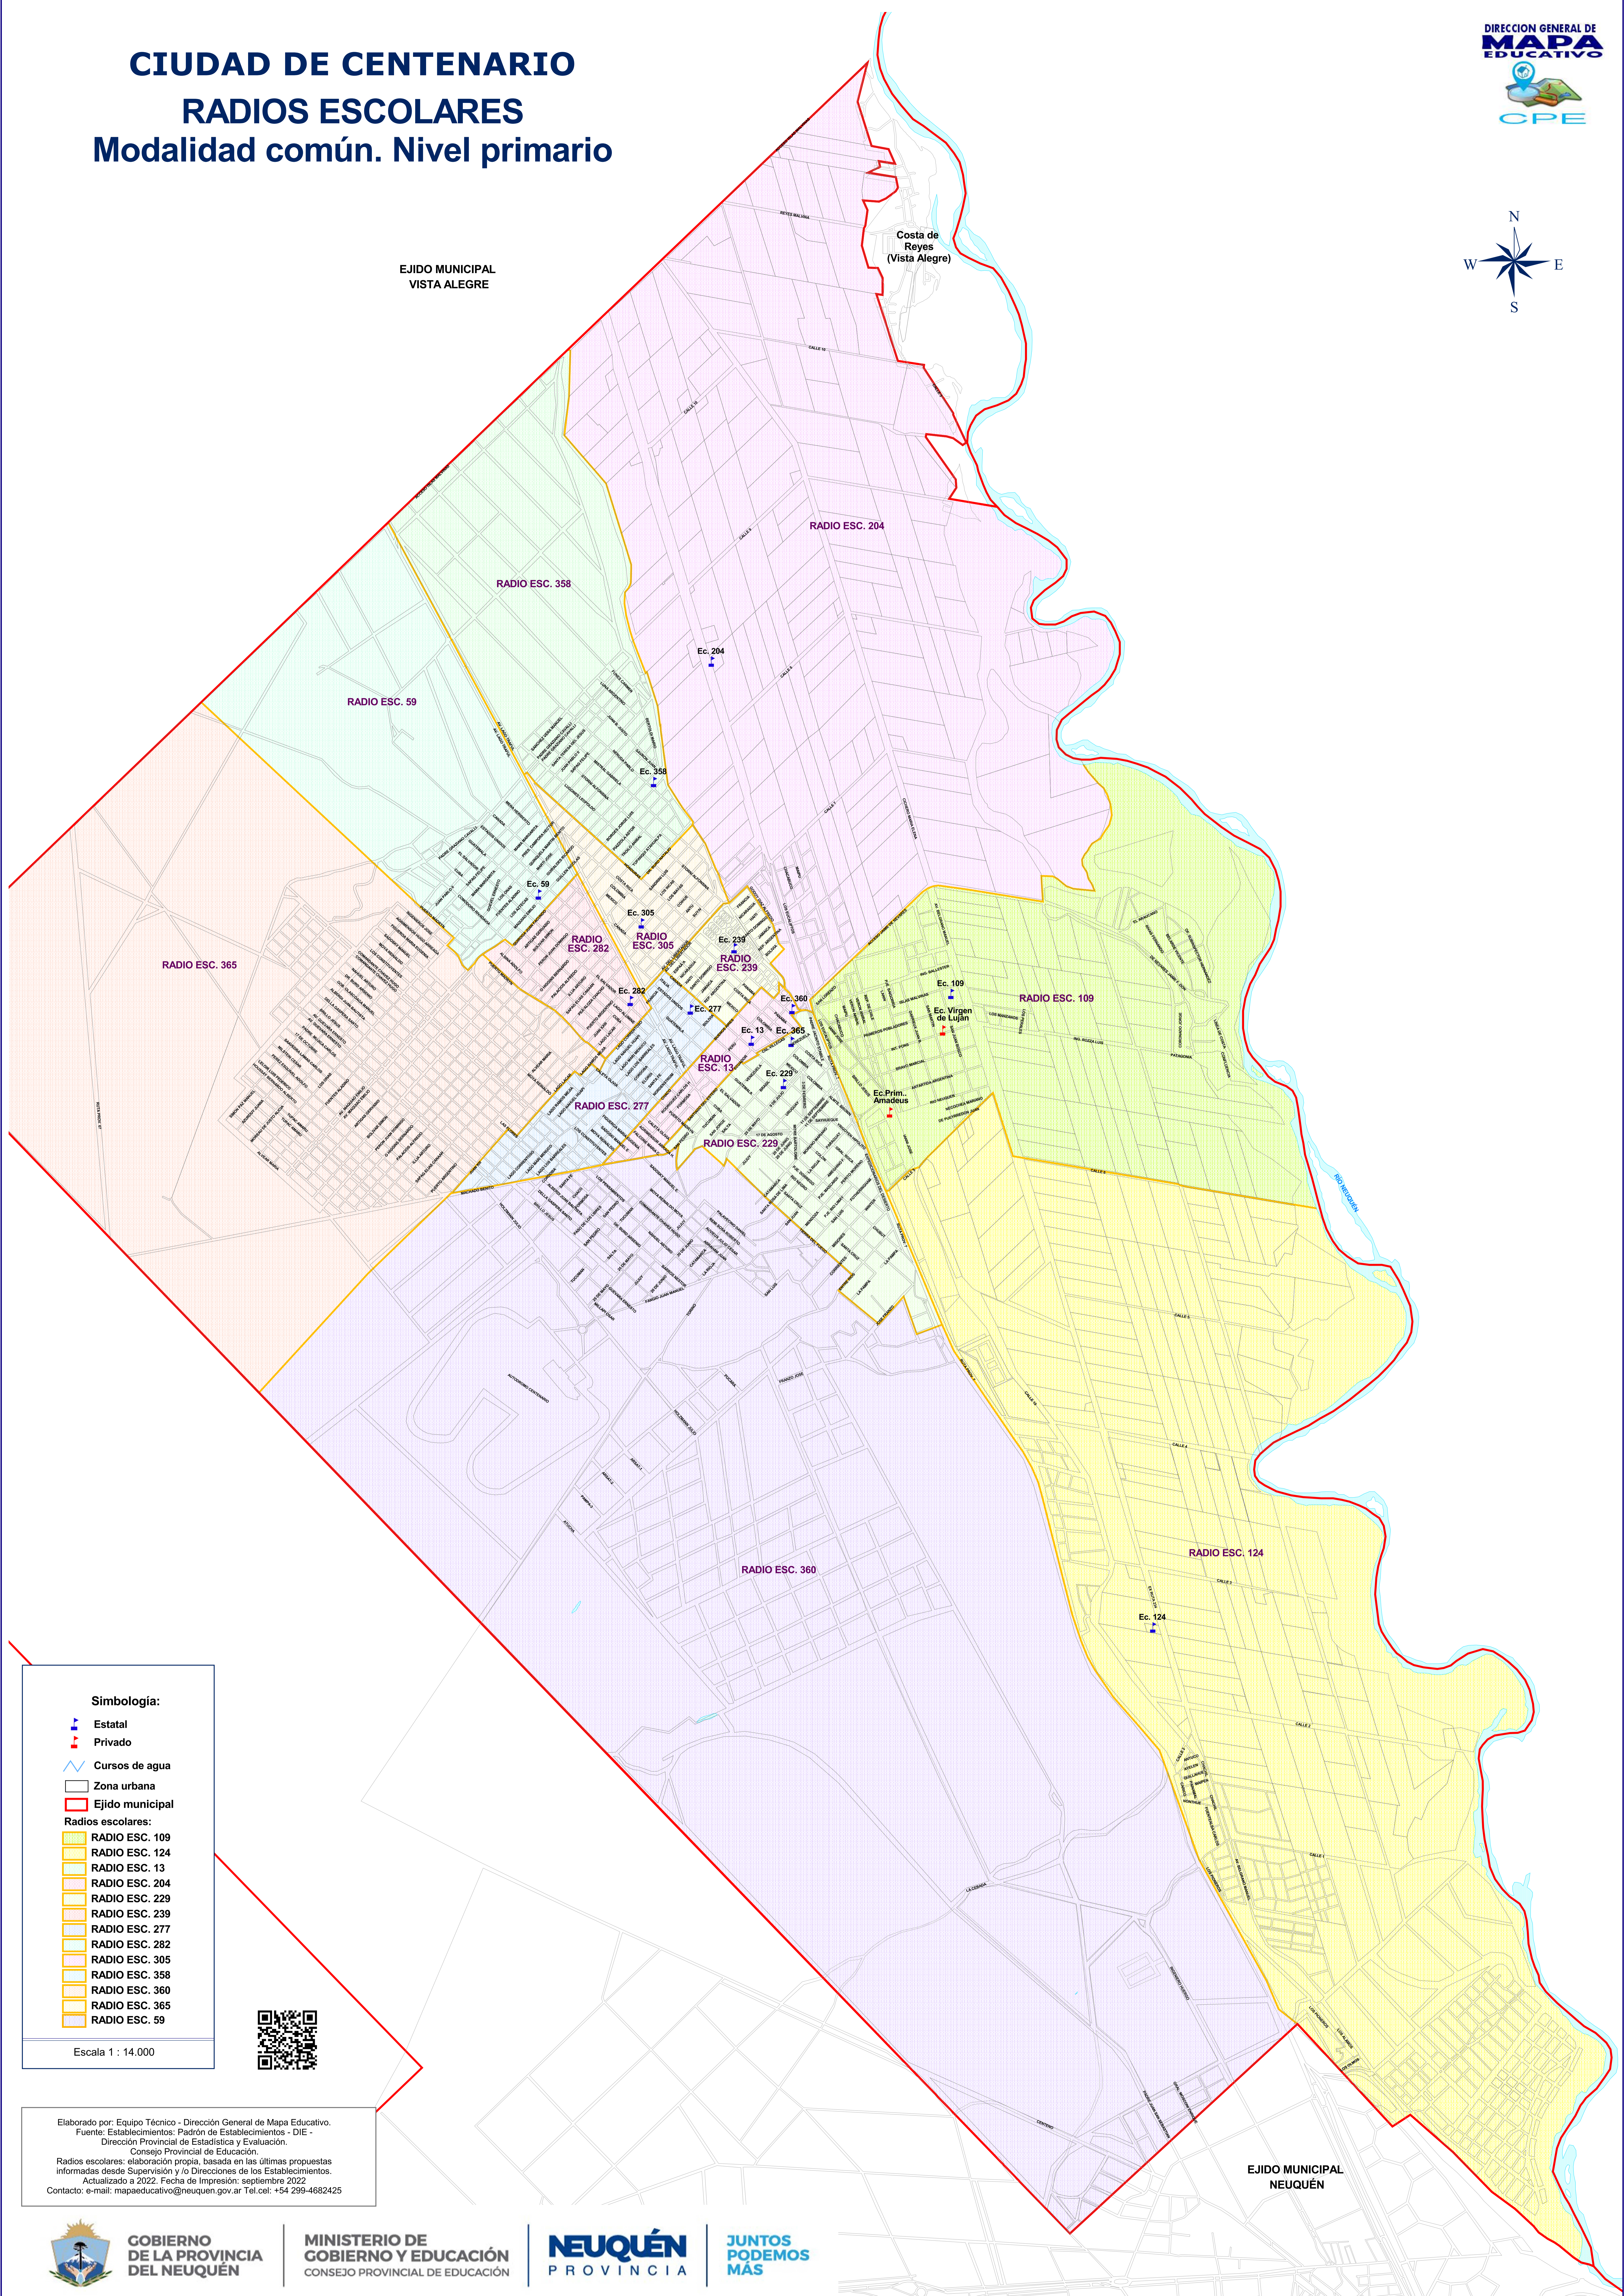

CIUDAD DE CENTENARIO

RADIOS ESCOLARES

Modalidad común. Nivel primario

EJIDO MUNICIPAL
VISTA ALEGRE

Costa de
Reyes
(Vista Alegre)

Simbología:

- Estatal
- Privado
- Cursos de agua
- Zona urbana
- Ejido municipal
- **Radios escolares:**
- RADIO ESC. 109
- RADIO ESC. 124
- RADIO ESC. 13
- RADIO ESC. 204
- RADIO ESC. 229
- RADIO ESC. 239
- RADIO ESC. 277
- RADIO ESC. 282
- RADIO ESC. 305
- RADIO ESC. 358
- RADIO ESC. 360
- RADIO ESC. 365
- RADIO ESC. 59

Escala 1 : 14.000

EJIDO MUNICIPAL
NEUQUÉN