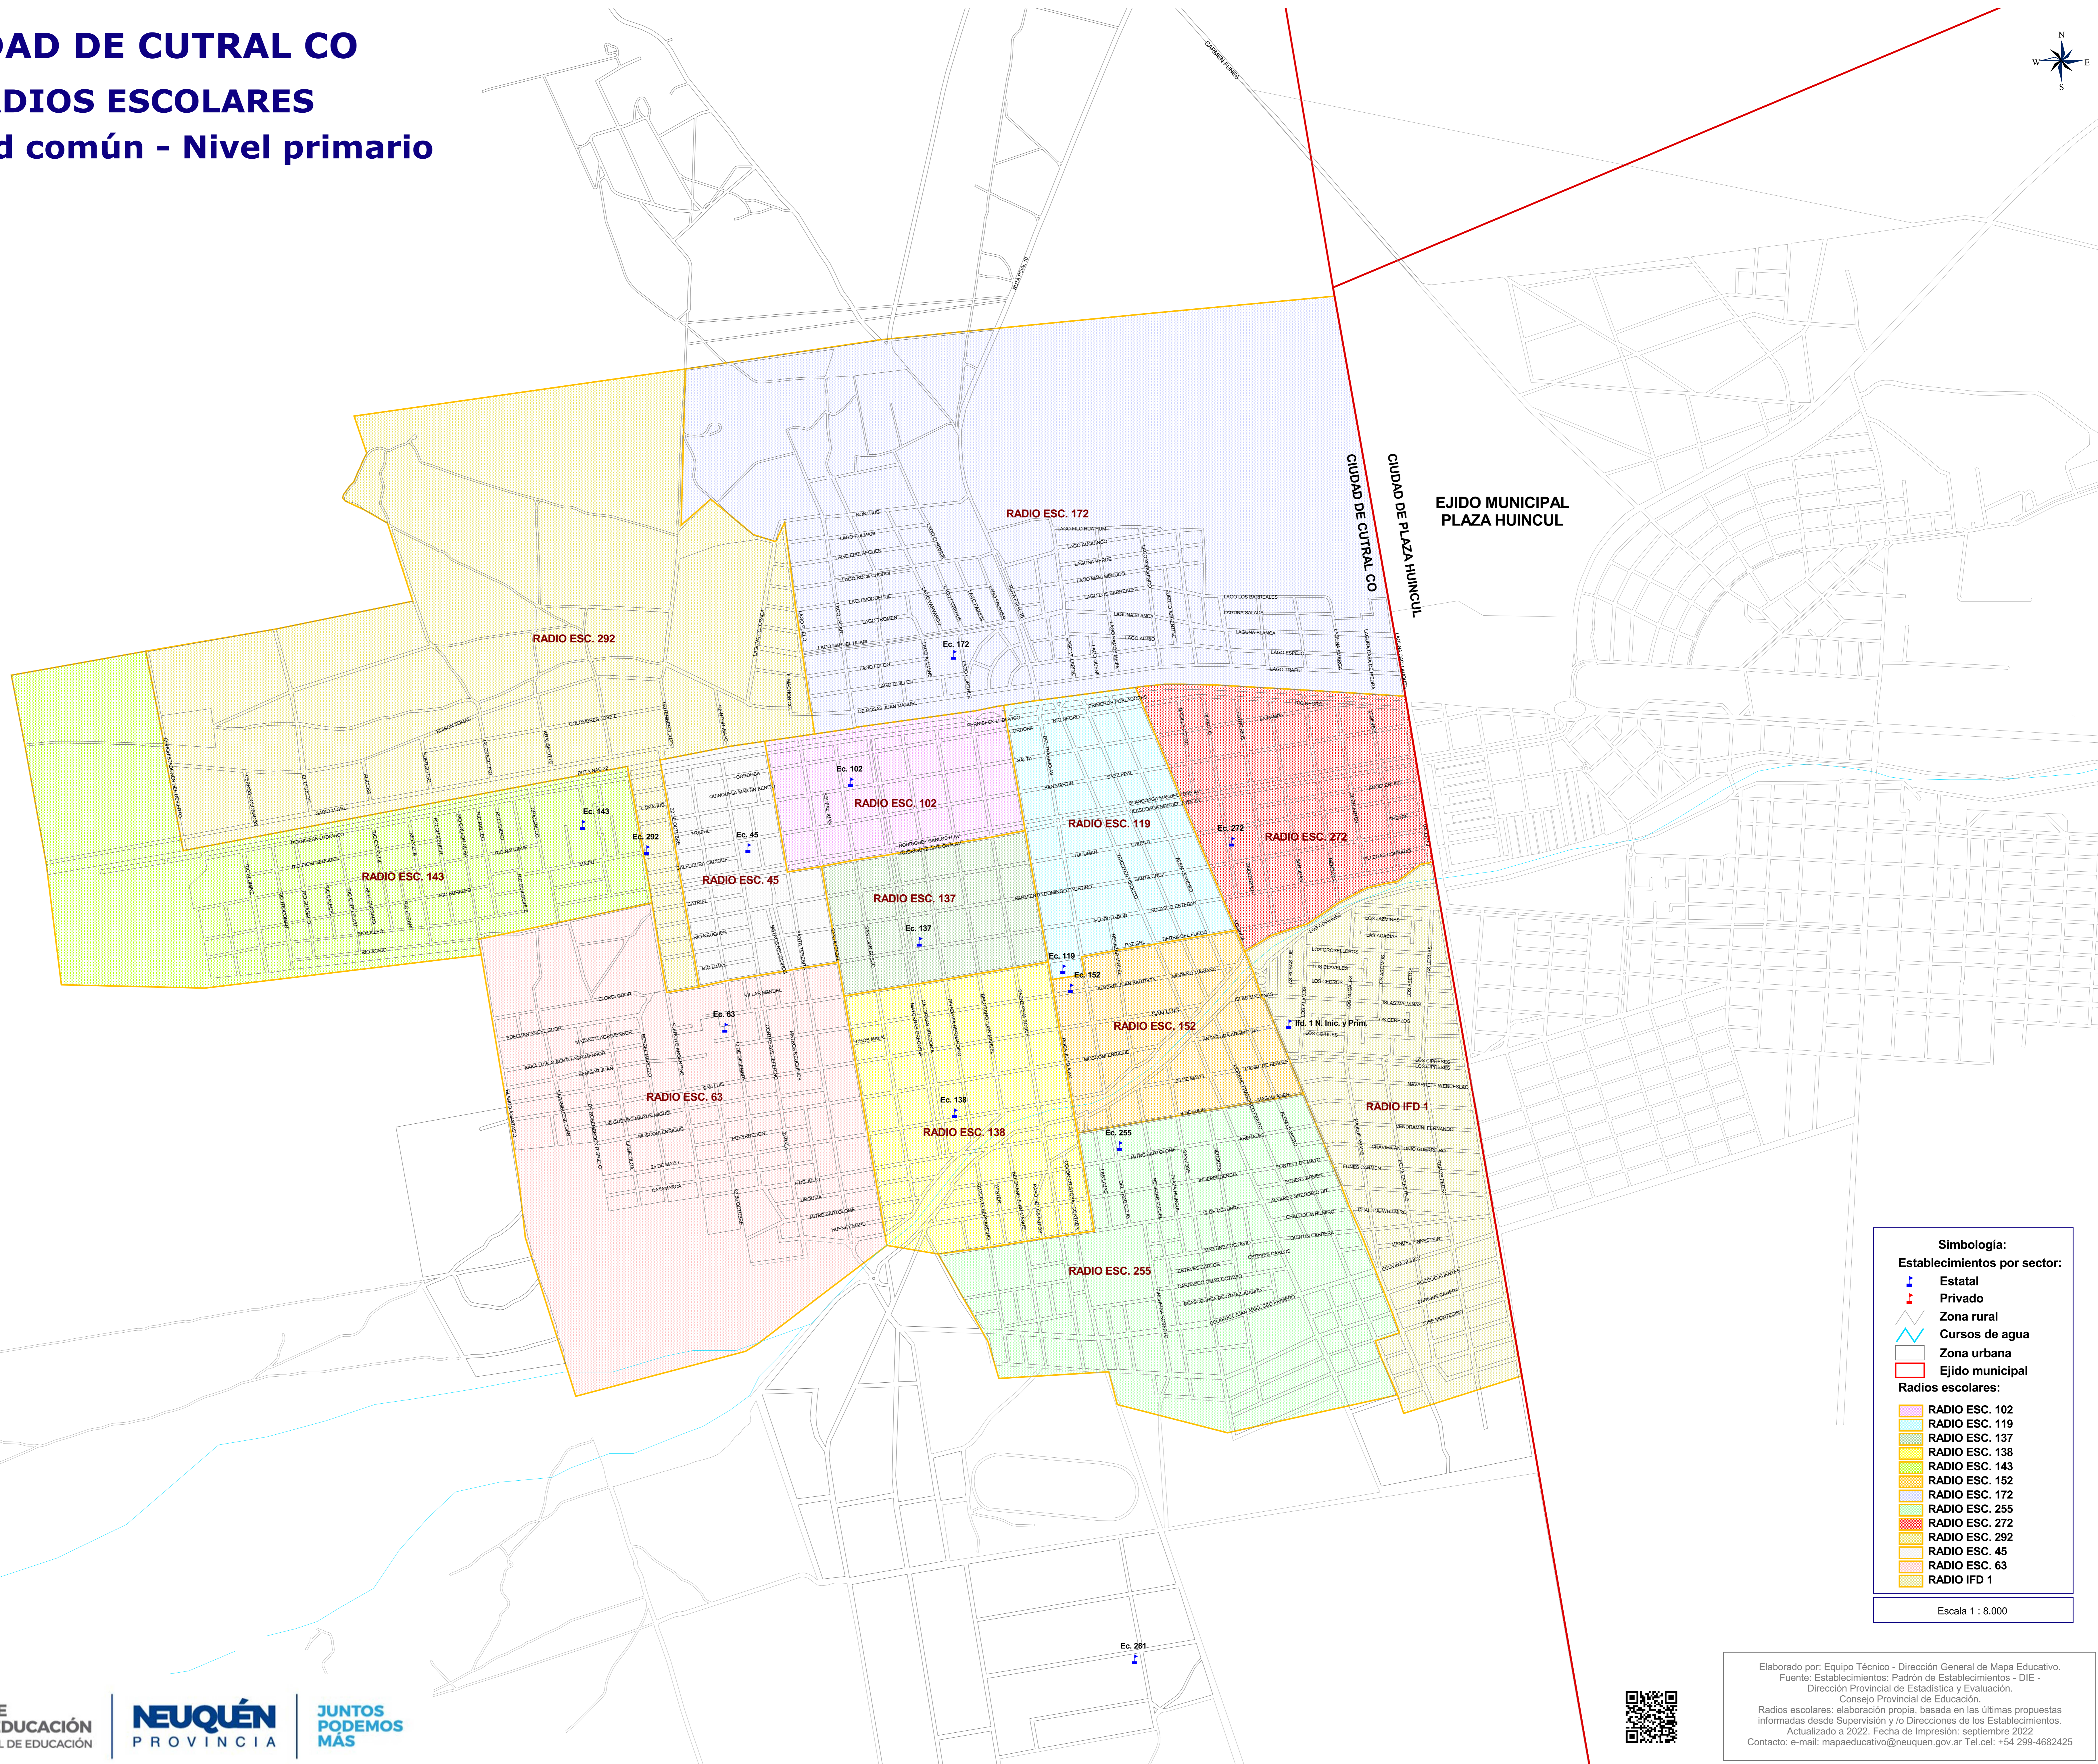

CIUDAD DE CUTRAL CO

RADIOS ESCOLARES

Modalidad común - Nivel primario

EJIDO MUNICIPAL
PLAZA HUINCUL

CIUDAD DE CUTRAL CO

Simbología:

Establecimientos por sector:

- Estatal
- Privado
- Zona rural
- Cursos de agua
- Zona urbana
- Ejido municipal

Radio escolares:

- RADIO ESC. 102
- RADIO ESC. 119
- RADIO ESC. 137
- RADIO ESC. 138
- RADIO ESC. 143
- RADIO ESC. 152
- RADIO ESC. 172
- RADIO ESC. 255
- RADIO ESC. 272
- RADIO ESC. 292
- RADIO ESC. 45
- RADIO ESC. 63
- RADIO IFD 1

Escala 1 : 8.000