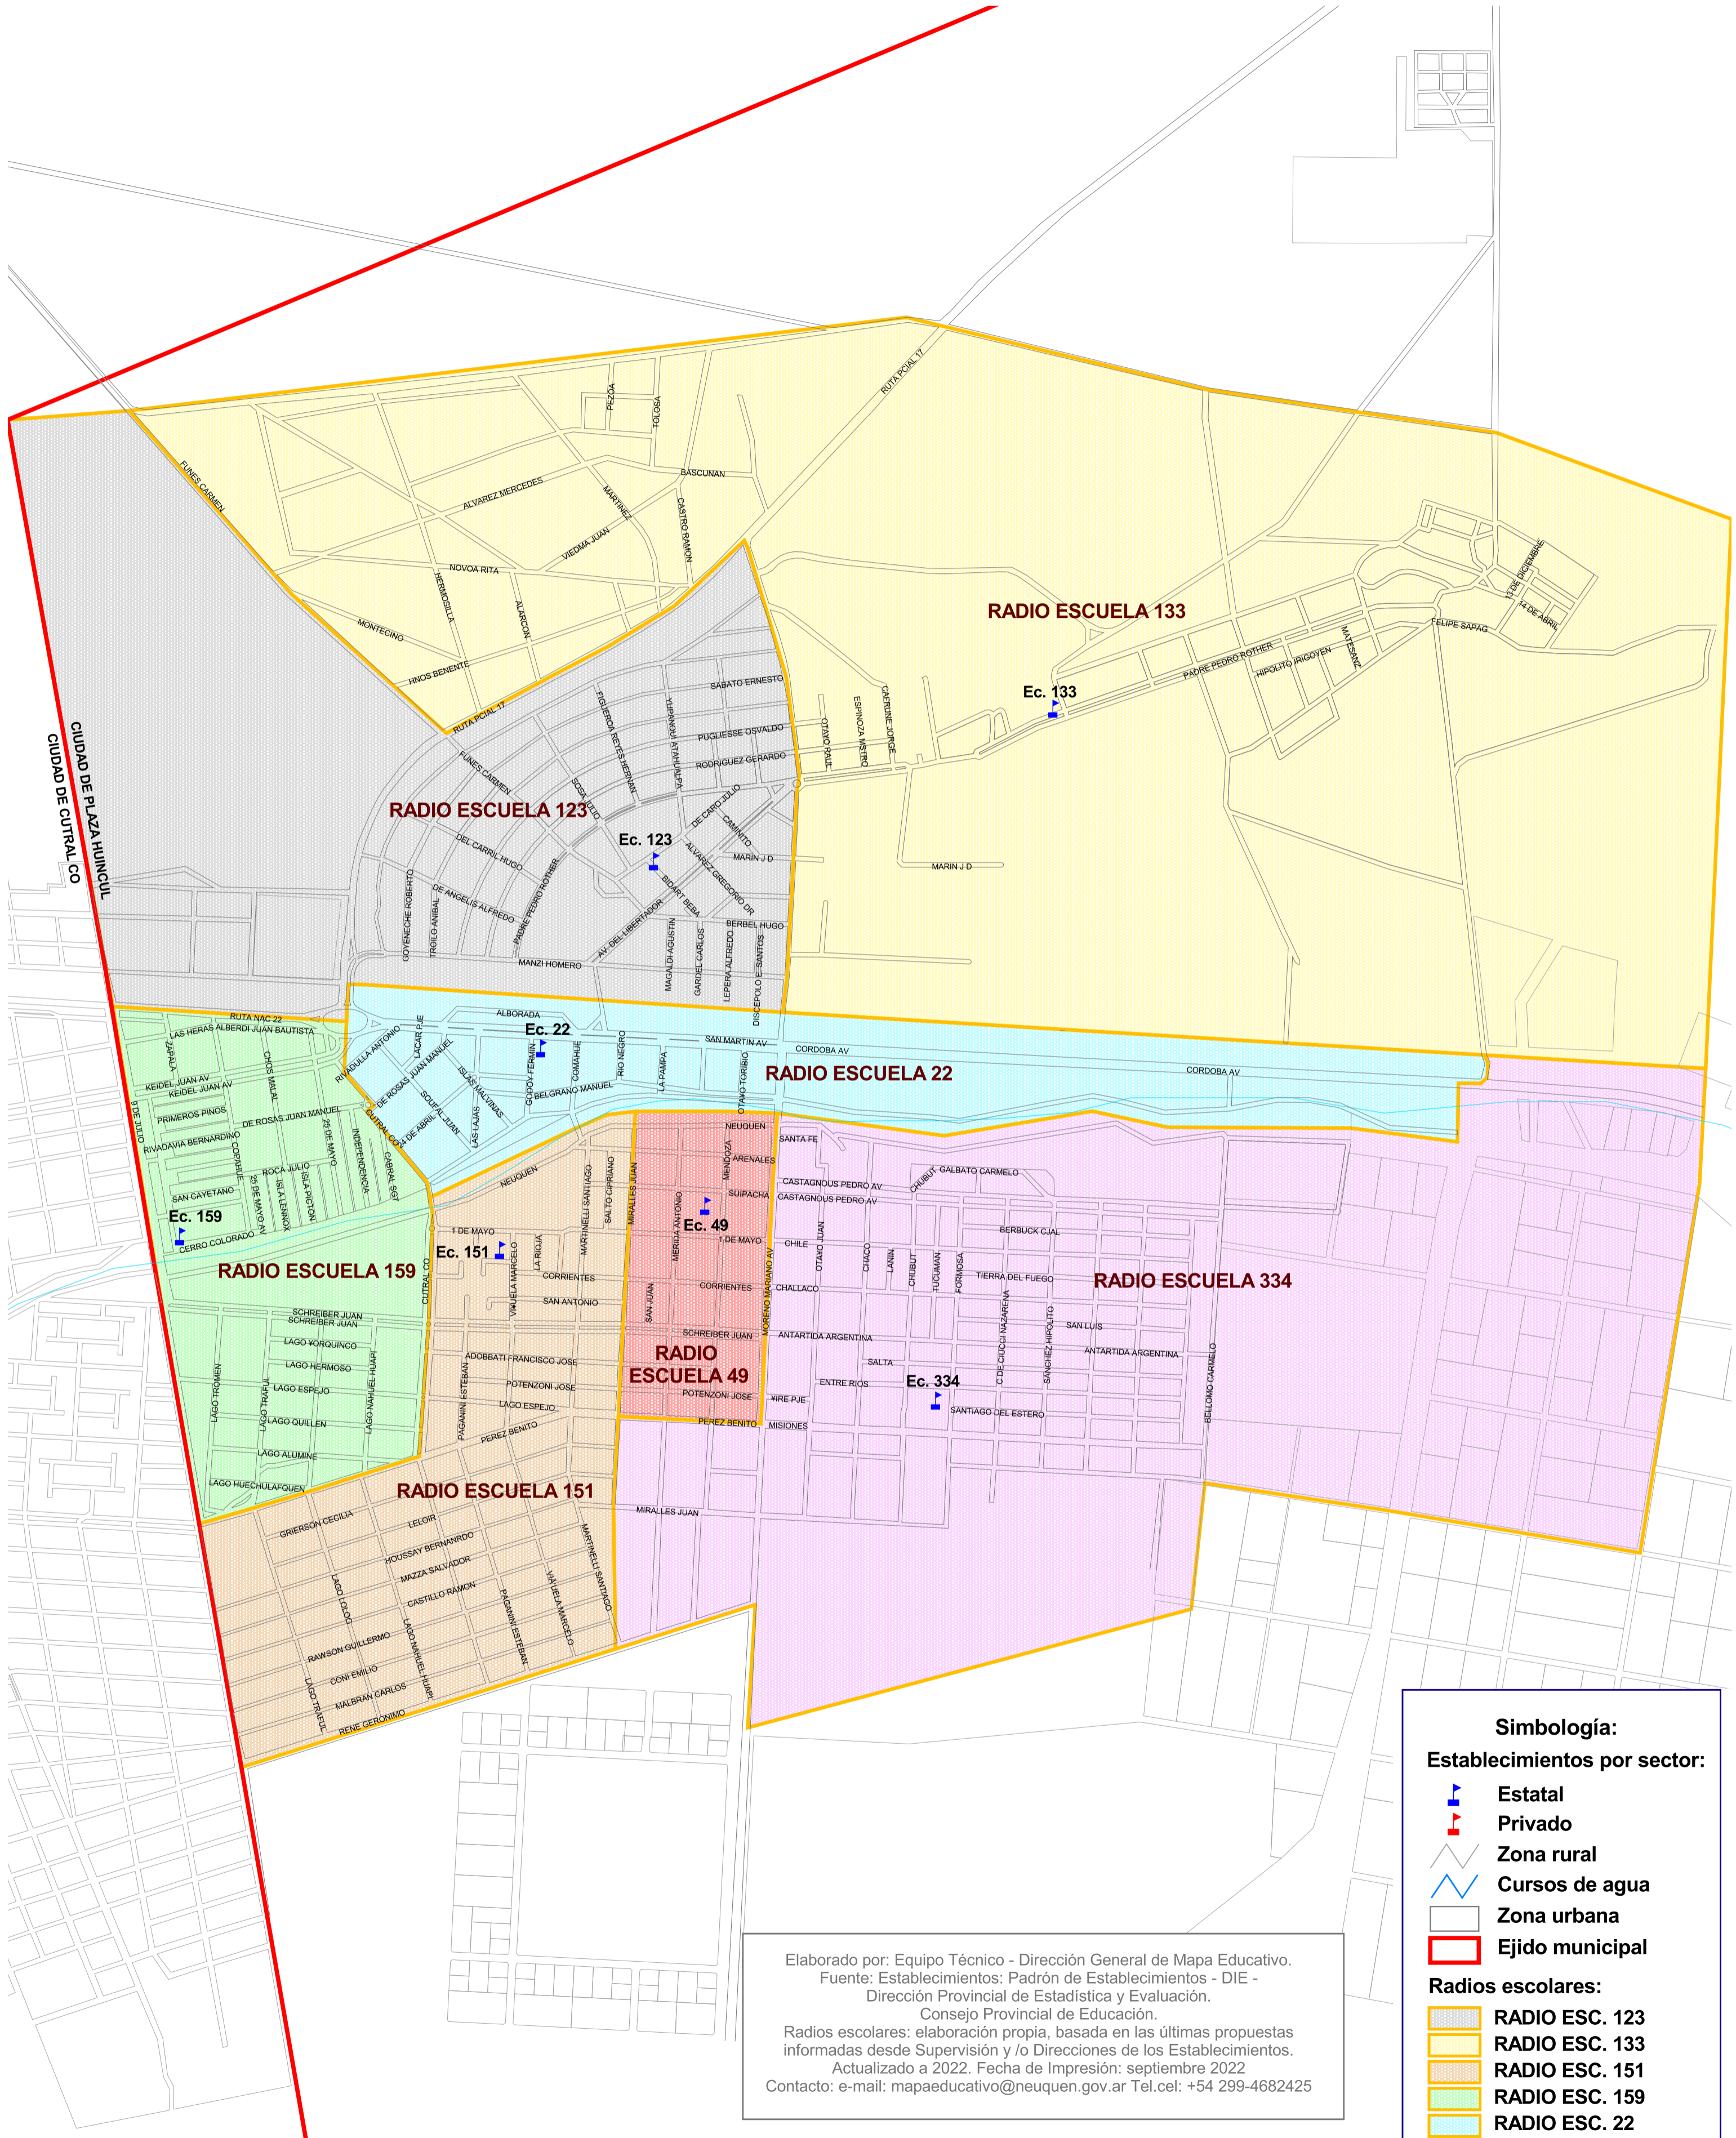

CIUDAD DE PLAZA HUINCUL

RADIOS ESCOLARES

Modalidad Común - Nivel Primario

Simbología:

Establecimientos por sector:

- Estatal
- Privado
- Zona rural
- Cursos de agua
- Zona urbana
- Ejido municipal

Radios escolares:

- RADIO ESC. 123
- RADIO ESC. 133
- RADIO ESC. 151
- RADIO ESC. 159
- RADIO ESC. 22
- RADIO ESC. 334
- RADIO ESC. 49

Elaborado por: Equipo Técnico - Dirección General de Mapa Educativo.
Fuente: Establecimientos: Padrón de Establecimientos - DIE - Dirección Provincial de Estadística y Evaluación. Consejo Provincial de Educación.
Radios escolares: elaboración propia, basada en las últimas propuestas informadas desde Supervisión y /o Direcciones de los Establecimientos.
Actualizado a 2022. Fecha de Impresión: septiembre 2022
Contacto: e-mail: mapaeducativo@neuquen.gov.ar Tel.cel: +54 299-4682425