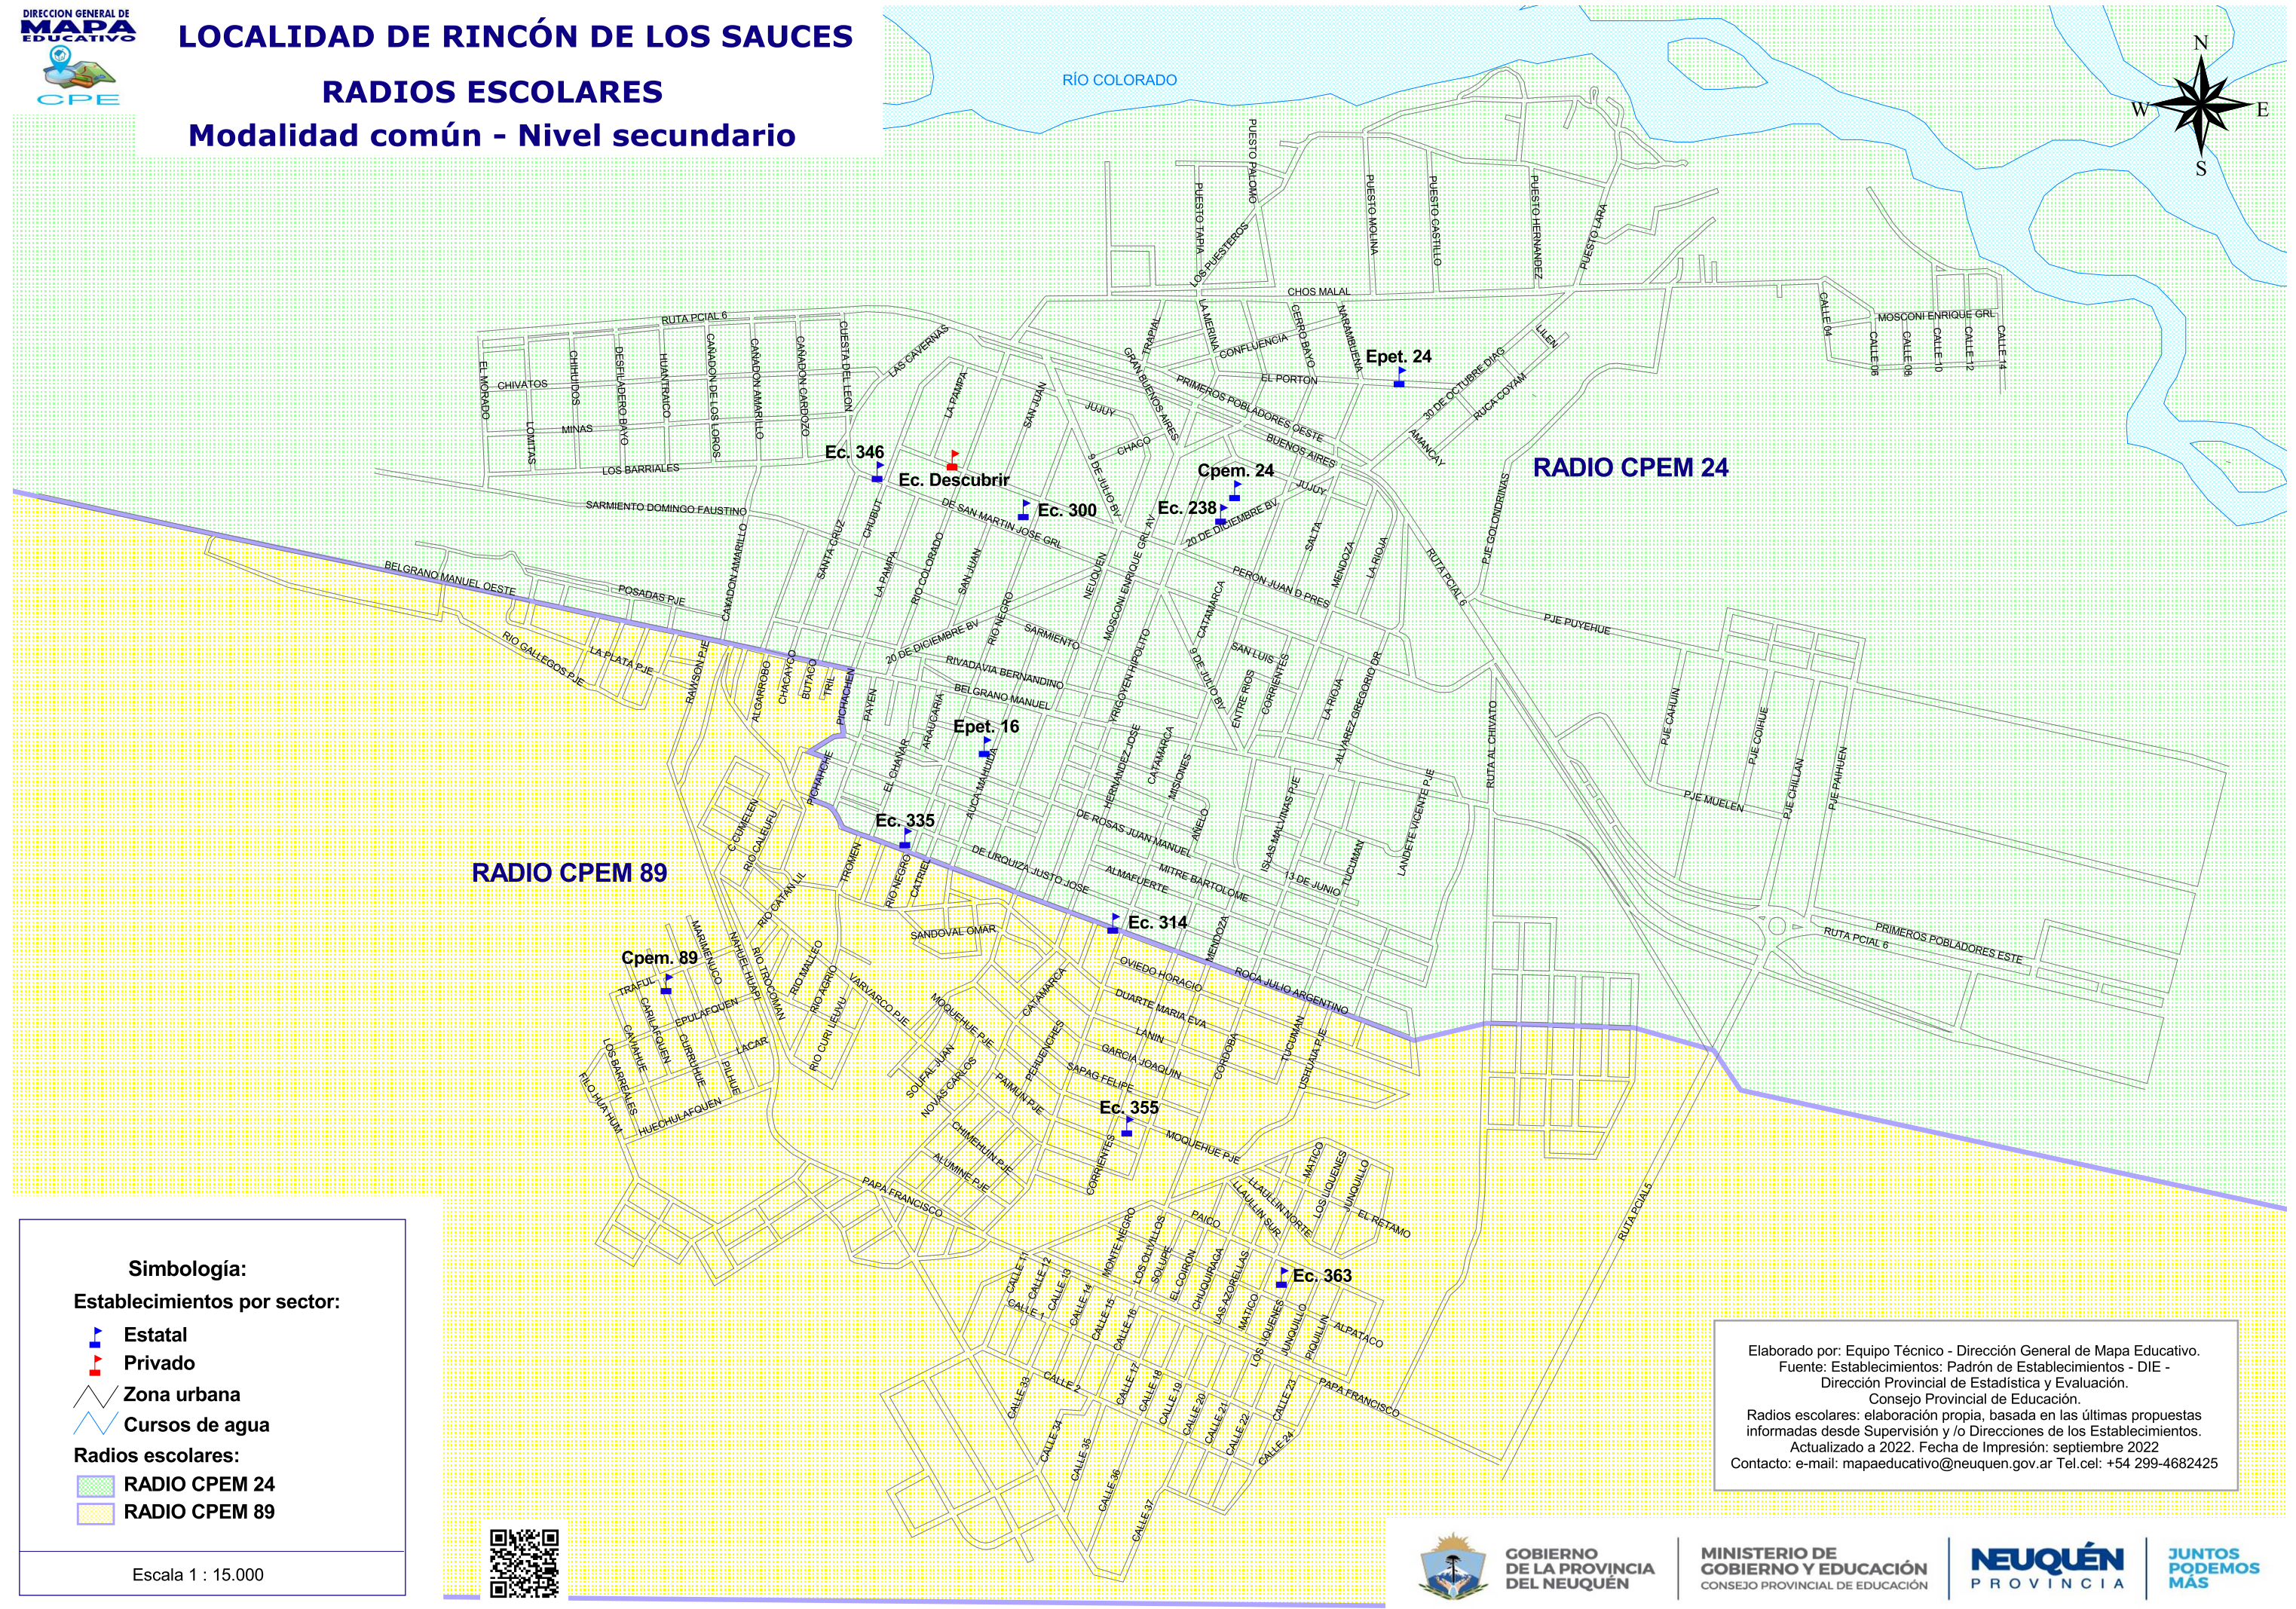

LOCALIDAD DE RINCÓN DE LOS SAUCES

RADIOS ESCOLARES

Modalidad común - Nivel secundario

RÍO COLORADO

RADIO CPEM 89

RADIO CPEM 24

- Simbología:**
- Establecimientos por sector:**
- Estatal
 - Privado
 - Zona urbana
 - Cursos de agua
- Radio escolares:**
- RADIO CPEM 24
 - RADIO CPEM 89

Elaborado por: Equipo Técnico - Dirección General de Mapa Educativo.
Fuente: Establecimientos: Padrón de Establecimientos - DIE - Dirección Provincial de Estadística y Evaluación. Consejo Provincial de Educación.
Radios escolares: elaboración propia, basada en las últimas propuestas informadas desde Supervisión y/o Direcciones de los Establecimientos.
Actualizado a 2022. Fecha de Impresión: septiembre 2022
Contacto: e-mail: mapaeducativo@neuquen.gov.ar Tel.cel: +54 299-4682425

Escala 1 : 15.000