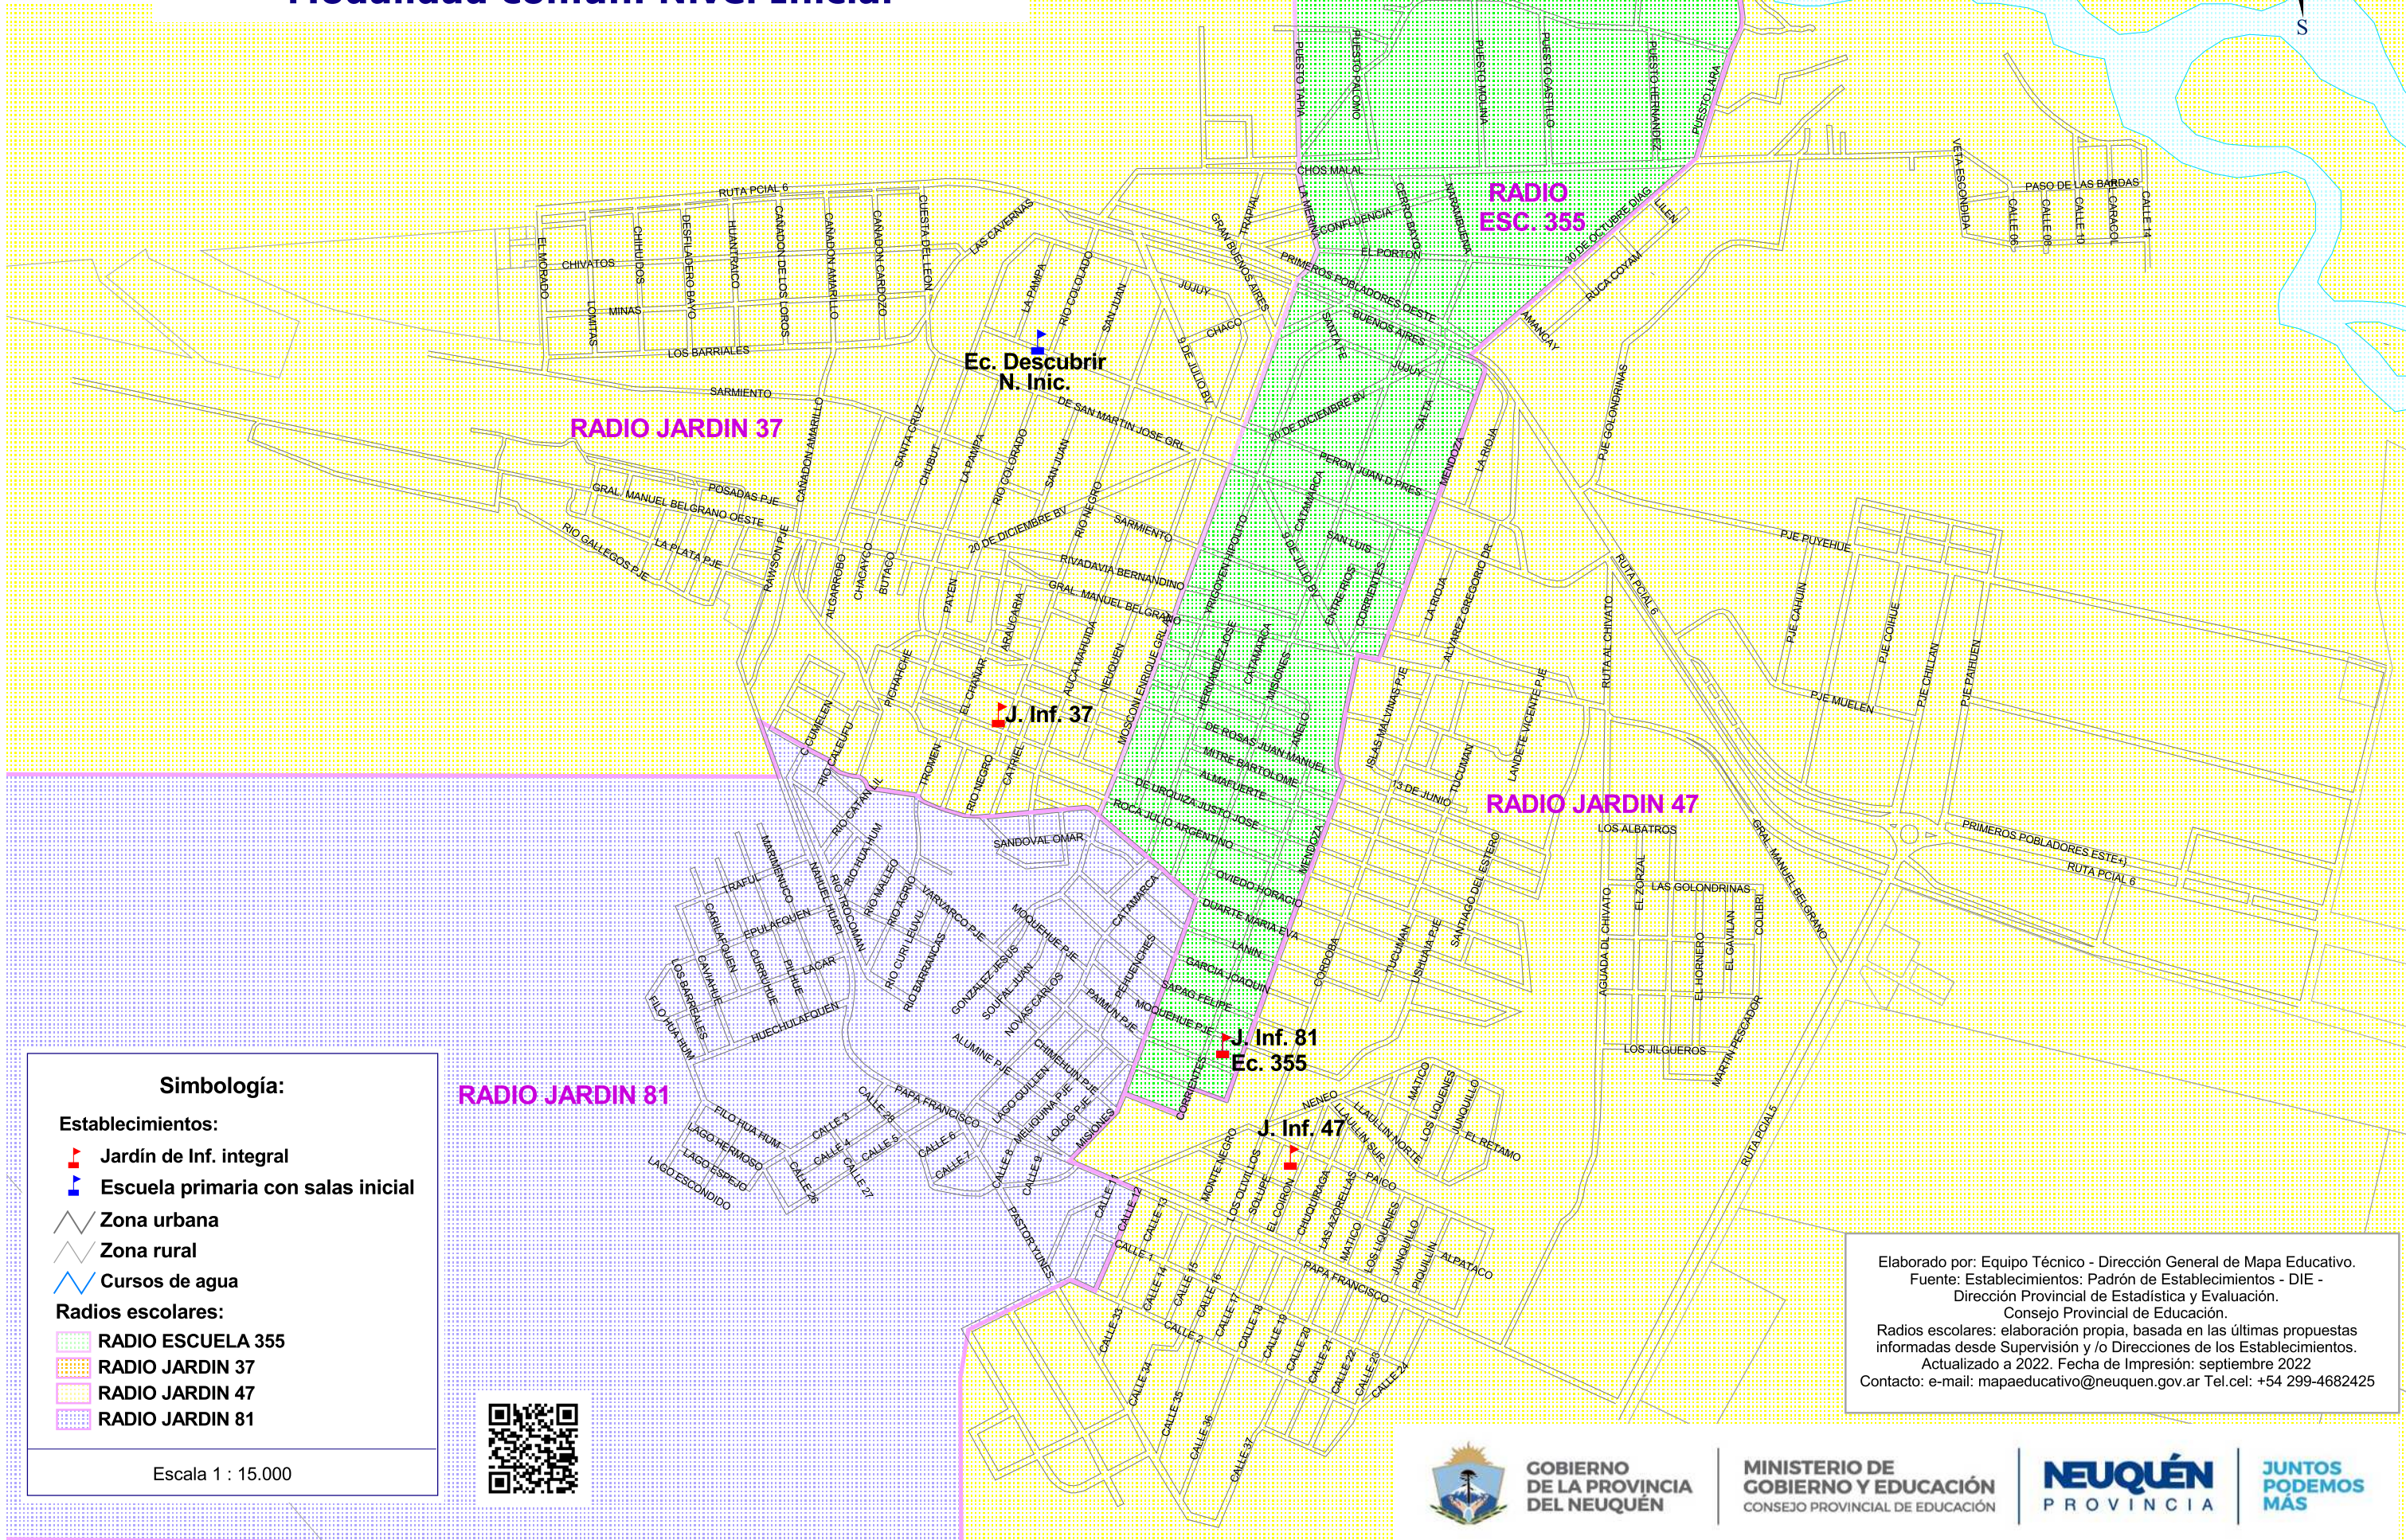

CIUDAD DE RINCÓN DE LOS SAUCES

RADIOS ESCOLARES Modalidad común. Nivel Inicial

RÍO COLORADO

Simbología:

Establecimientos:

- Jardín de Inf. integral
- Escuela primaria con salas inicial

- Zona urbana
- Zona rural
- Cursos de agua

Radios escolares:

- RADIO ESCUELA 355
- RADIO JARDIN 37
- RADIO JARDIN 47
- RADIO JARDIN 81

Escala 1 : 15.000

Elaborado por: Equipo Técnico - Dirección General de Mapa Educativo.
 Fuente: Establecimientos: Padrón de Establecimientos - DIE - Dirección Provincial de Estadística y Evaluación. Consejo Provincial de Educación.
 Radios escolares: elaboración propia, basada en las últimas propuestas informadas desde Supervisión y /o Direcciones de los Establecimientos.
 Actualizado a 2022. Fecha de Impresión: septiembre 2022
 Contacto: e-mail: mapaeducativo@neuquen.gov.ar Tel.cel: +54 299-4682425