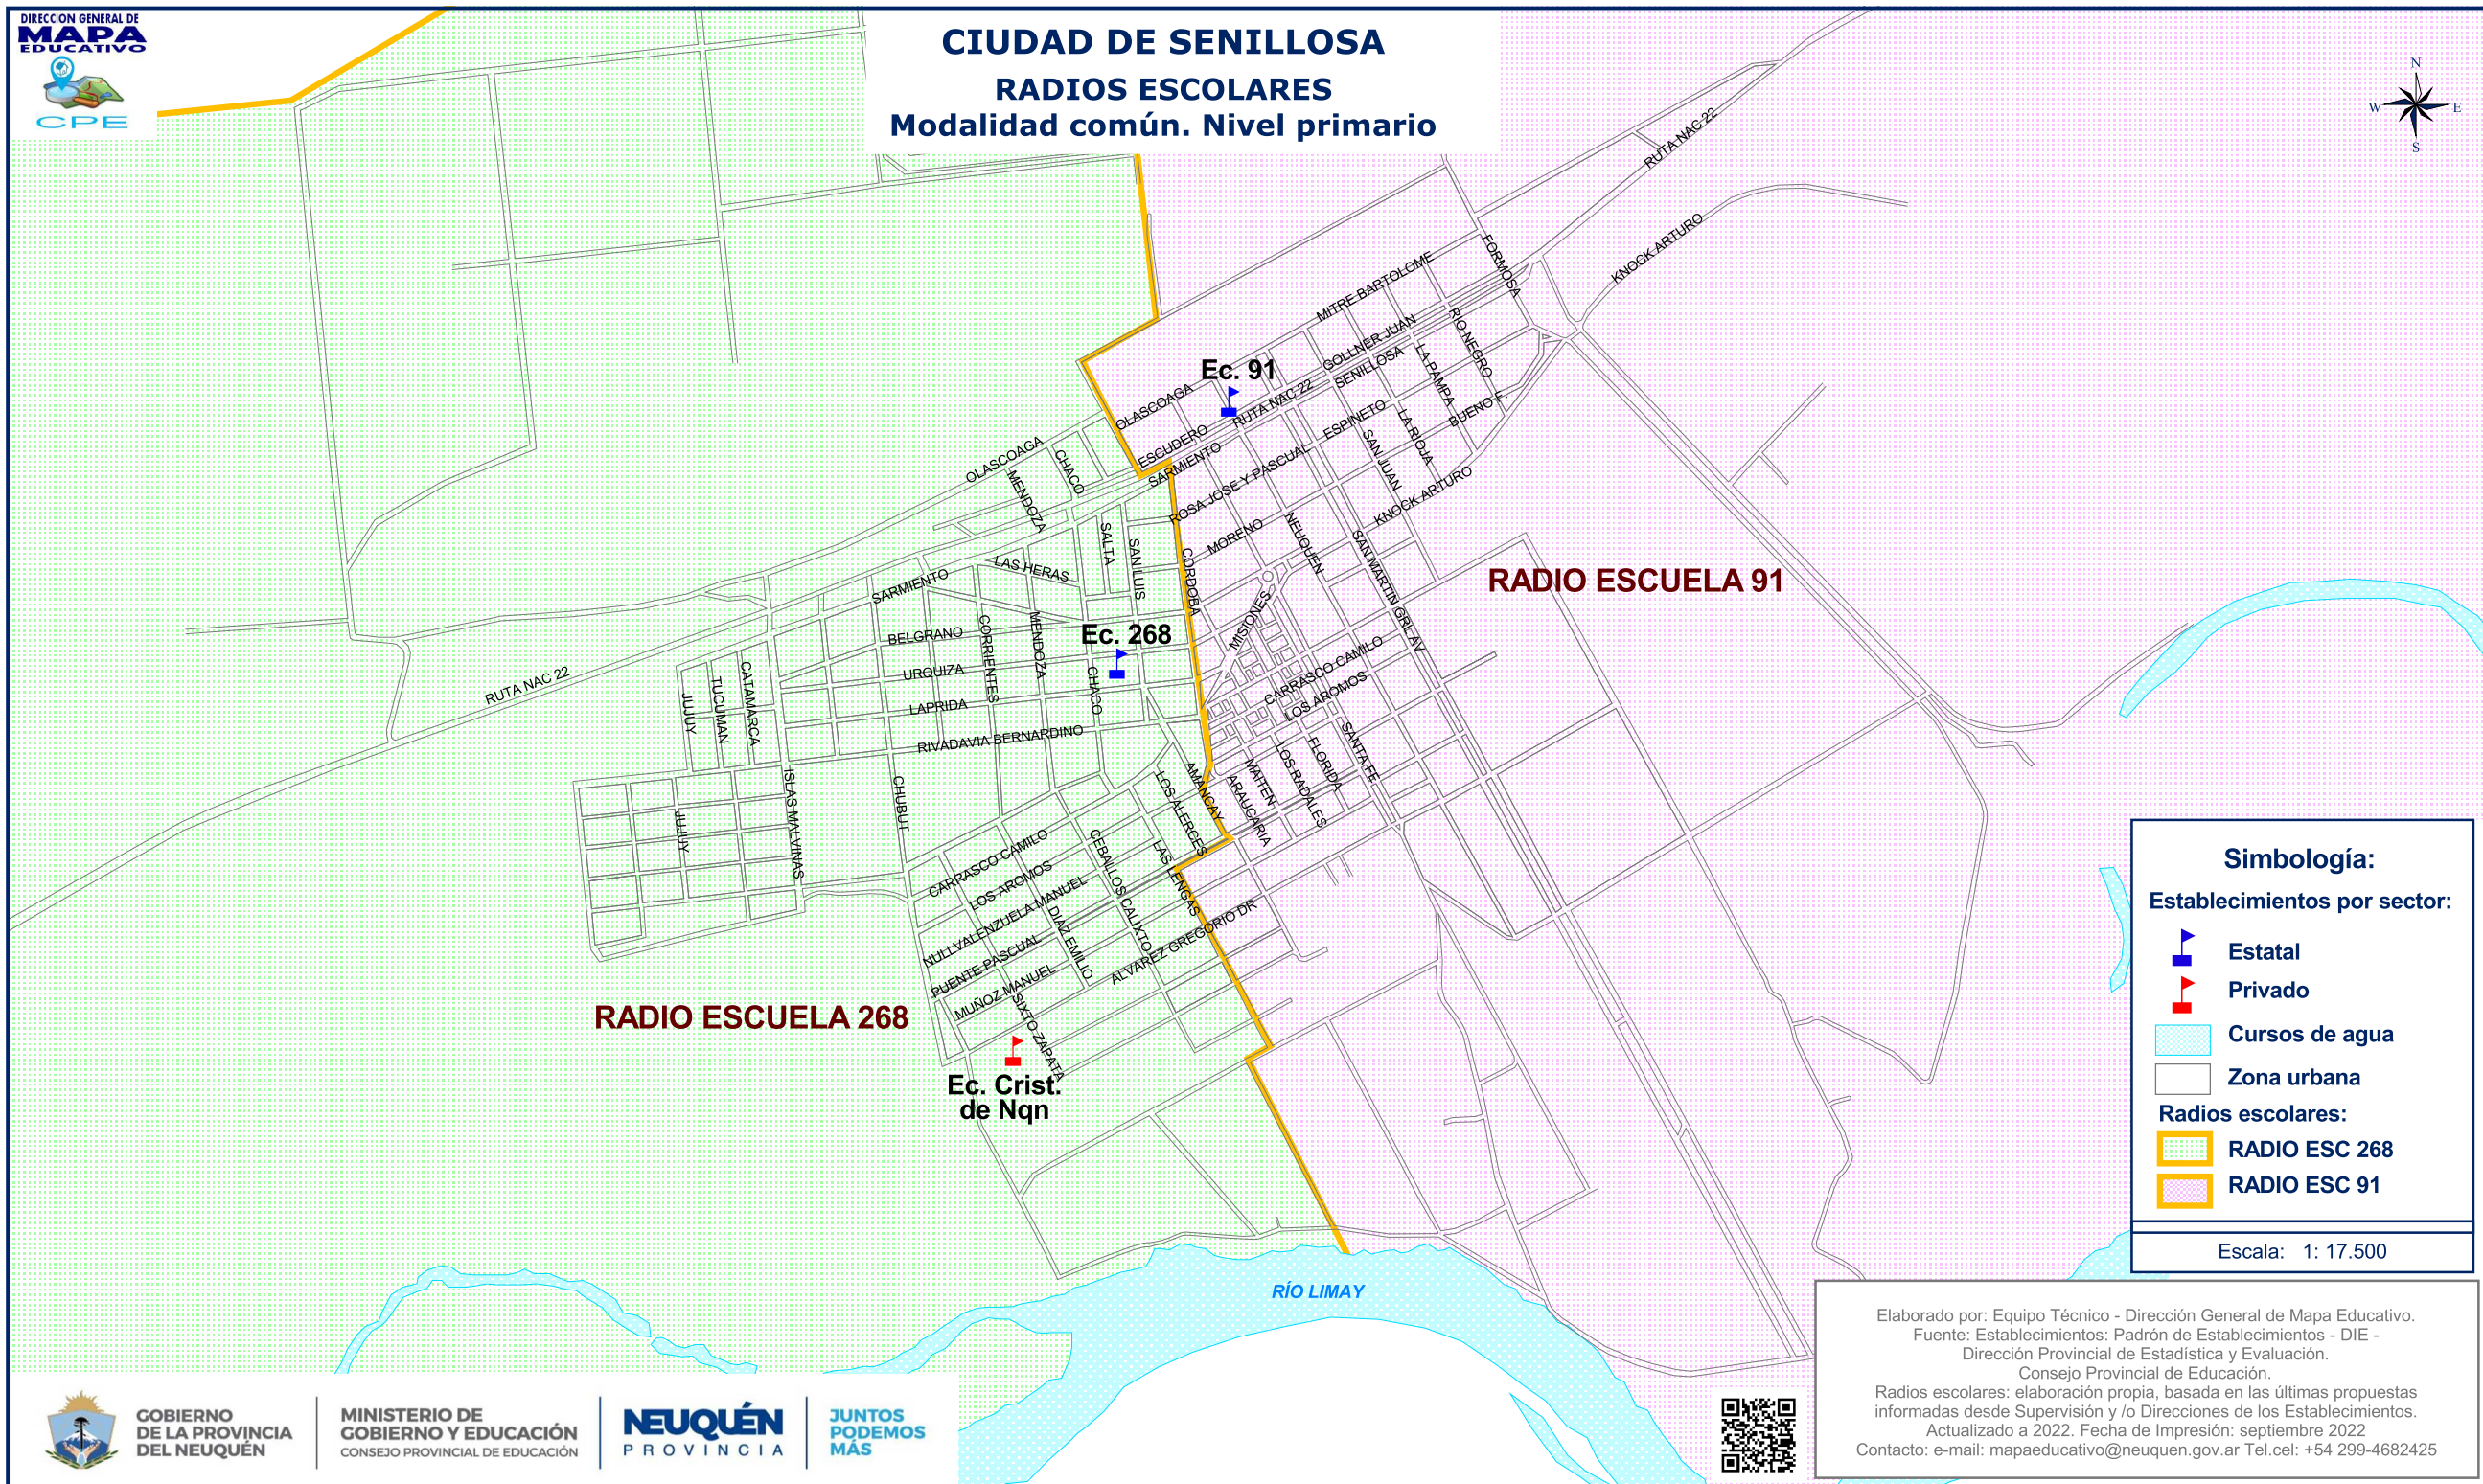

# CIUDAD DE SENILLOSA

### Modalidad común. Nivel primario

**Simbología:**

**Establecimientos por sector:**

- Estatal
- Privado
- Cursos de agua
- Zona urbana

**Radios escolares:**

- RADIO ESC 268
- RADIO ESC 91

Escala: 1: 17.500