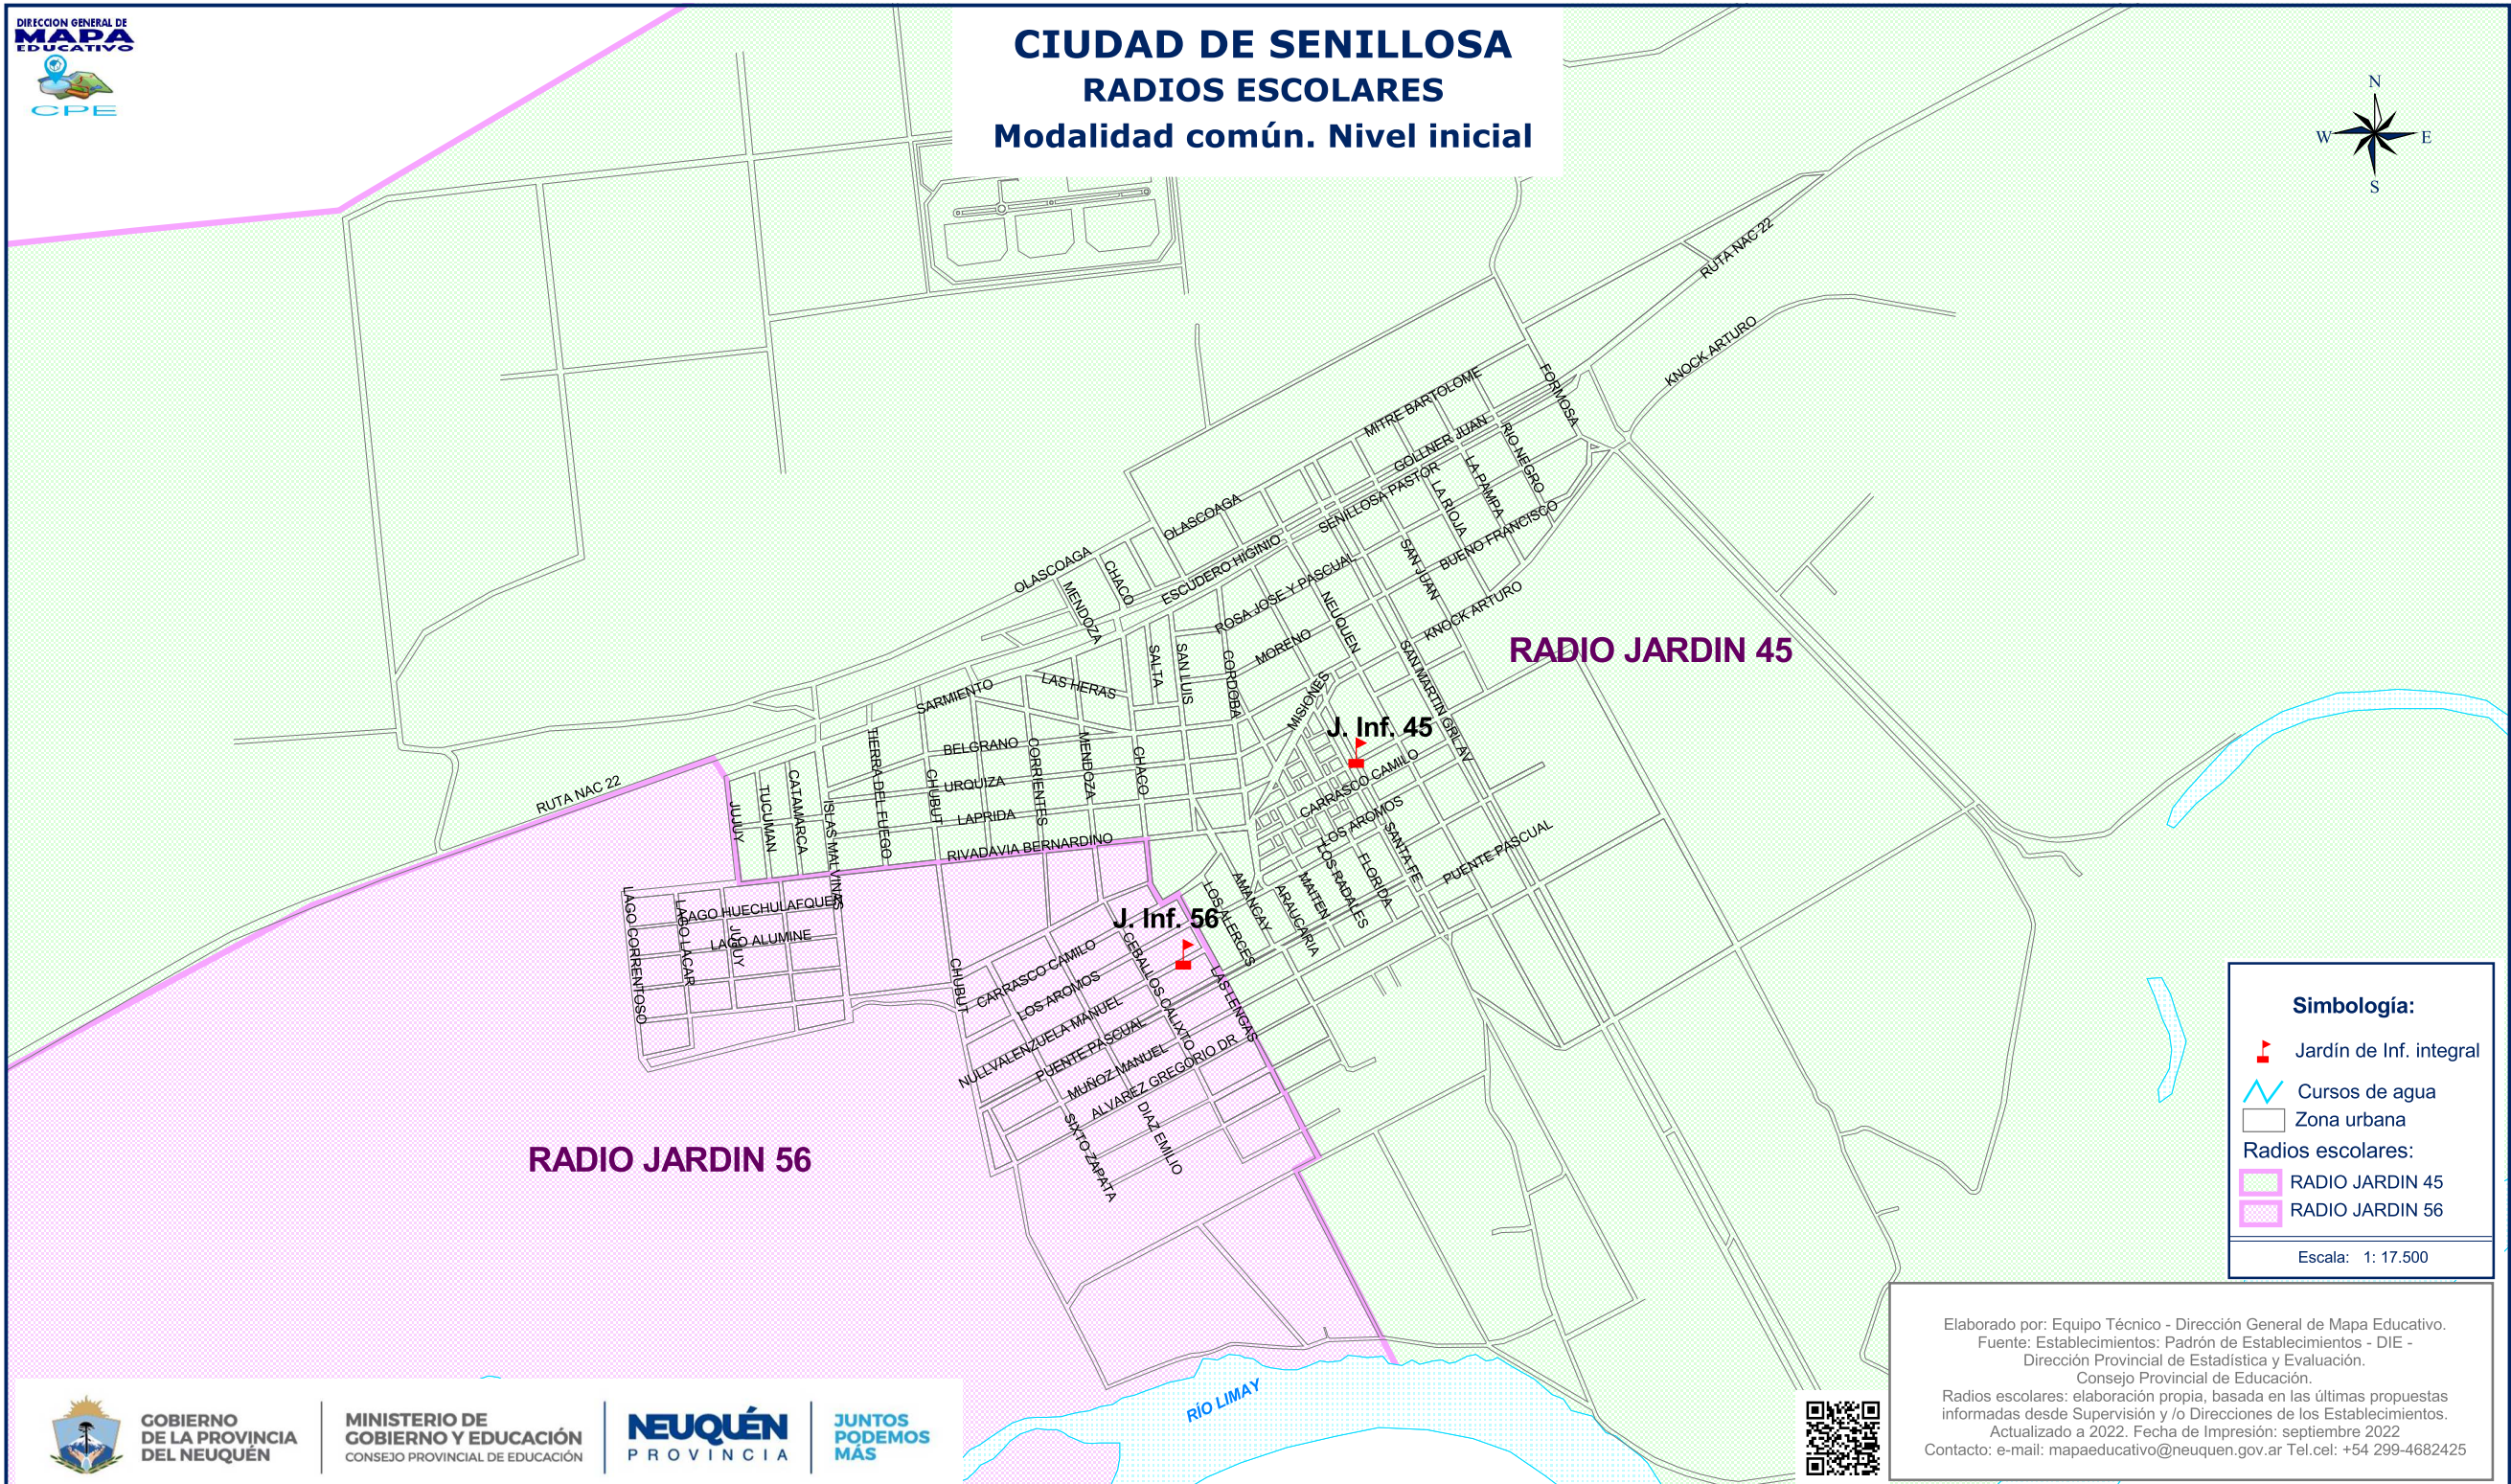

CIUDAD DE SENILLOSA

RADIOS ESCOLARES

Modalidad común. Nivel inicial

Simbología:

- Jardín de Inf. integral
- Cursos de agua
- Zona urbana

Radios escolares:

- RADIO JARDIN 45
- RADIO JARDIN 56

Escala: 1: 17.500

Elaborado por: Equipo Técnico - Dirección General de Mapa Educativo.
Fuente: Establecimientos: Padrón de Establecimientos - DIE -
Dirección Provincial de Estadística y Evaluación.
Consejo Provincial de Educación.
Radios escolares: elaboración propia, basada en las últimas propuestas
informadas desde Supervisión y/o Direcciones de los Establecimientos.
Actualizado a 2022. Fecha de Impresión: septiembre 2022
Contacto: e-mail: mapaeducativo@neuquen.gov.ar Tel.cel: +54 299-4682425