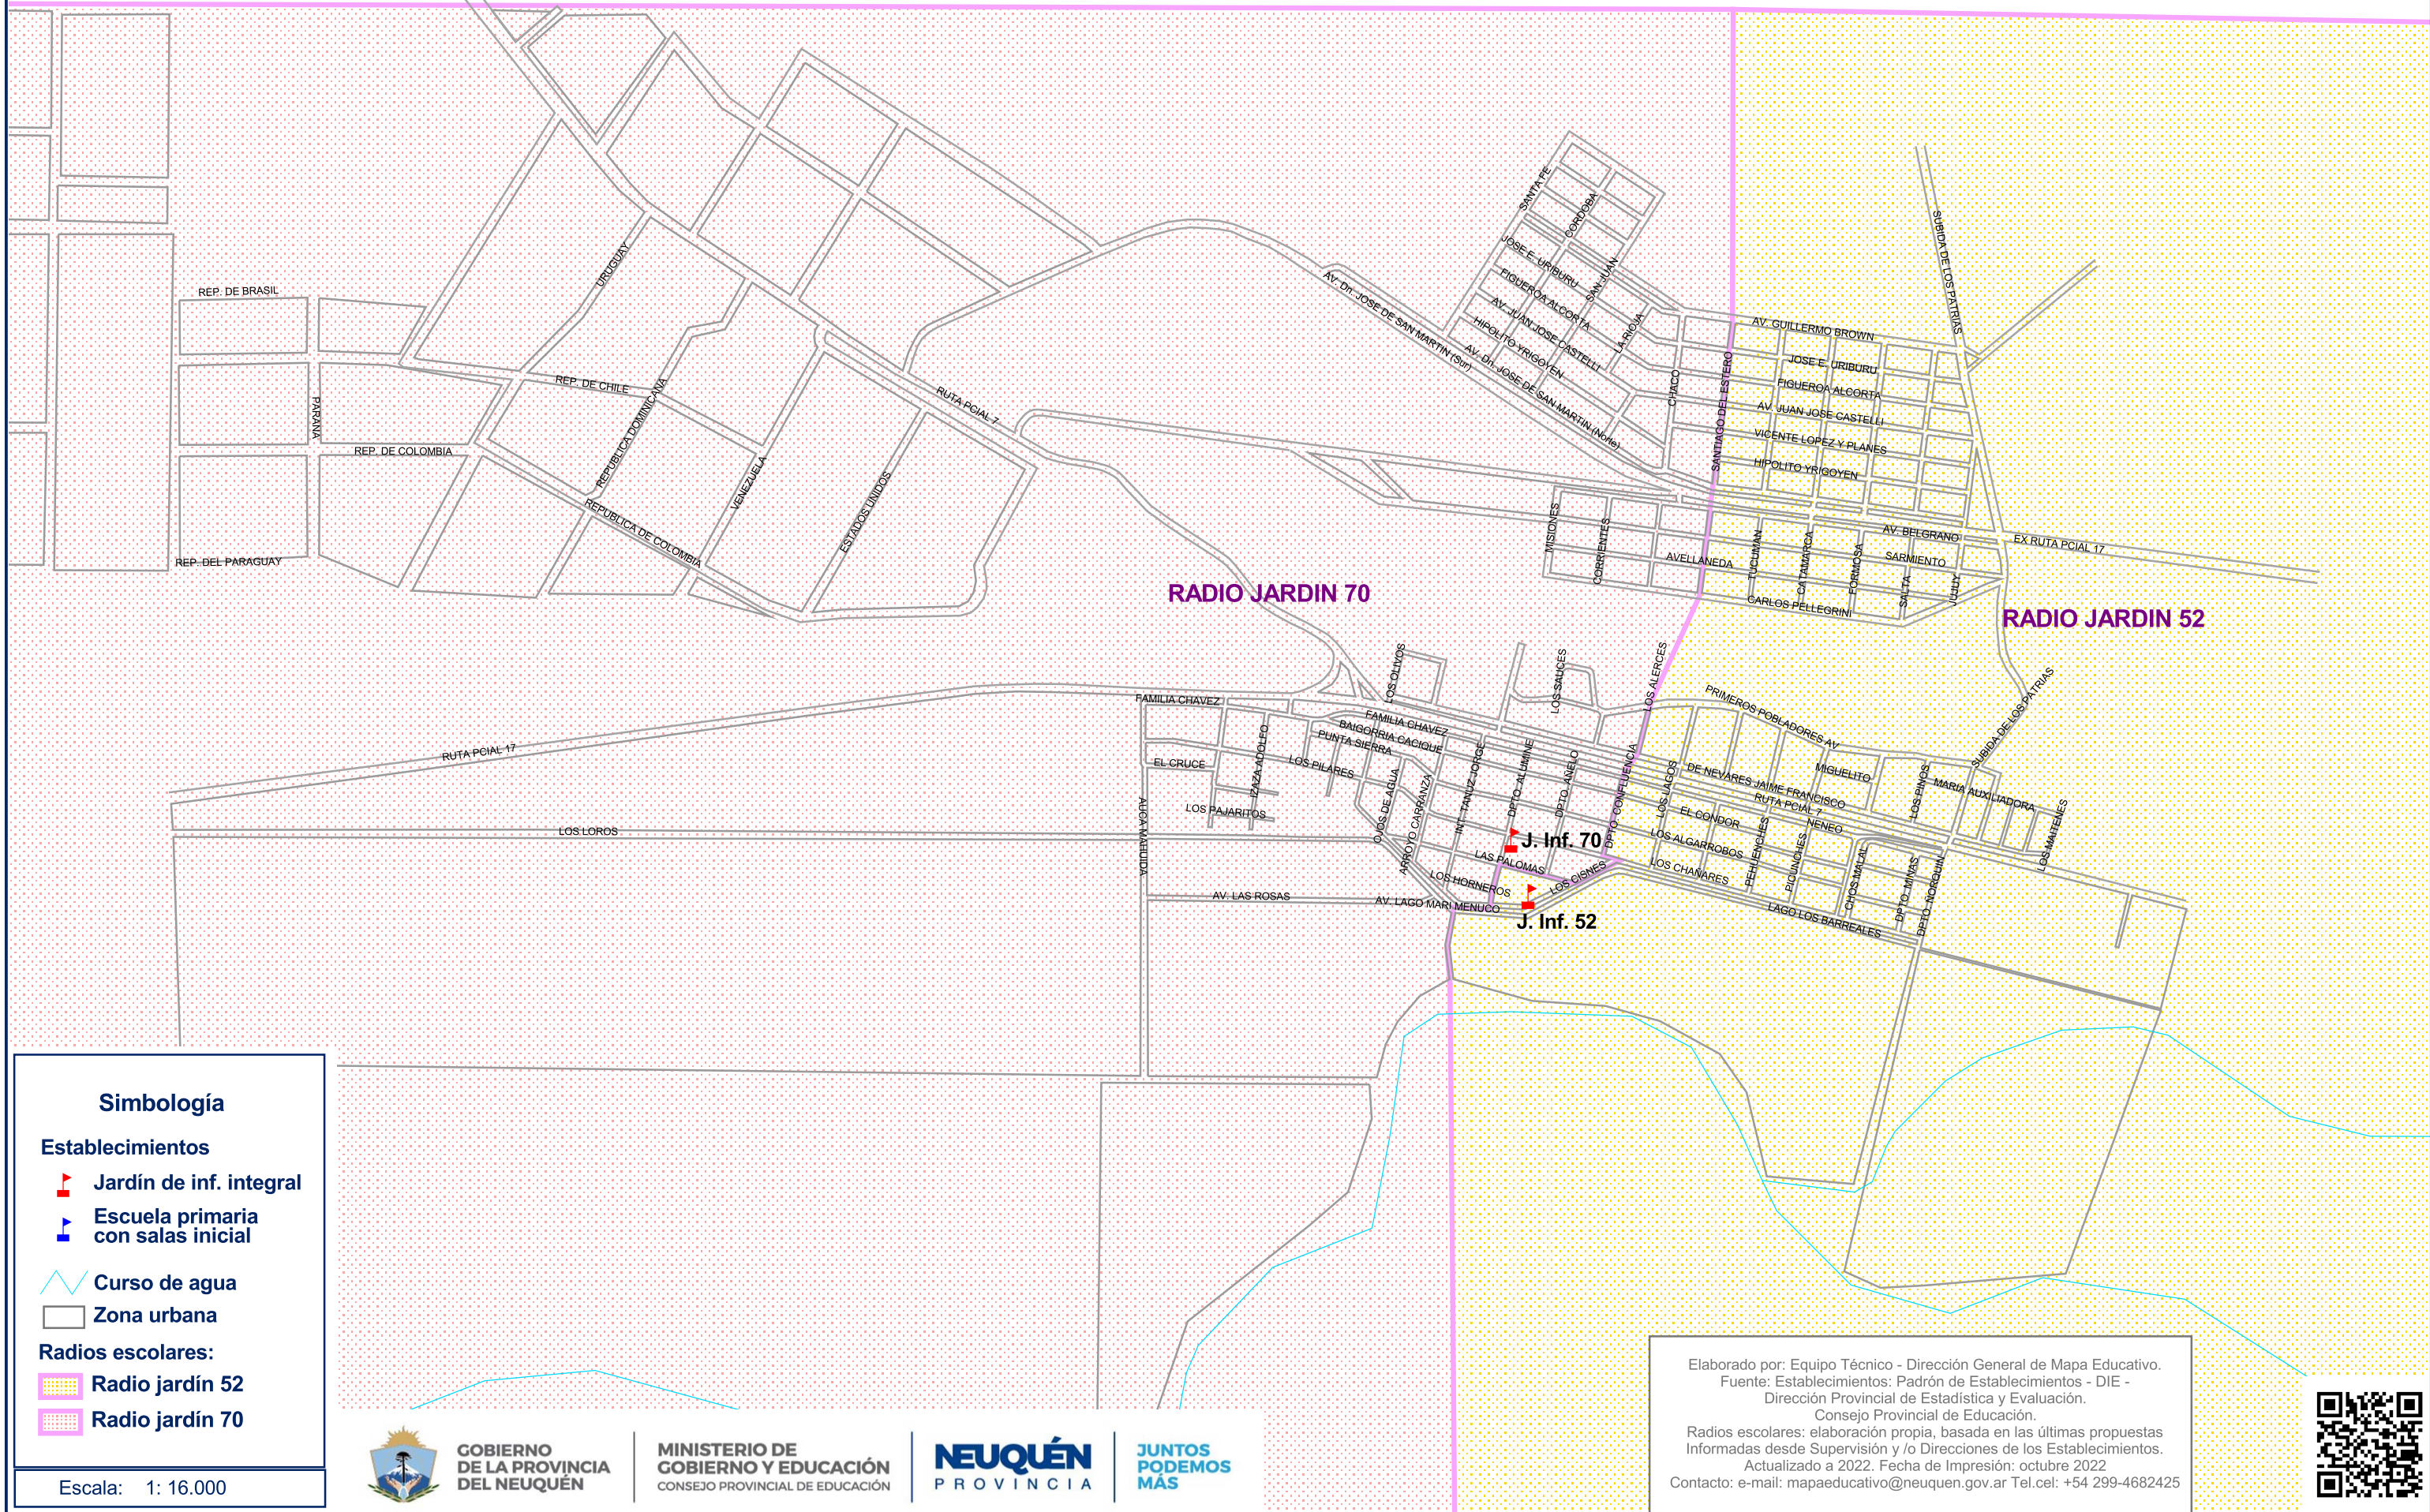

CIUDAD DE AÑELO

RADIOS ESCOLARES

Modalidad común. Nivel inicial

Simbología

Establecimientos

- Jardín de inf. integral
- Escuela primaria con salas inicial

Curso de agua

Zona urbana

Radios escolares:

- Radio jardín 52
- Radio jardín 70

Escala: 1: 16.000

Elaborado por: Equipo Técnico - Dirección General de Mapa Educativo.
 Fuente: Establecimientos: Padrón de Establecimientos - DIE - Dirección Provincial de Estadística y Evaluación. Consejo Provincial de Educación.
 Radios escolares: elaboración propia, basada en las últimas propuestas Informadas desde Supervisión y/o Direcciones de los Establecimientos.
 Actualizado a 2022. Fecha de Impresión: octubre 2022
 Contacto: e-mail: mapaeducativo@neuquen.gov.ar Tel.cel: +54 299-4682425