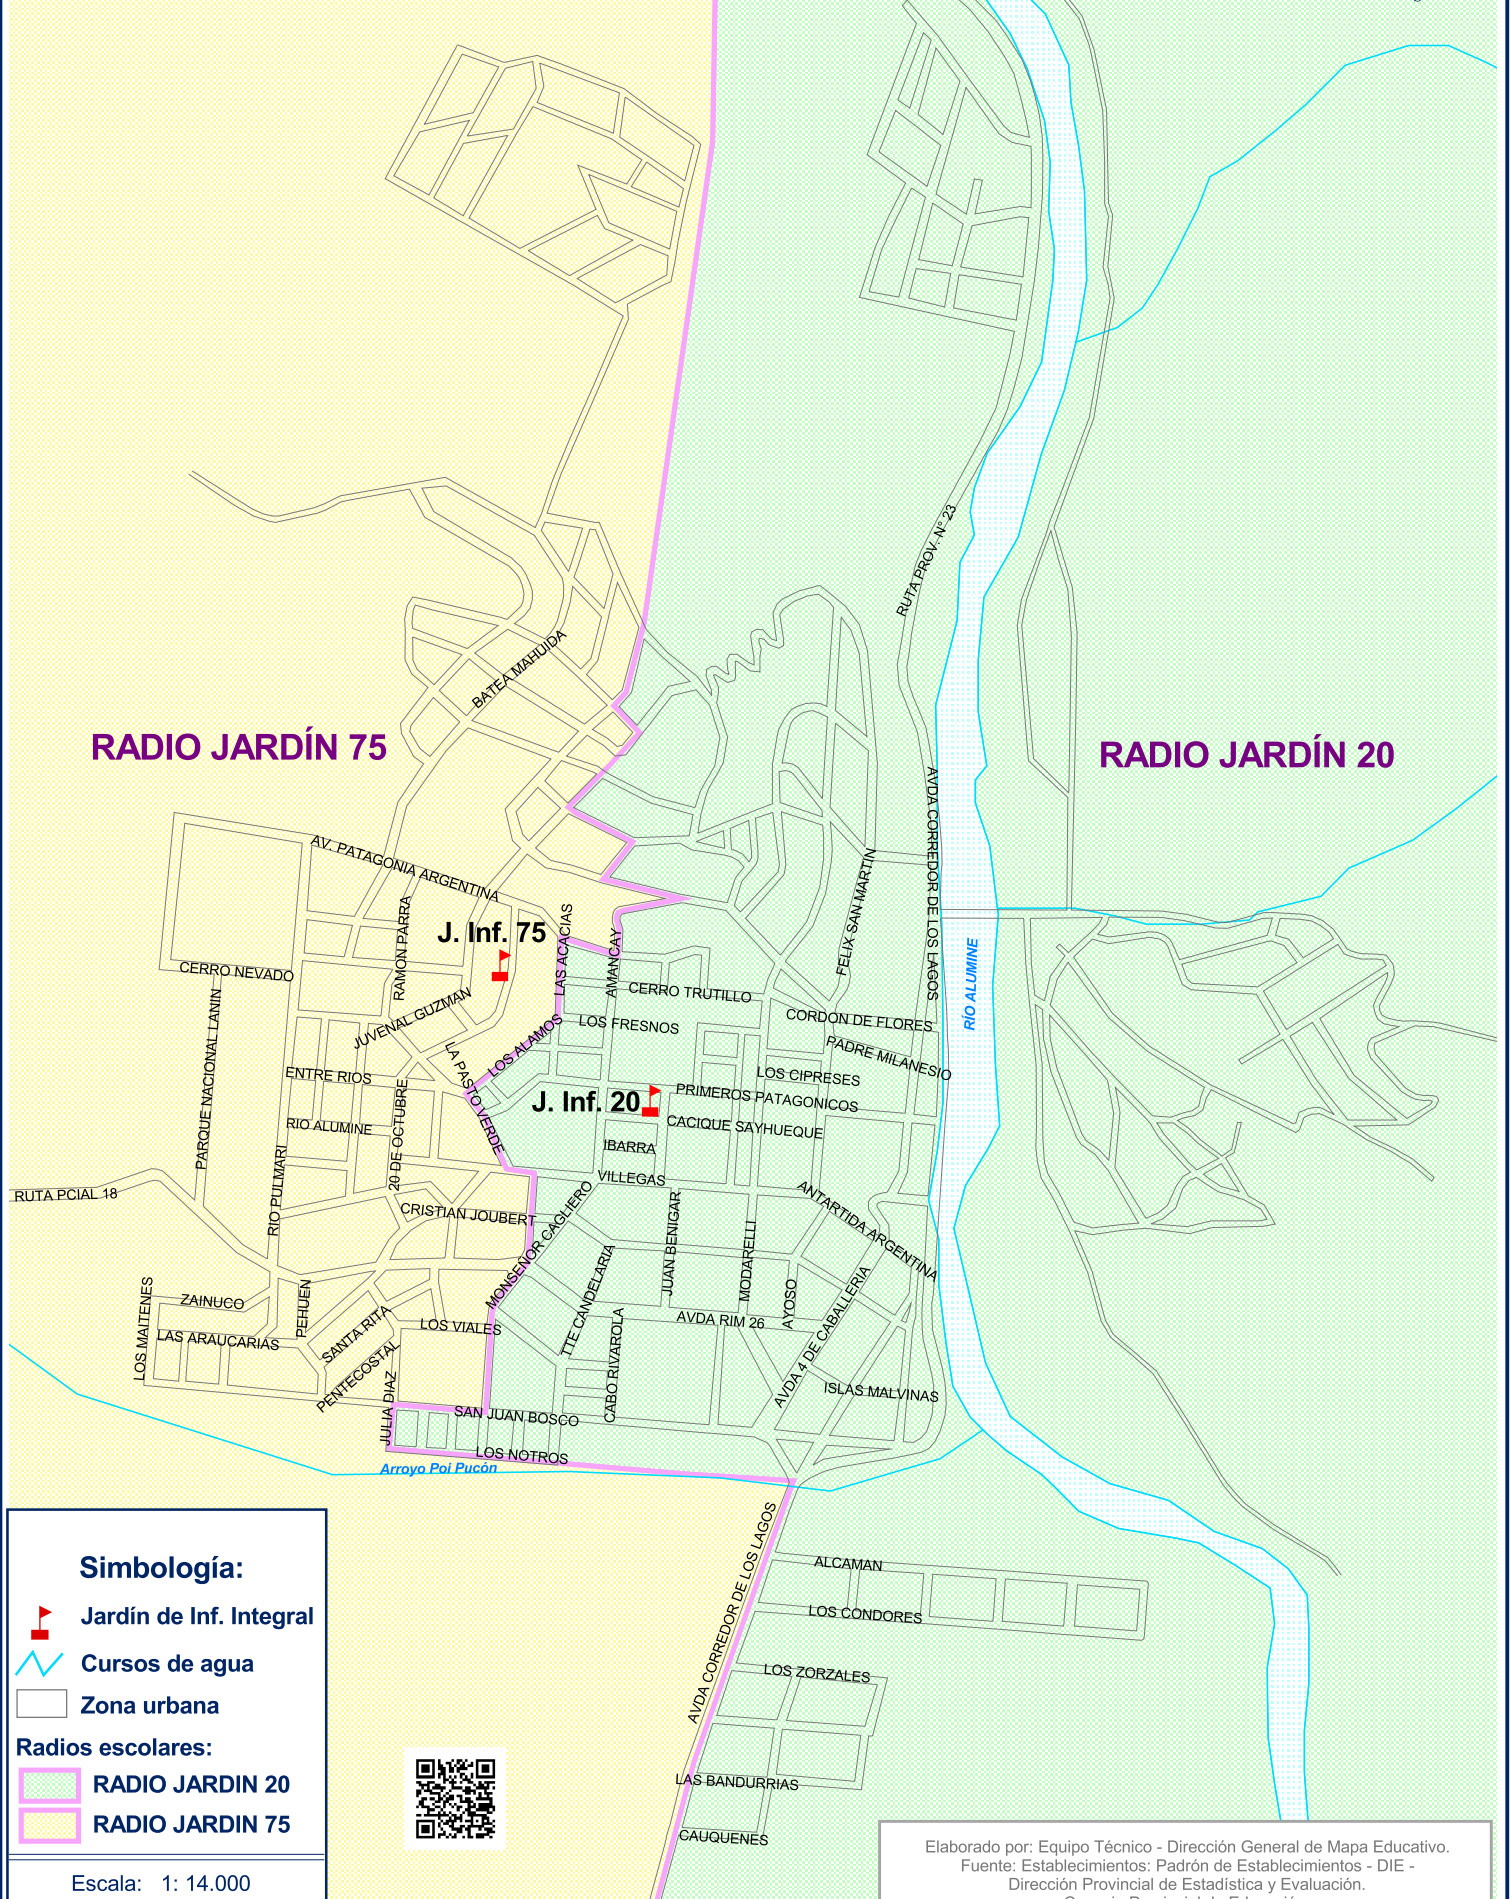

CIUDAD DE ALUMINÉ

RADIOS ESCOLARES

Modalidad común. Nivel inicial

RADIO JARDÍN 75

RADIO JARDÍN 20

J. Inf. 75

J. Inf. 20

Simbología:

-  Jardín de Inf. Integral
-  Cursos de agua
-  Zona urbana

Radios escolares:

-  RADIO JARDIN 20
-  RADIO JARDIN 75

Escala: 1: 14.000

Elaborado por: Equipo Técnico - Dirección General de Mapa Educativo.
Fuente: Establecimientos: Padrón de Establecimientos - DIE -
Dirección Provincial de Estadística y Evaluación.
Consejo Provincial de Educación.
Radios escolares: elaboración propia, basada en las últimas propuestas informadas desde Supervisión y/o Direcciones de los Establecimientos.
Actualizado a 2023. Fecha de Impresión: septiembre 2023
Contacto: e-mail: mapaeducativo@neuquen.gov.ar Tel.cel: +54 299-4682425