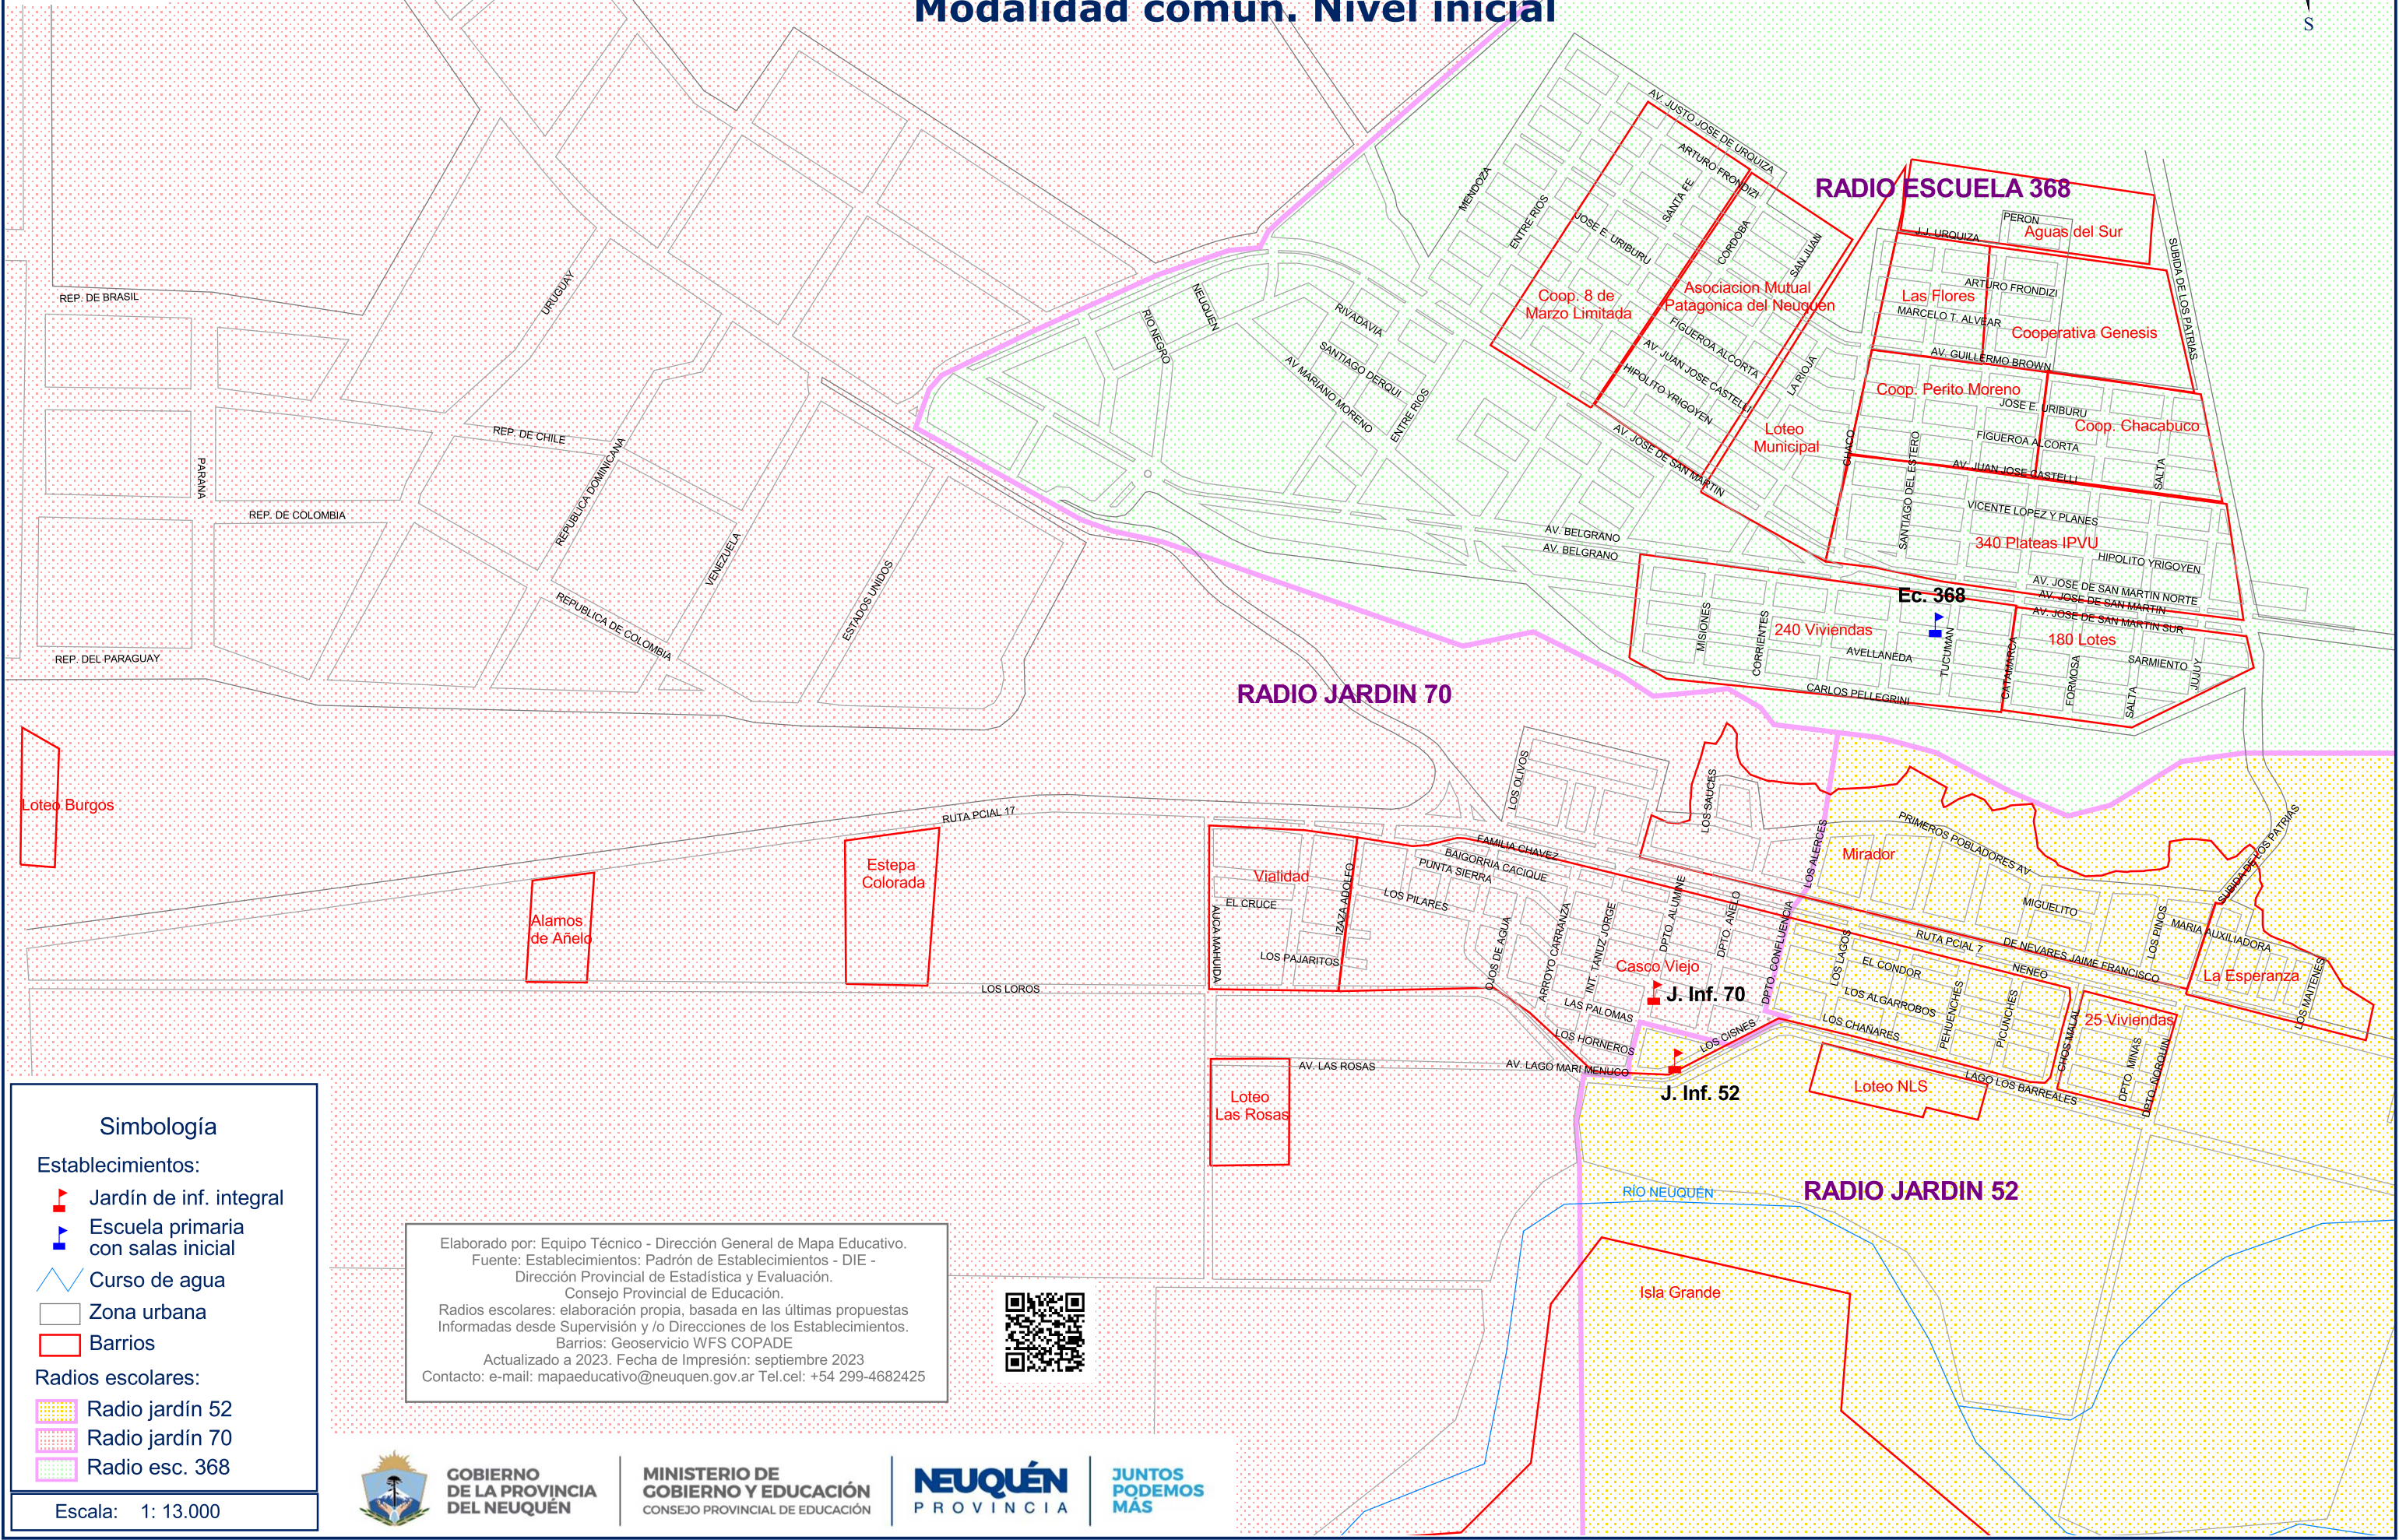

CIUDAD DE AÑELO

RADIOS ESCOLARES

Modalidad común. Nivel inicial

Simbología

Establecimientos:

- Jardín de inf. integral
- Escuela primaria con salas inicial

Curso de agua

Zona urbana

Barrios

Radios escolares:

- Radio jardín 52
- Radio jardín 70
- Radio esc. 368

Escala: 1: 13.000

Elaborado por: Equipo Técnico - Dirección General de Mapa Educativo.
Fuente: Establecimientos: Padrón de Establecimientos - DIE - Dirección Provincial de Estadística y Evaluación. Consejo Provincial de Educación.
Radios escolares: elaboración propia, basada en las últimas propuestas Informadas desde Supervisión y/o Direcciones de los Establecimientos.
Barrios: Geoservicio WFS COPADE
Actualizado a 2023. Fecha de Impresión: septiembre 2023
Contacto: e-mail: mapaeducativo@neuquen.gov.ar Tel.cel: +54 299-4682425