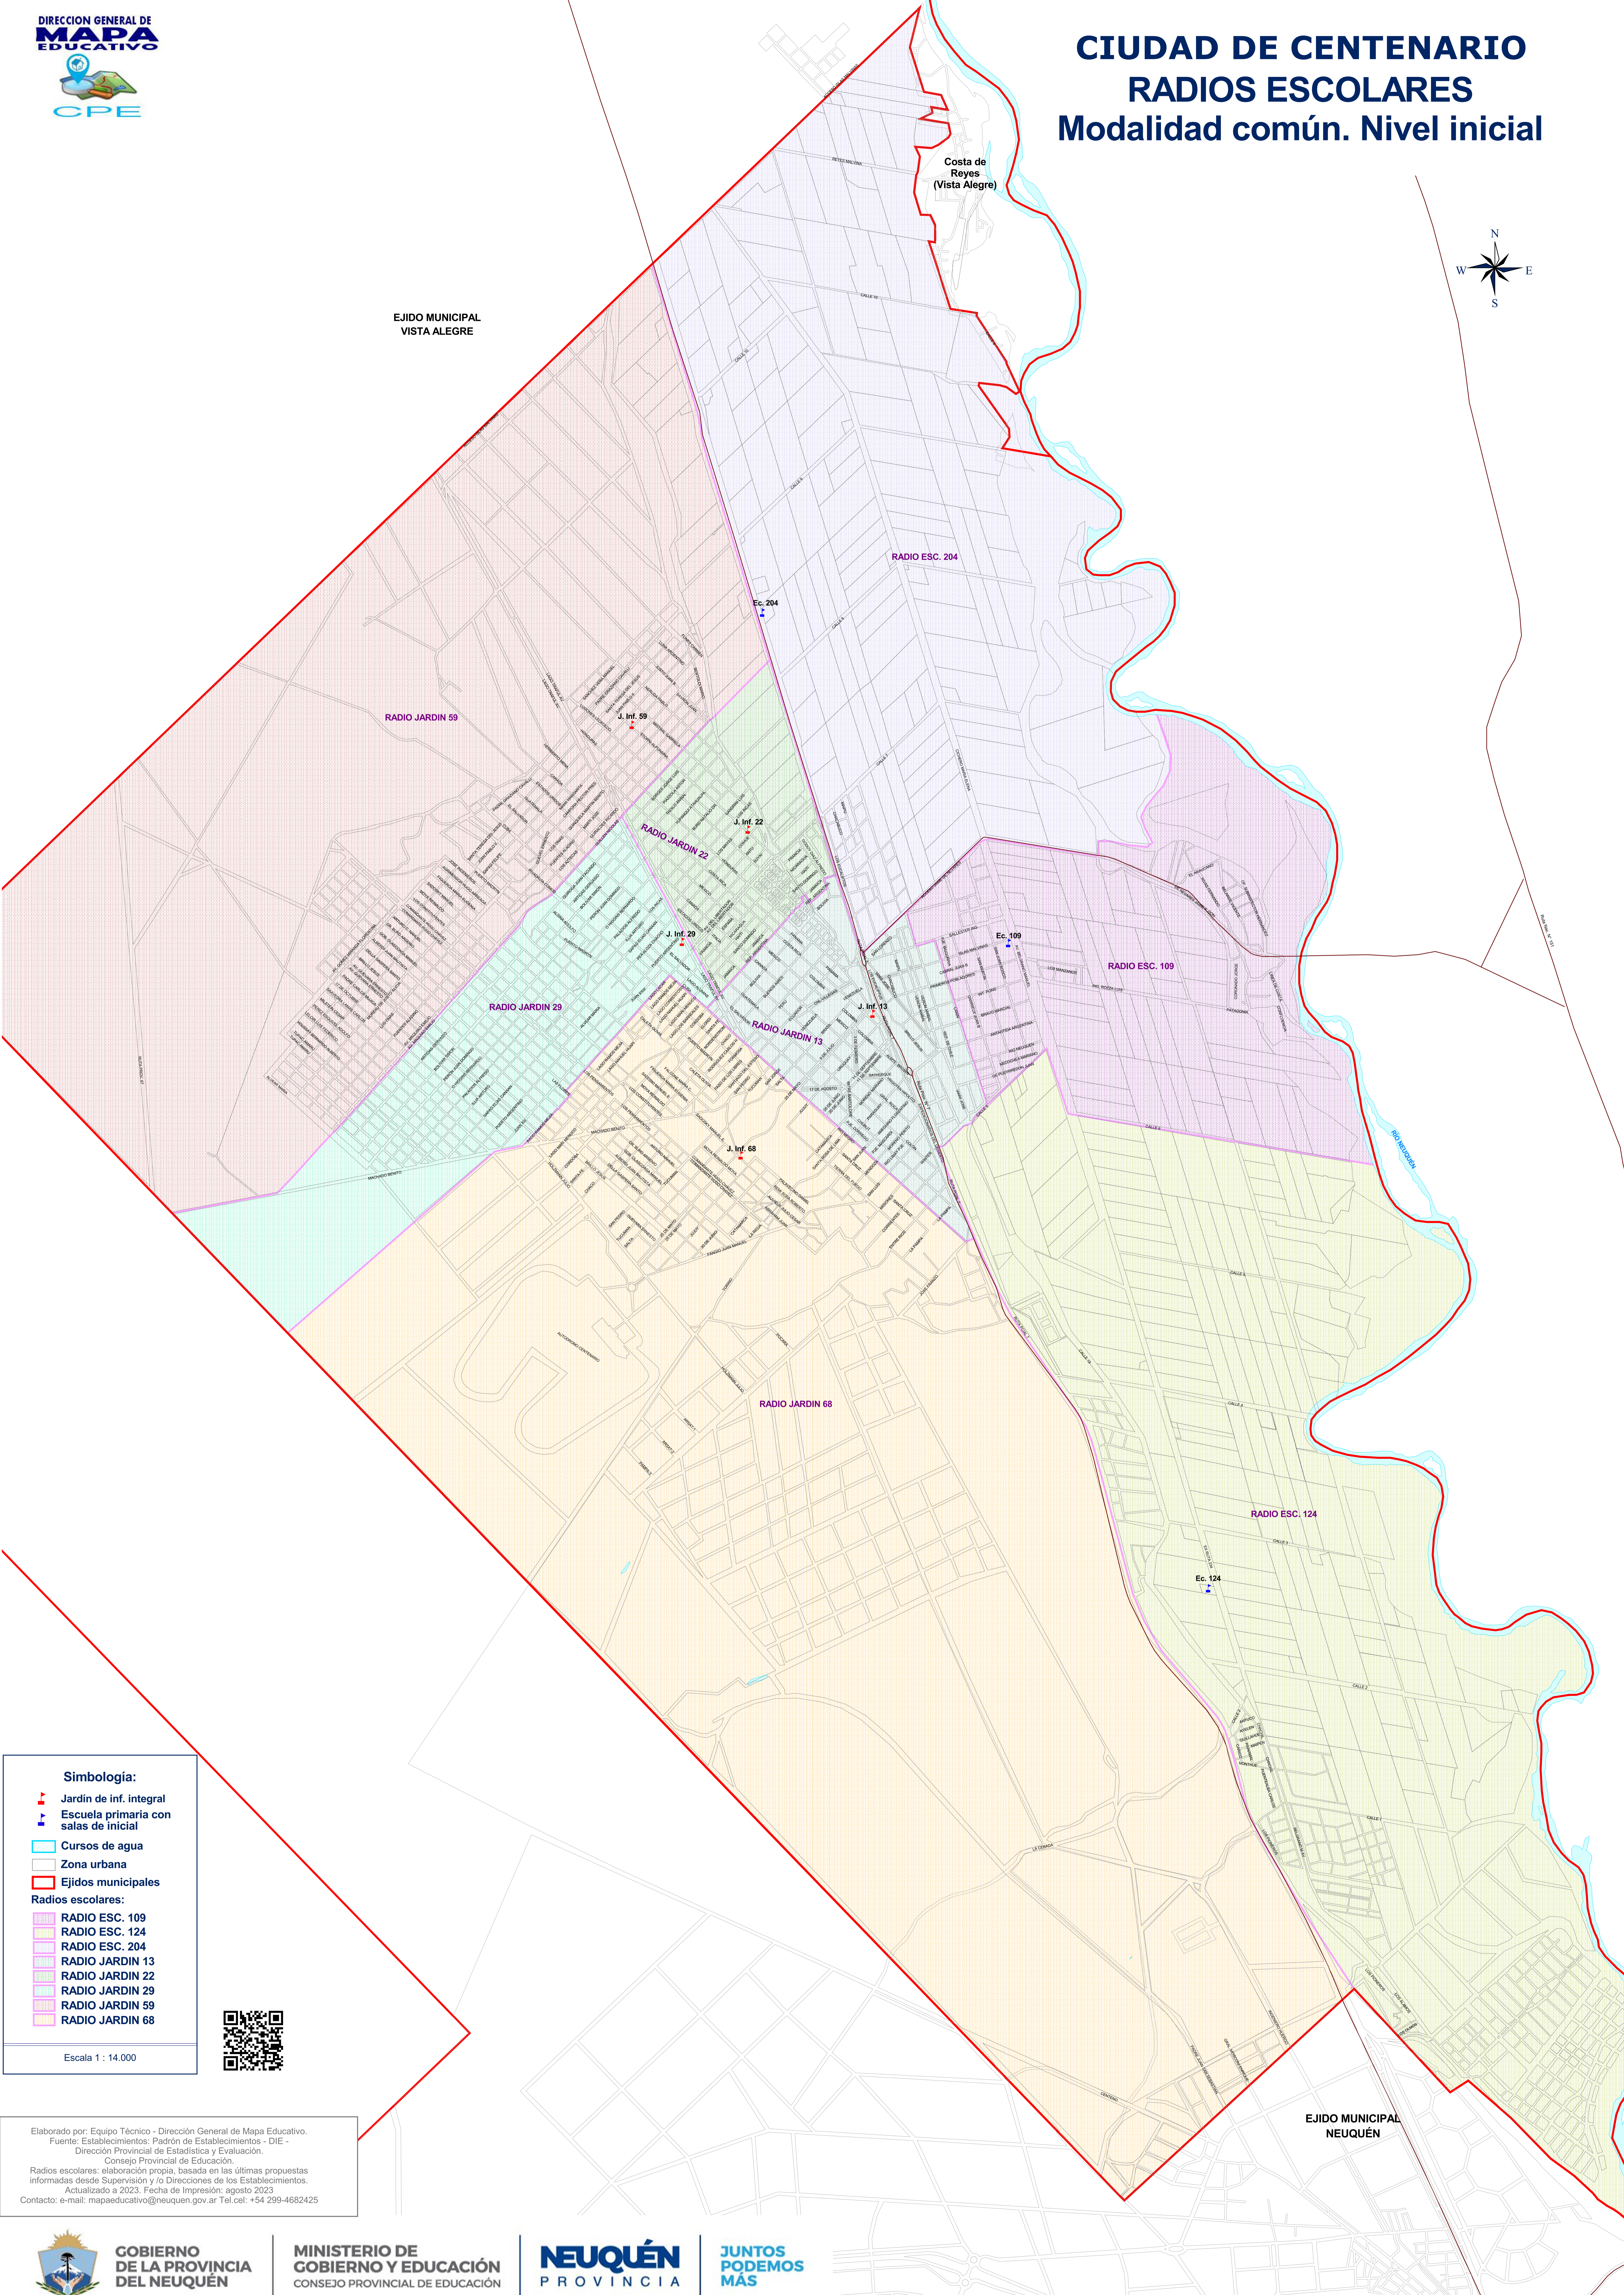

EJIDO MUNICIPAL
VISTA ALEGRE

Costa de
Reyes
(Vista Alegre)

Simbología:

- Jardín de inf. integral
- Escuela primaria con salas de inicial
- Cursos de agua
- Zona urbana
- Ejidos municipales

Radios escolares:

- RADIO ESC. 109
- RADIO ESC. 124
- RADIO ESC. 204
- RADIO JARDIN 13
- RADIO JARDIN 22
- RADIO JARDIN 29
- RADIO JARDIN 59
- RADIO JARDIN 68

Escala 1 : 14.000

EJIDO MUNICIPAL
NEUQUÉN