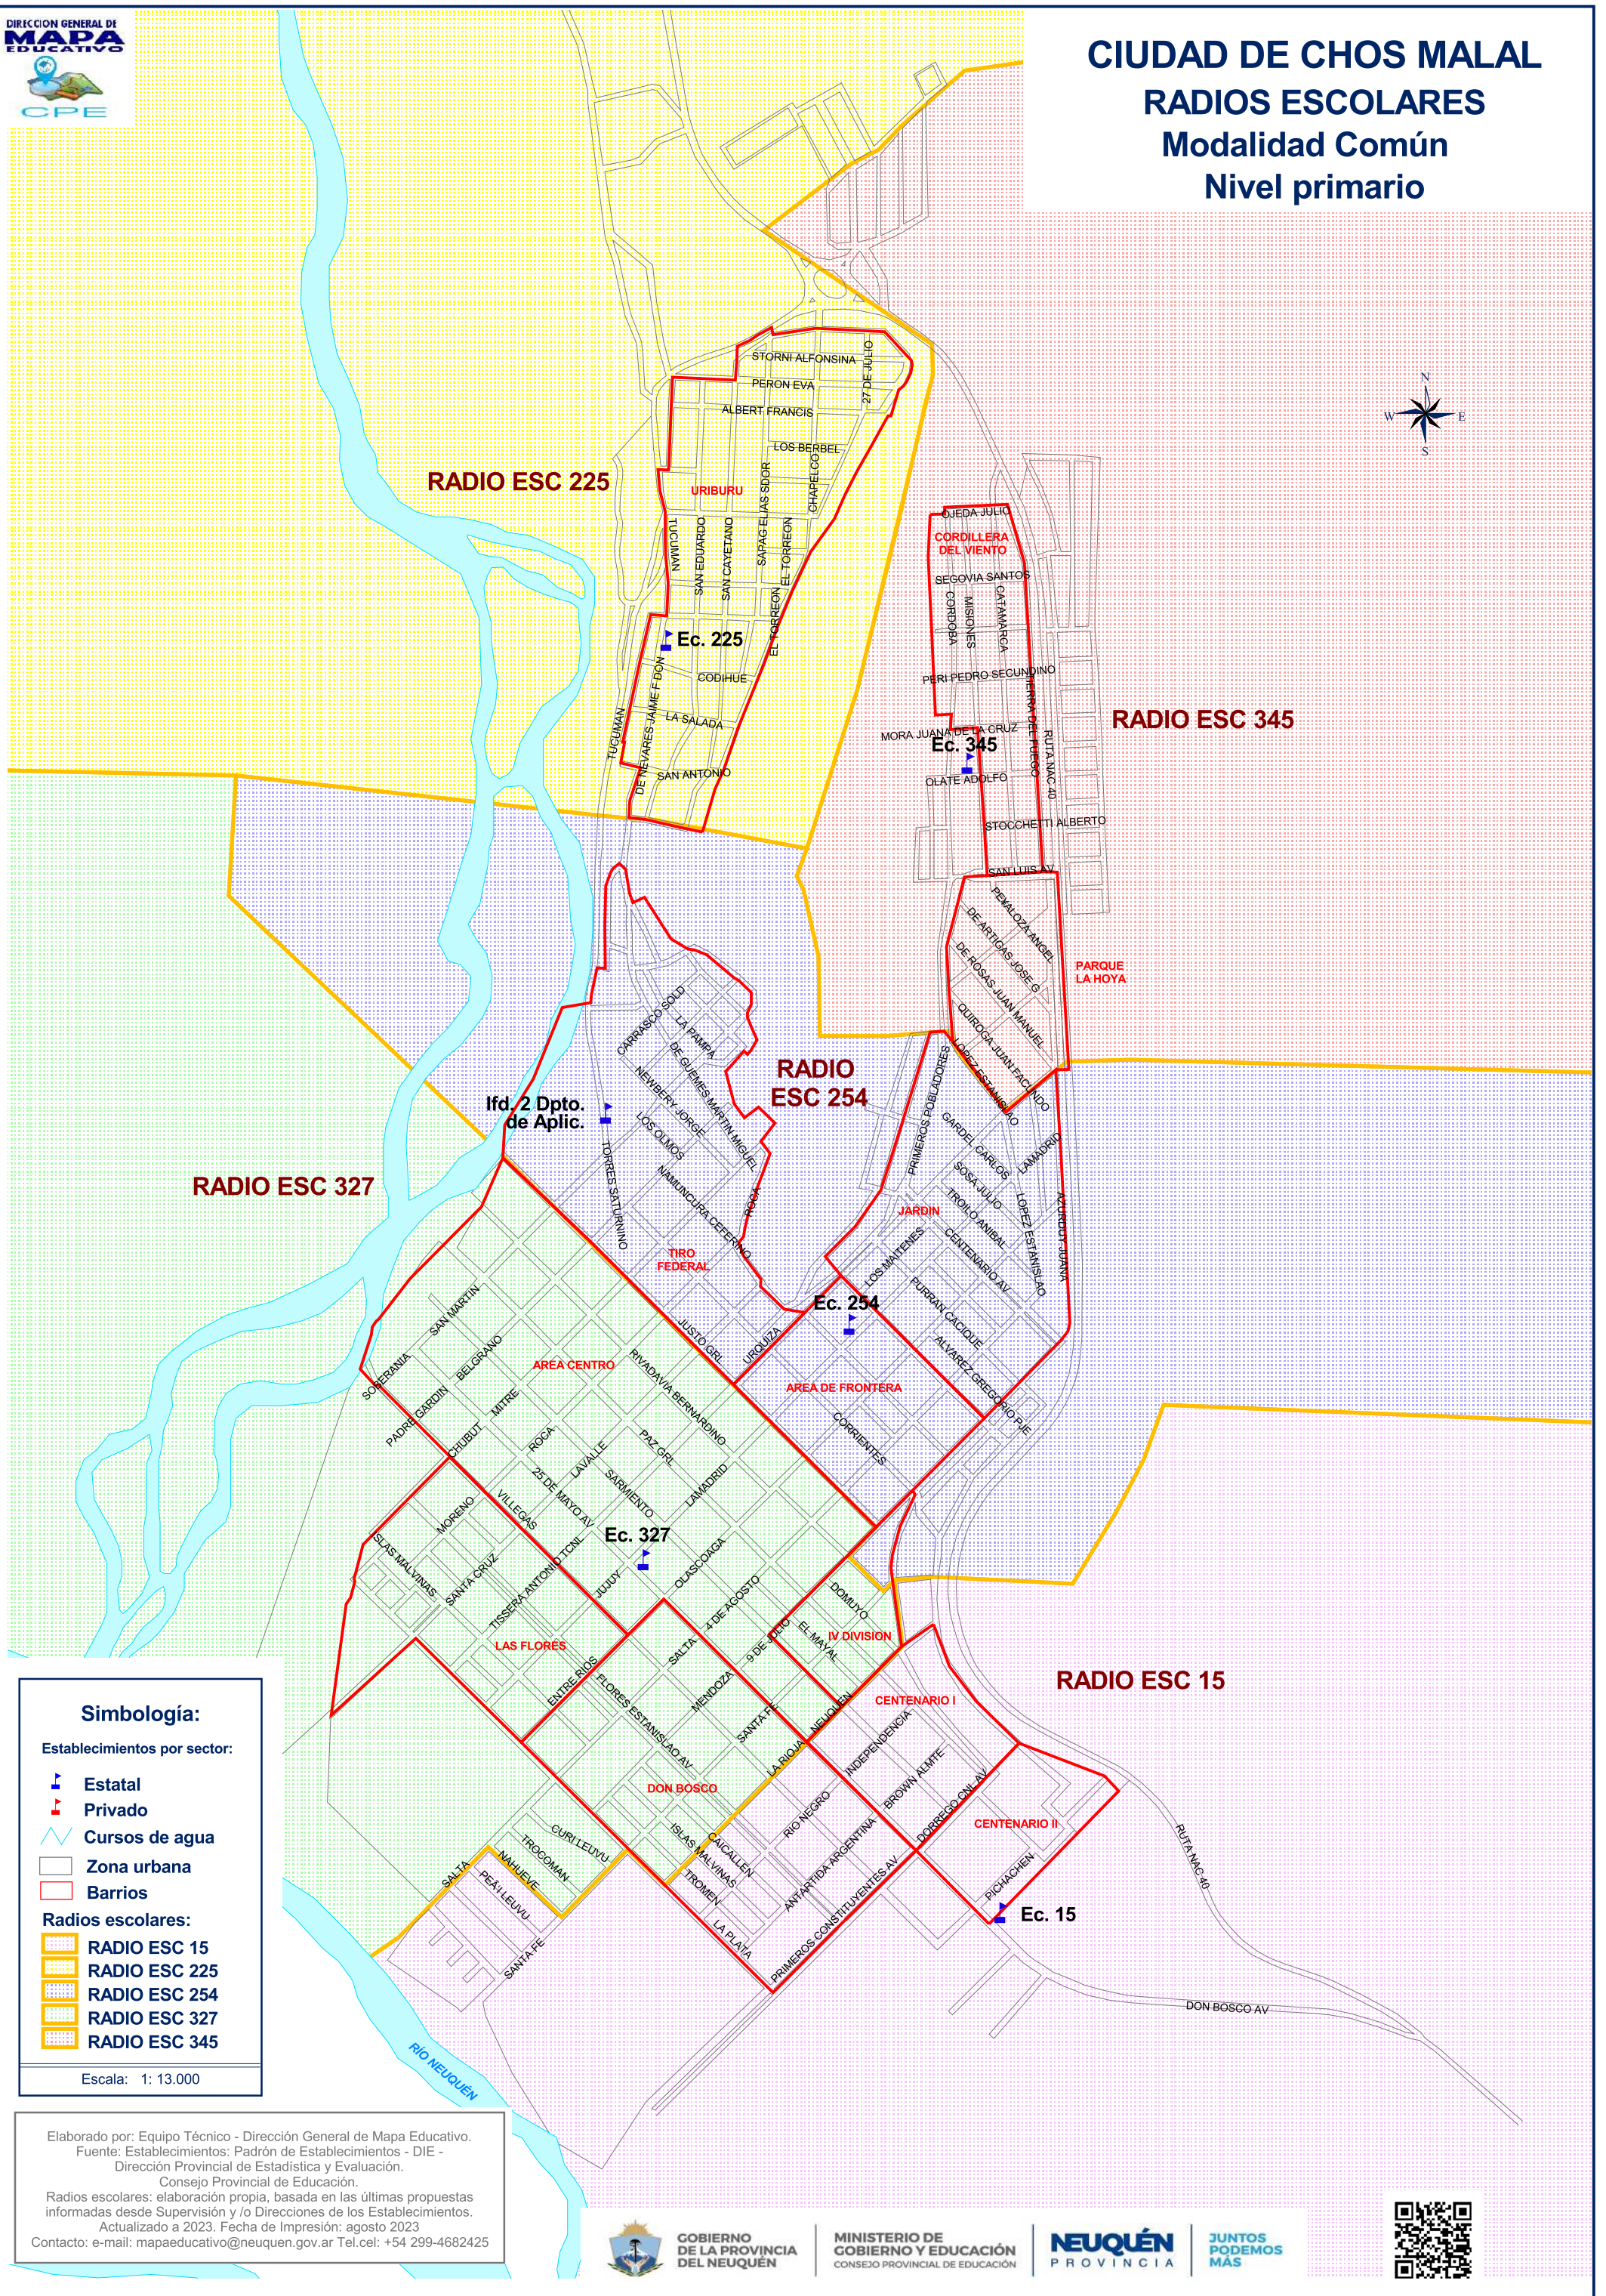

CIUDAD DE CHOS MALAL

RADIOS ESCOLARES

Modalidad Común

Nivel primario

Simbología:

Establecimientos por sector:

- Estatal
- Privado

Cursos de agua

Zona urbana

Barrios

Radios escolares:

- RADIO ESC 15
- RADIO ESC 225
- RADIO ESC 254
- RADIO ESC 327
- RADIO ESC 345

Escala: 1: 13.000

Elaborado por: Equipo Técnico - Dirección General de Mapa Educativo.
 Fuente: Establecimientos: Padrón de Establecimientos - DIE -
 Dirección Provincial de Estadística y Evaluación.
 Consejo Provincial de Educación.
 Radios escolares: elaboración propia, basada en las últimas propuestas
 informadas desde Supervisión y/o Direcciones de los Establecimientos.
 Actualizado a 2023. Fecha de Impresión: agosto 2023
 Contacto: e-mail: mapaeducativo@neuquen.gov.ar Tel.cel: +54 299-4682425