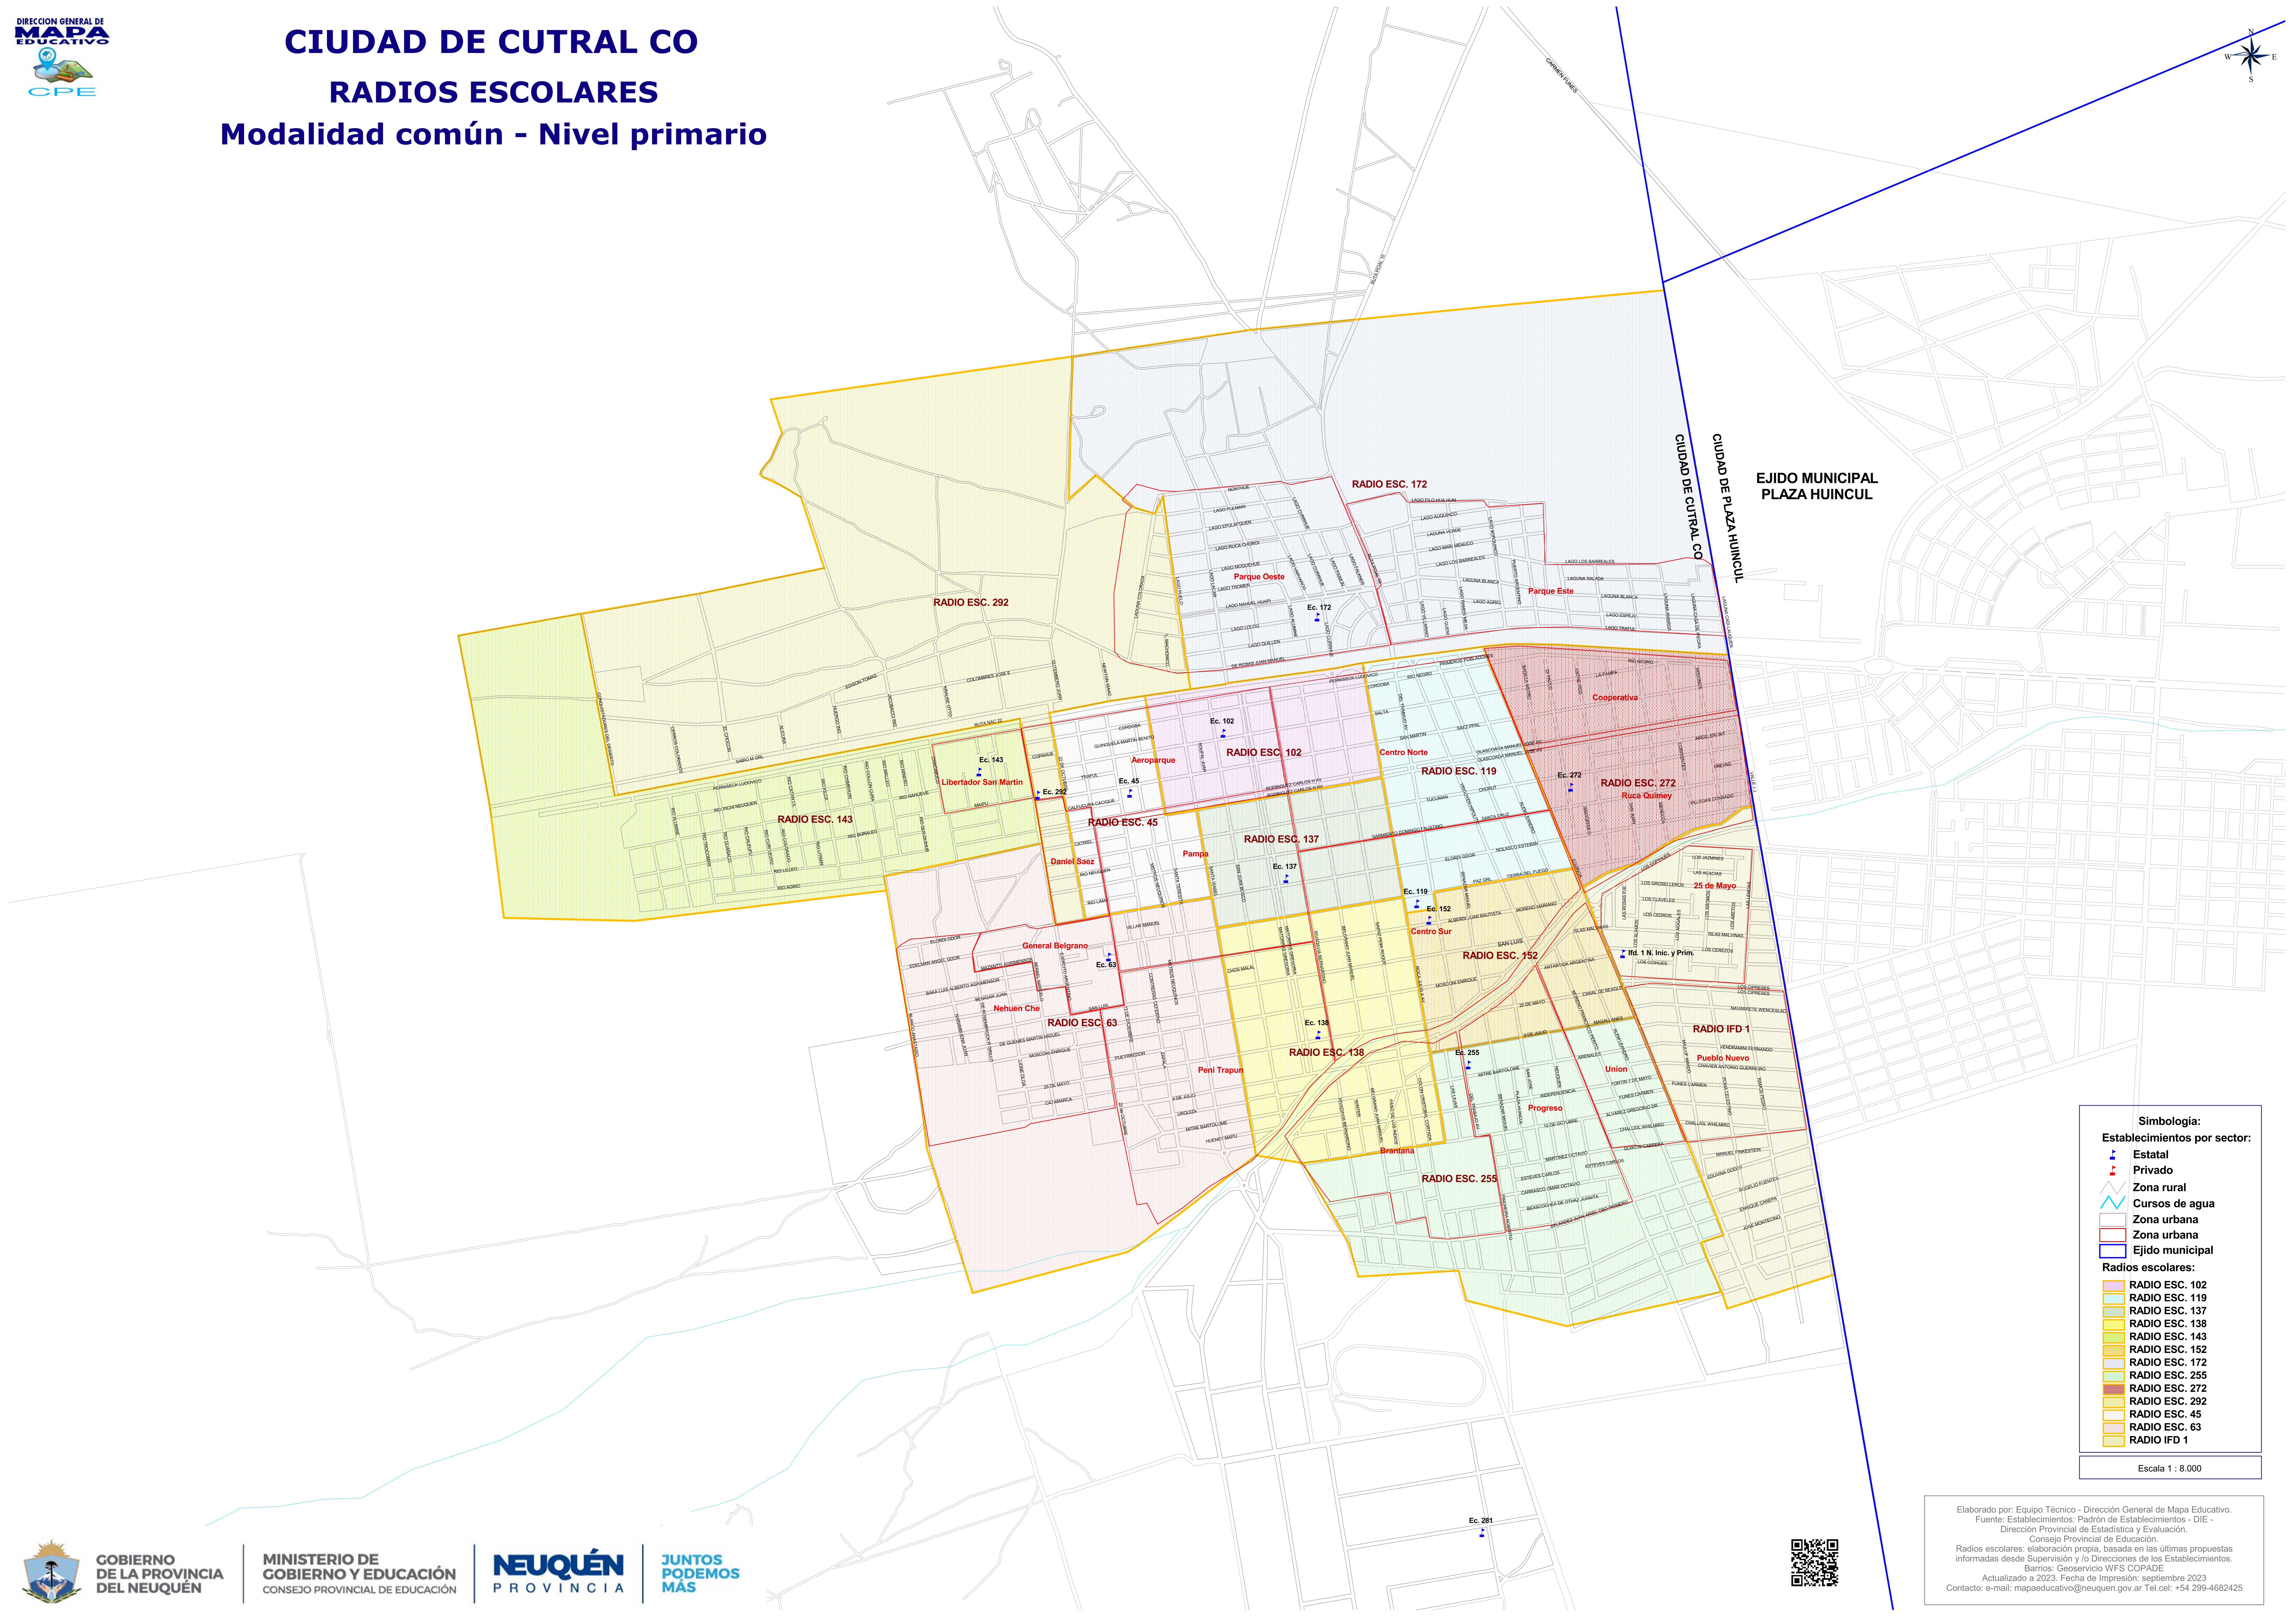

CIUDAD DE CUTRAL CO

RADIOS ESCOLARES

Modalidad común - Nivel primario

Simbología:

Establecimientos por sector:

- Estatal
- Privado
- Zona rural
- Cursos de agua
- Zona urbana
- Zona urbana
- Ejido municipal

Radios escolares:

- RADIO ESC. 102
- RADIO ESC. 119
- RADIO ESC. 137
- RADIO ESC. 138
- RADIO ESC. 143
- RADIO ESC. 152
- RADIO ESC. 172
- RADIO ESC. 255
- RADIO ESC. 272
- RADIO ESC. 292
- RADIO ESC. 45
- RADIO ESC. 63
- RADIO IFD 1

Escala 1 : 8.000