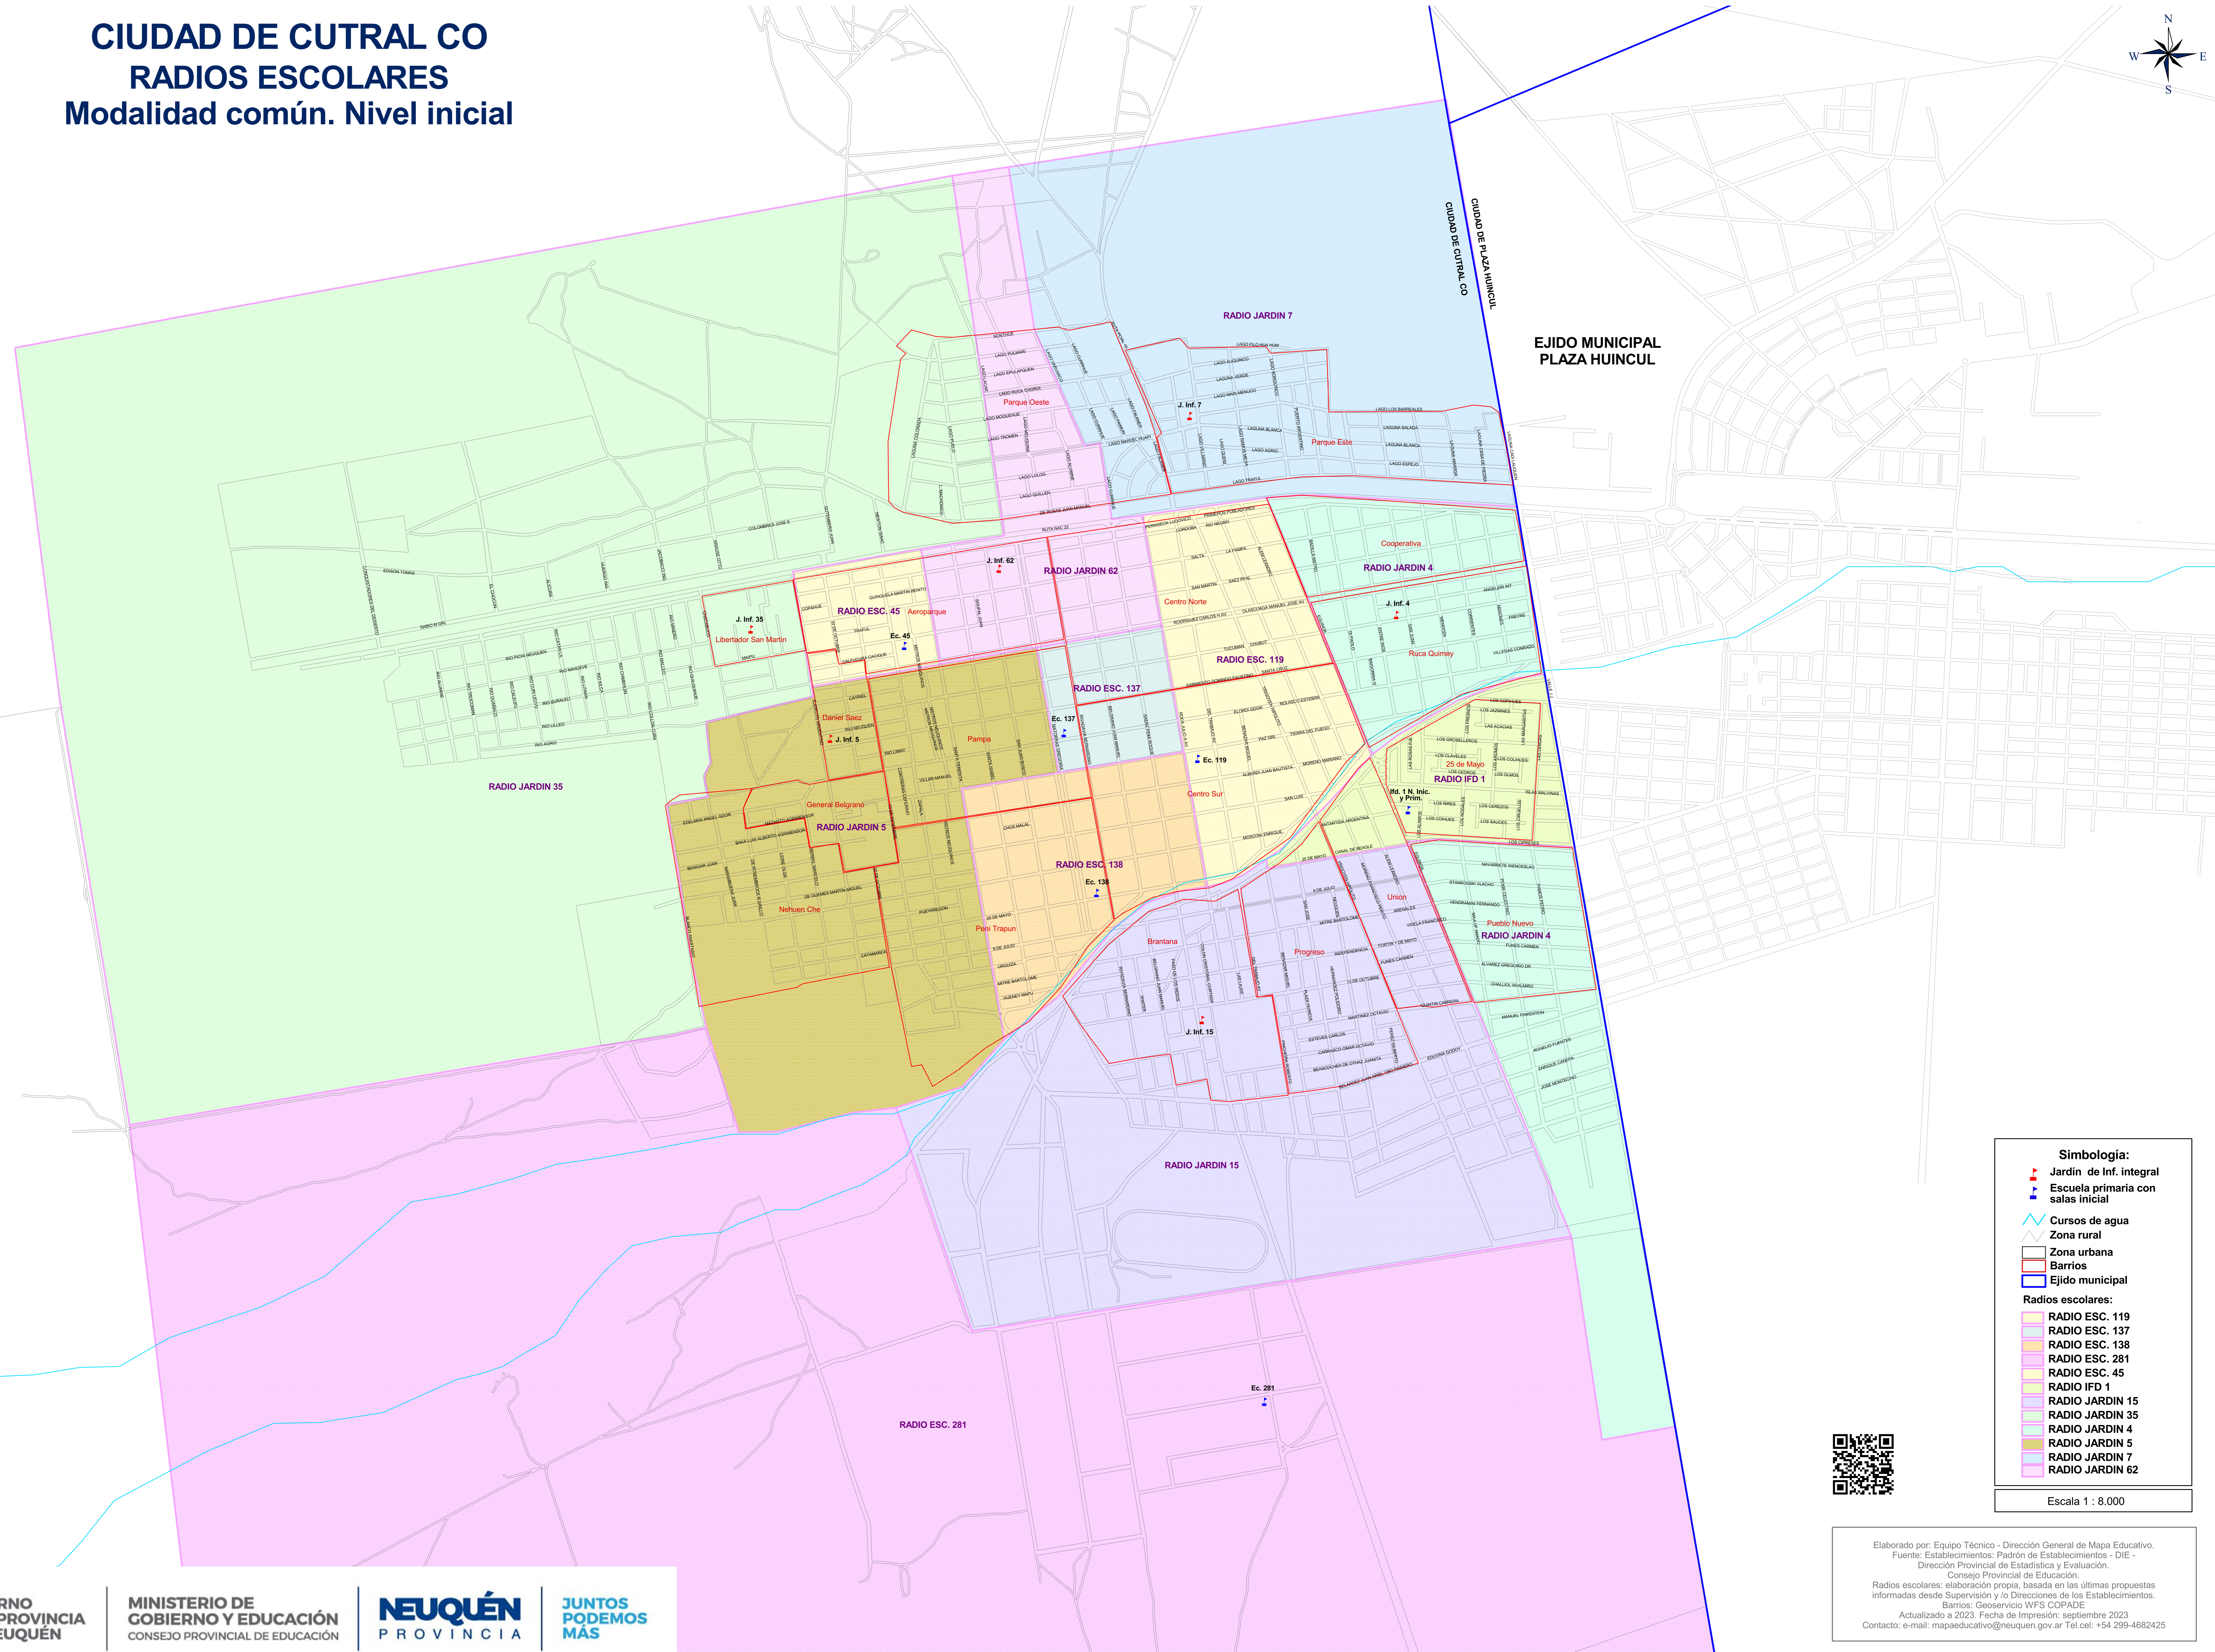

CIUDAD DE CUTRAL CO

RADIOS ESCOLARES

Modalidad común. Nivel inicial

Simbología:

- Jardín de Inf. integral
- Escuela primaria con salas inicial
- Cursos de agua
- Zona rural
- Zona urbana
- Barrios
- Ejido municipal

Radios escolares:

- RADIO ESC. 119
- RADIO ESC. 137
- RADIO ESC. 138
- RADIO ESC. 281
- RADIO ESC. 45
- RADIO IFD 1
- RADIO JARDIN 15
- RADIO JARDIN 35
- RADIO JARDIN 4
- RADIO JARDIN 5
- RADIO JARDIN 7
- RADIO JARDIN 62

Escala 1 : 8.000