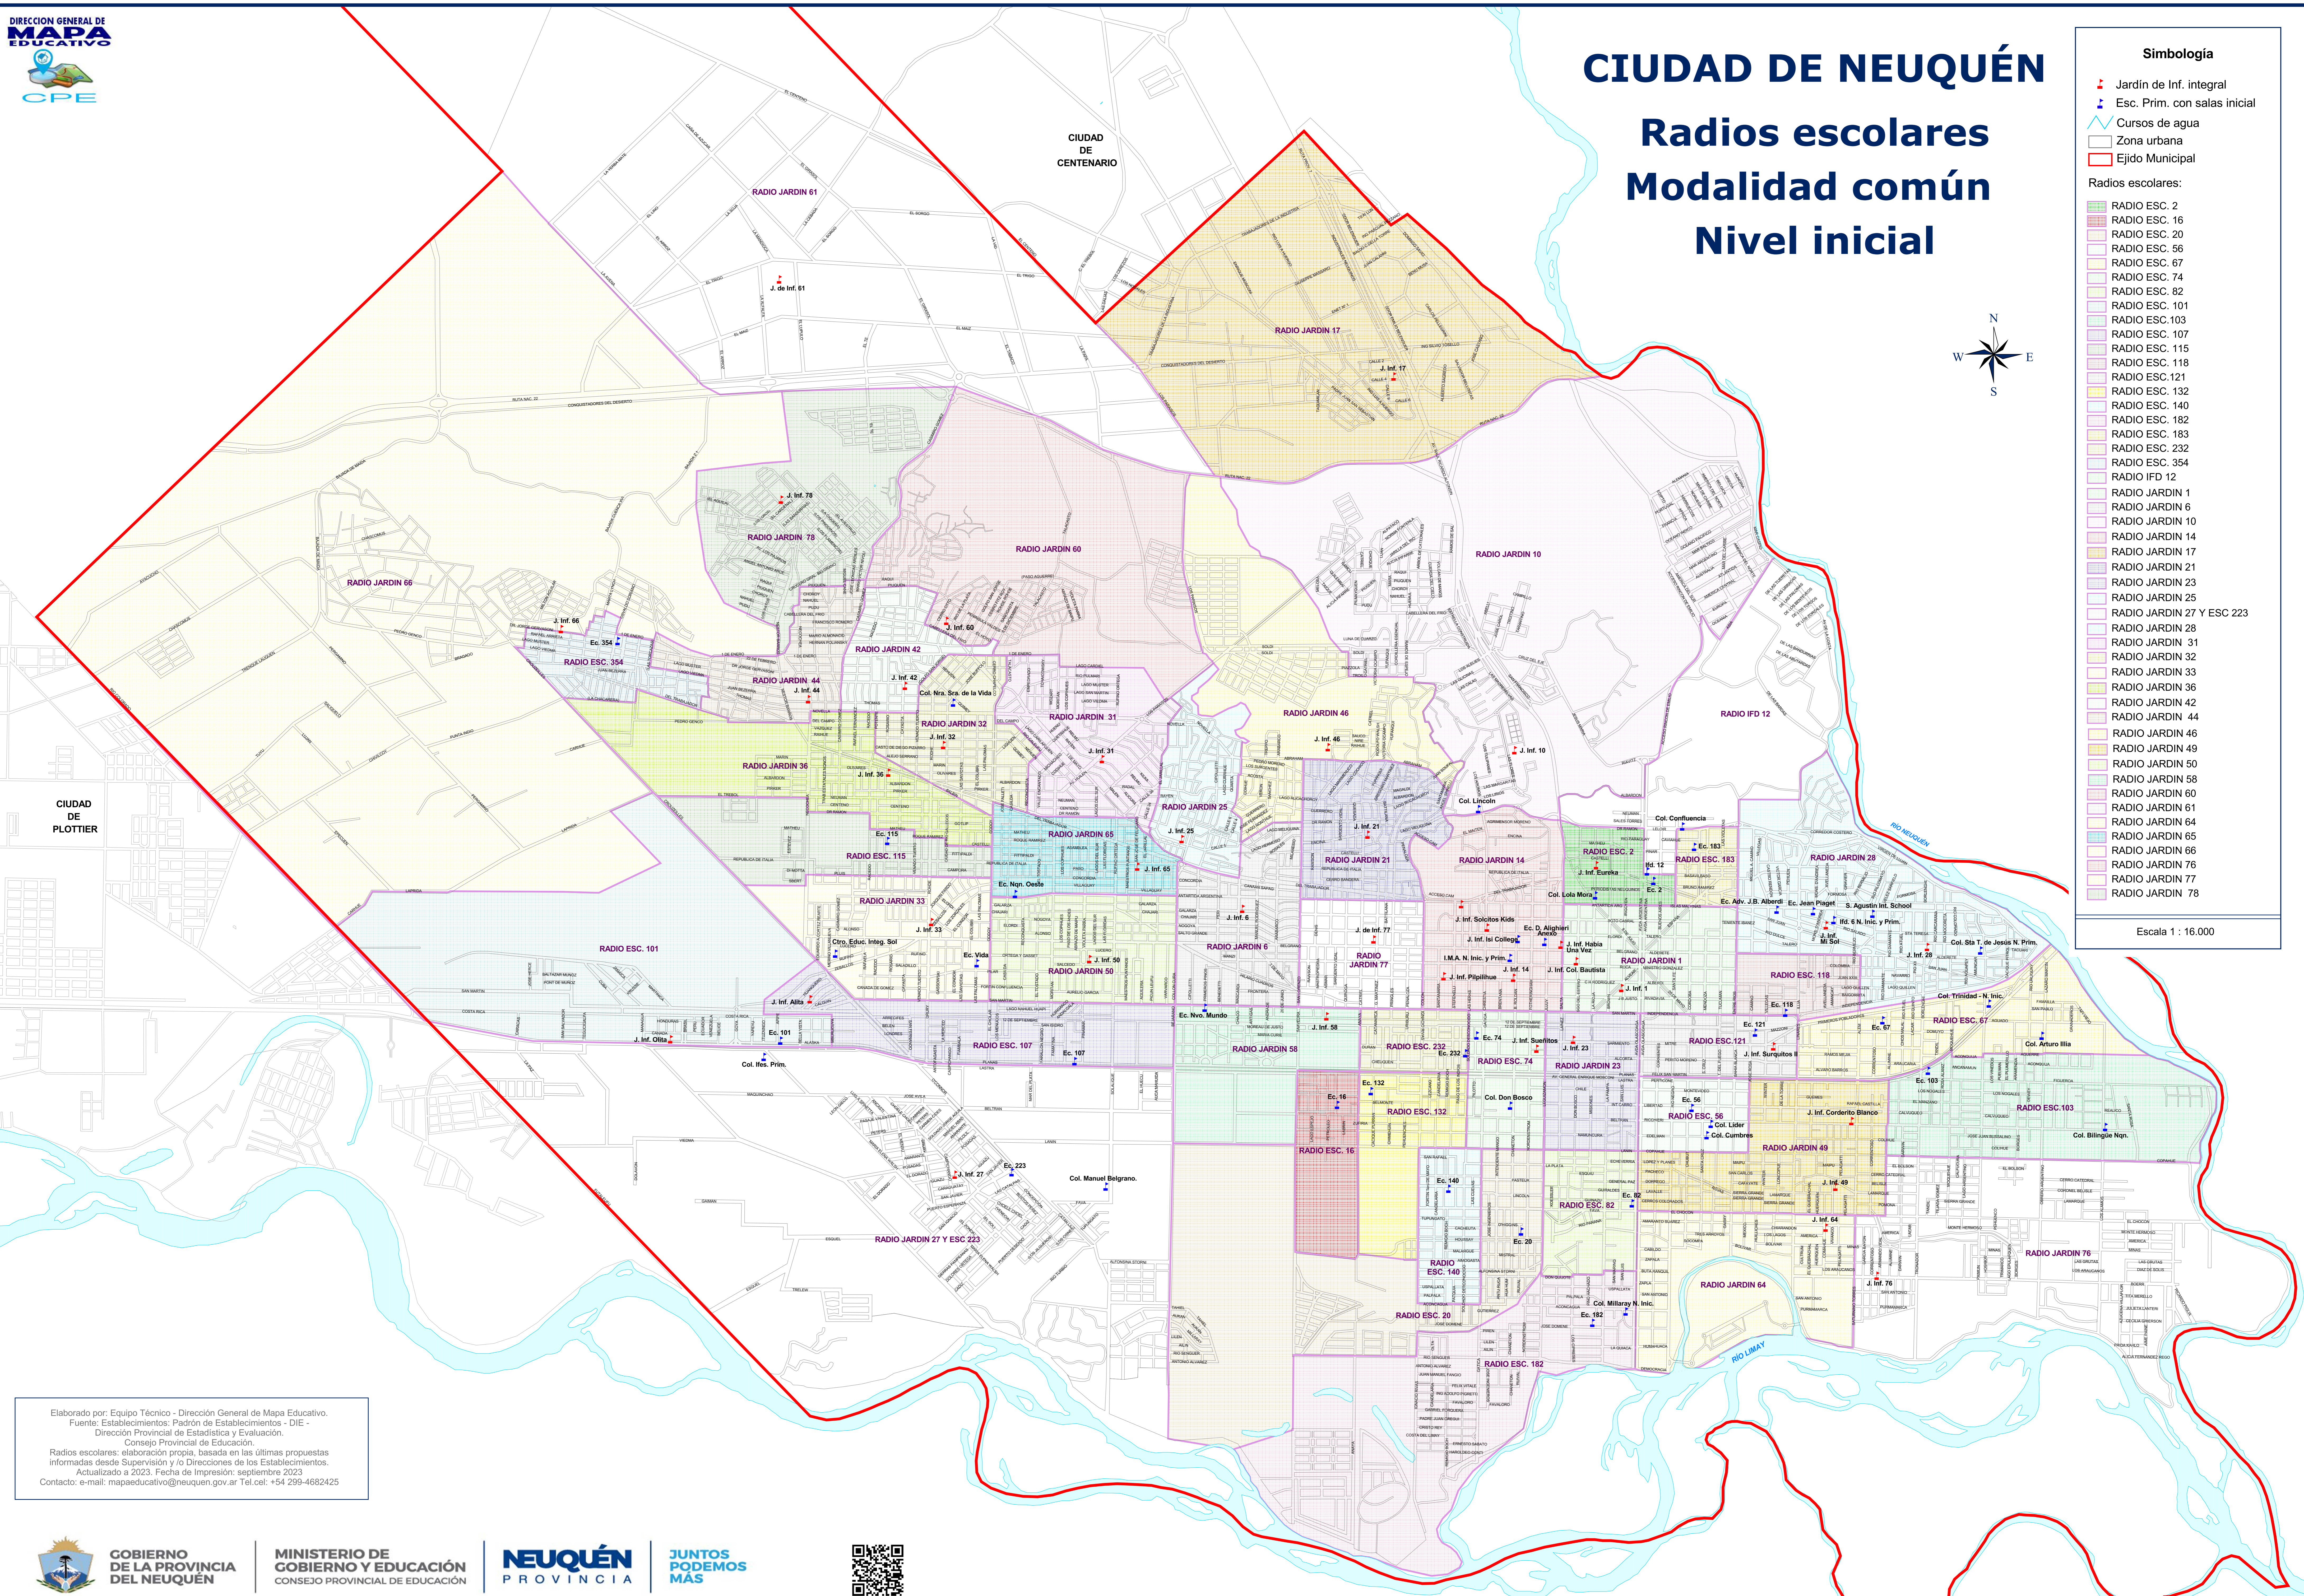

CIUDAD DE NEUQUÉN

Radios escolares Modalidad común Nivel inicial

Simbología

- Jardín de Inf. integral
- Esc. Prim. con salas inicial
- Cursos de agua
- Zona urbana
- Ejido Municipal

Radios escolares:

- RADIO ESC. 2
- RADIO ESC. 16
- RADIO ESC. 20
- RADIO ESC. 56
- RADIO ESC. 67
- RADIO ESC. 74
- RADIO ESC. 82
- RADIO ESC. 101
- RADIO ESC. 103
- RADIO ESC. 107
- RADIO ESC. 115
- RADIO ESC. 118
- RADIO ESC. 121
- RADIO ESC. 132
- RADIO ESC. 140
- RADIO ESC. 182
- RADIO ESC. 183
- RADIO ESC. 232
- RADIO ESC. 354
- RADIO IFD 12
- RADIO JARDIN 1
- RADIO JARDIN 6
- RADIO JARDIN 10
- RADIO JARDIN 14
- RADIO JARDIN 17
- RADIO JARDIN 21
- RADIO JARDIN 23
- RADIO JARDIN 25
- RADIO JARDIN 27 Y ESC 223
- RADIO JARDIN 28
- RADIO JARDIN 31
- RADIO JARDIN 32
- RADIO JARDIN 33
- RADIO JARDIN 36
- RADIO JARDIN 38
- RADIO JARDIN 42
- RADIO JARDIN 44
- RADIO JARDIN 46
- RADIO JARDIN 49
- RADIO JARDIN 50
- RADIO JARDIN 58
- RADIO JARDIN 60
- RADIO JARDIN 61
- RADIO JARDIN 64
- RADIO JARDIN 65
- RADIO JARDIN 66
- RADIO JARDIN 76
- RADIO JARDIN 77
- RADIO JARDIN 78

Escala 1 : 16.000