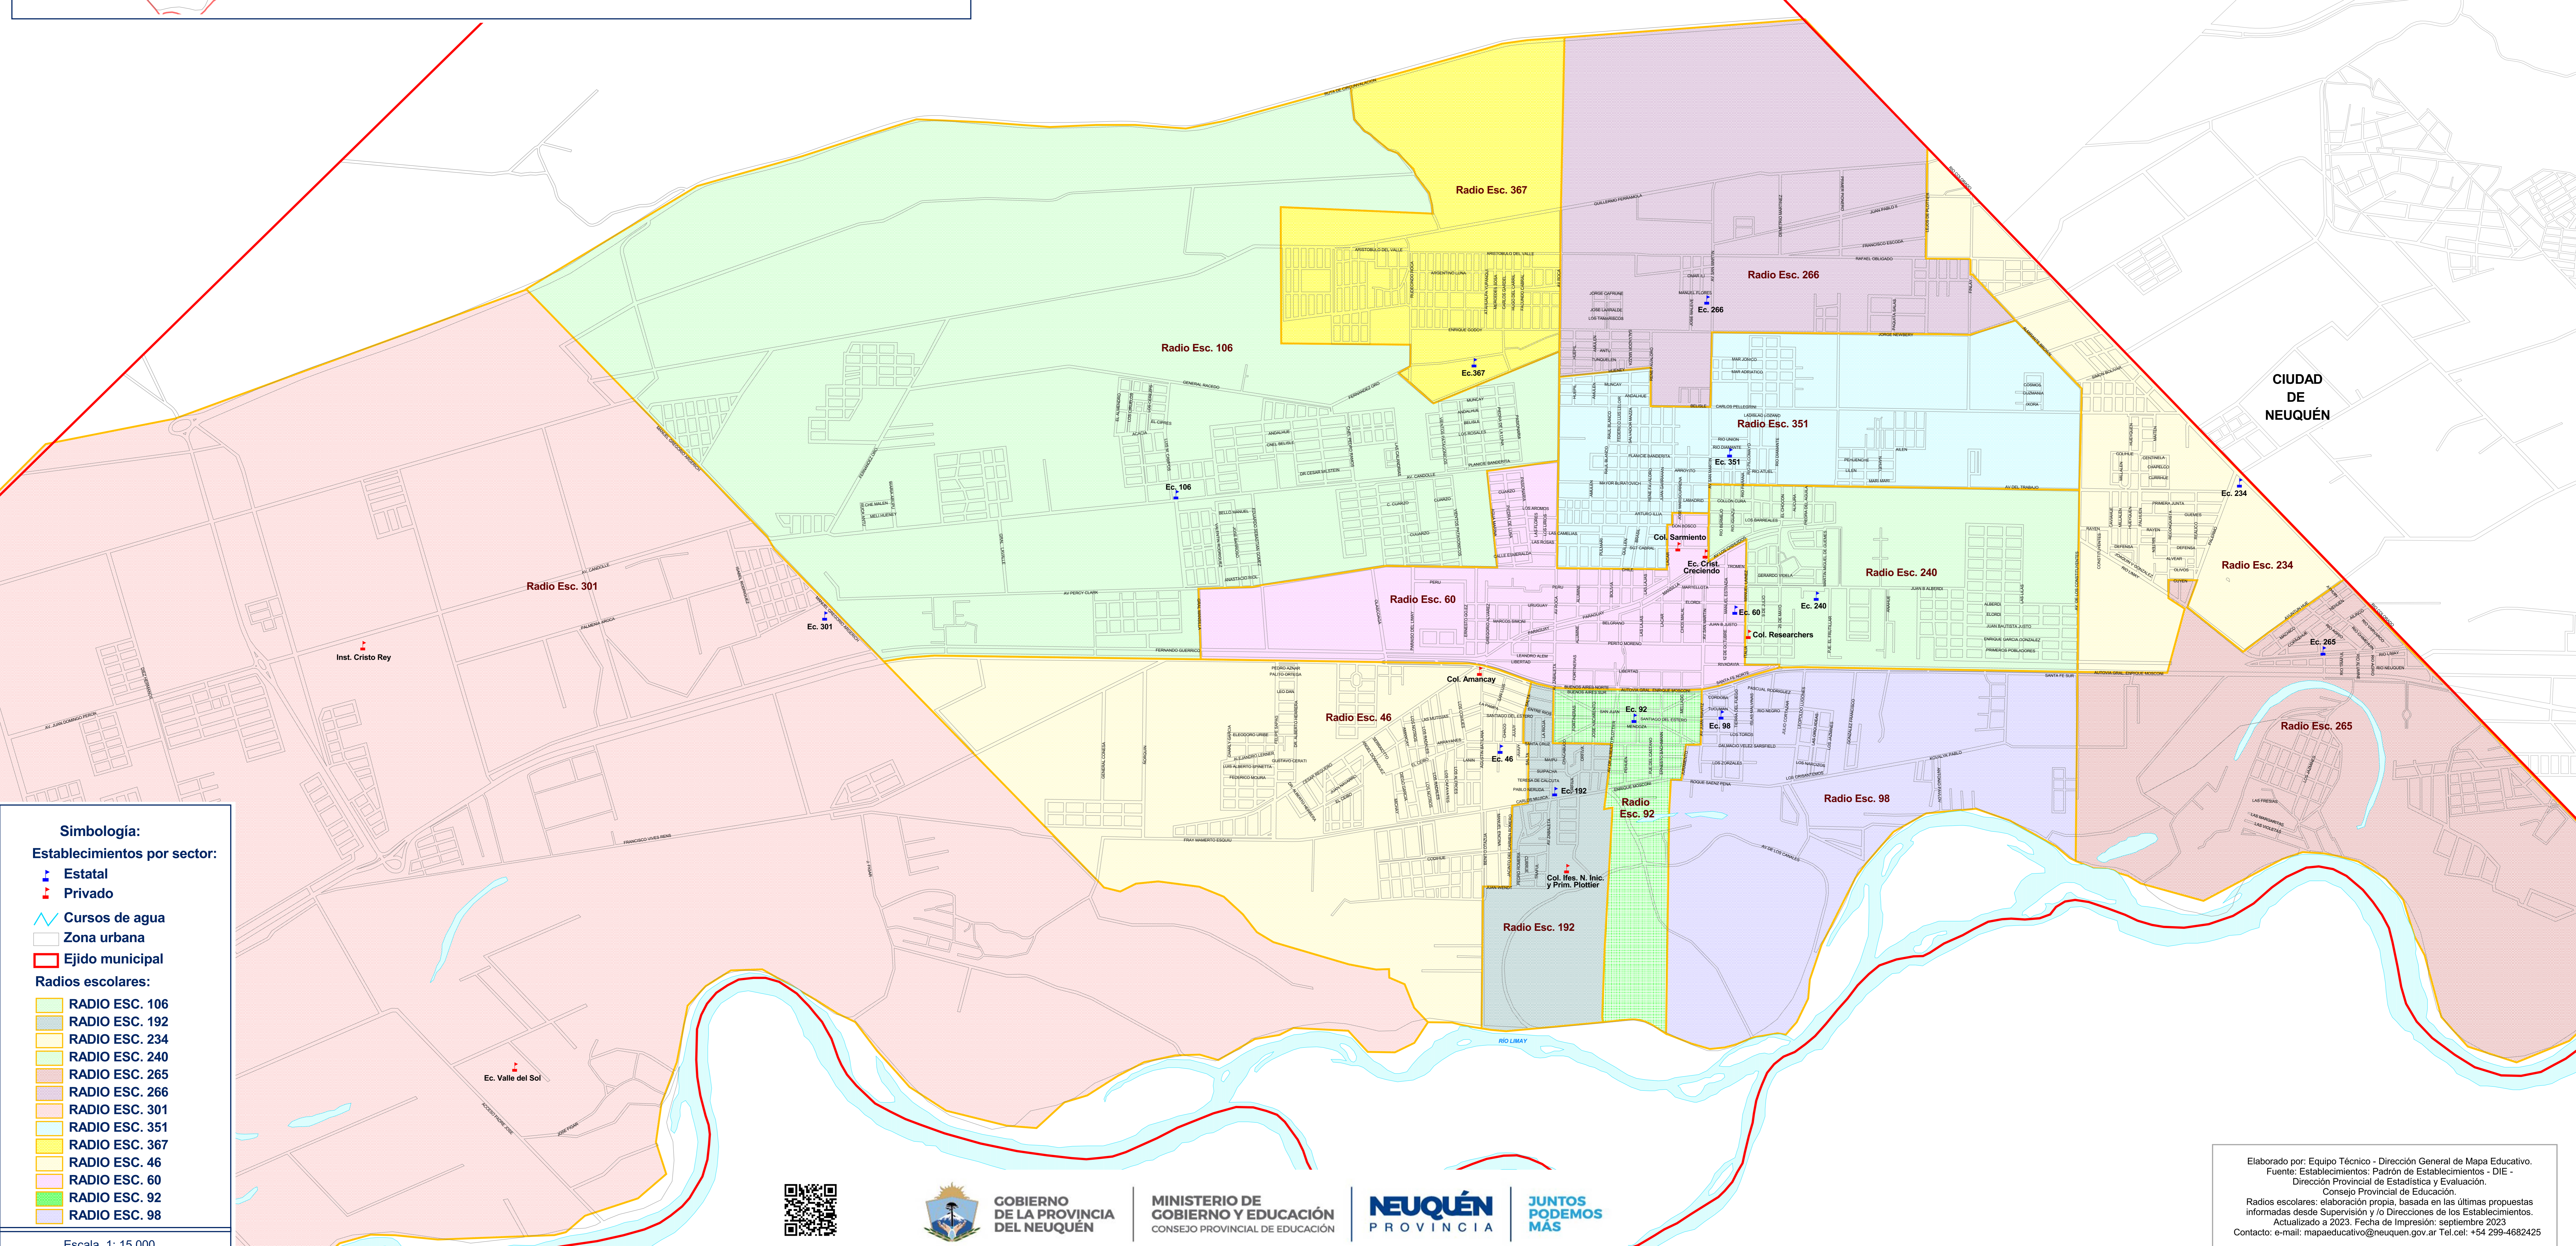

CIUDAD DE PLOTTIER

RADIOS ESCOLARES

Modalidad común - Nivel primario

Área de detalle

Simbología:

Establecimientos por sector:

- Estatal
- Privado
- Cursos de agua
- Zona urbana
- Ejido municipal

Radios escolares:

- RADIO ESC. 106
- RADIO ESC. 192
- RADIO ESC. 234
- RADIO ESC. 240
- RADIO ESC. 265
- RADIO ESC. 266
- RADIO ESC. 301
- RADIO ESC. 351
- RADIO ESC. 367
- RADIO ESC. 46
- RADIO ESC. 60
- RADIO ESC. 92
- RADIO ESC. 98

Escala 1: 15.000