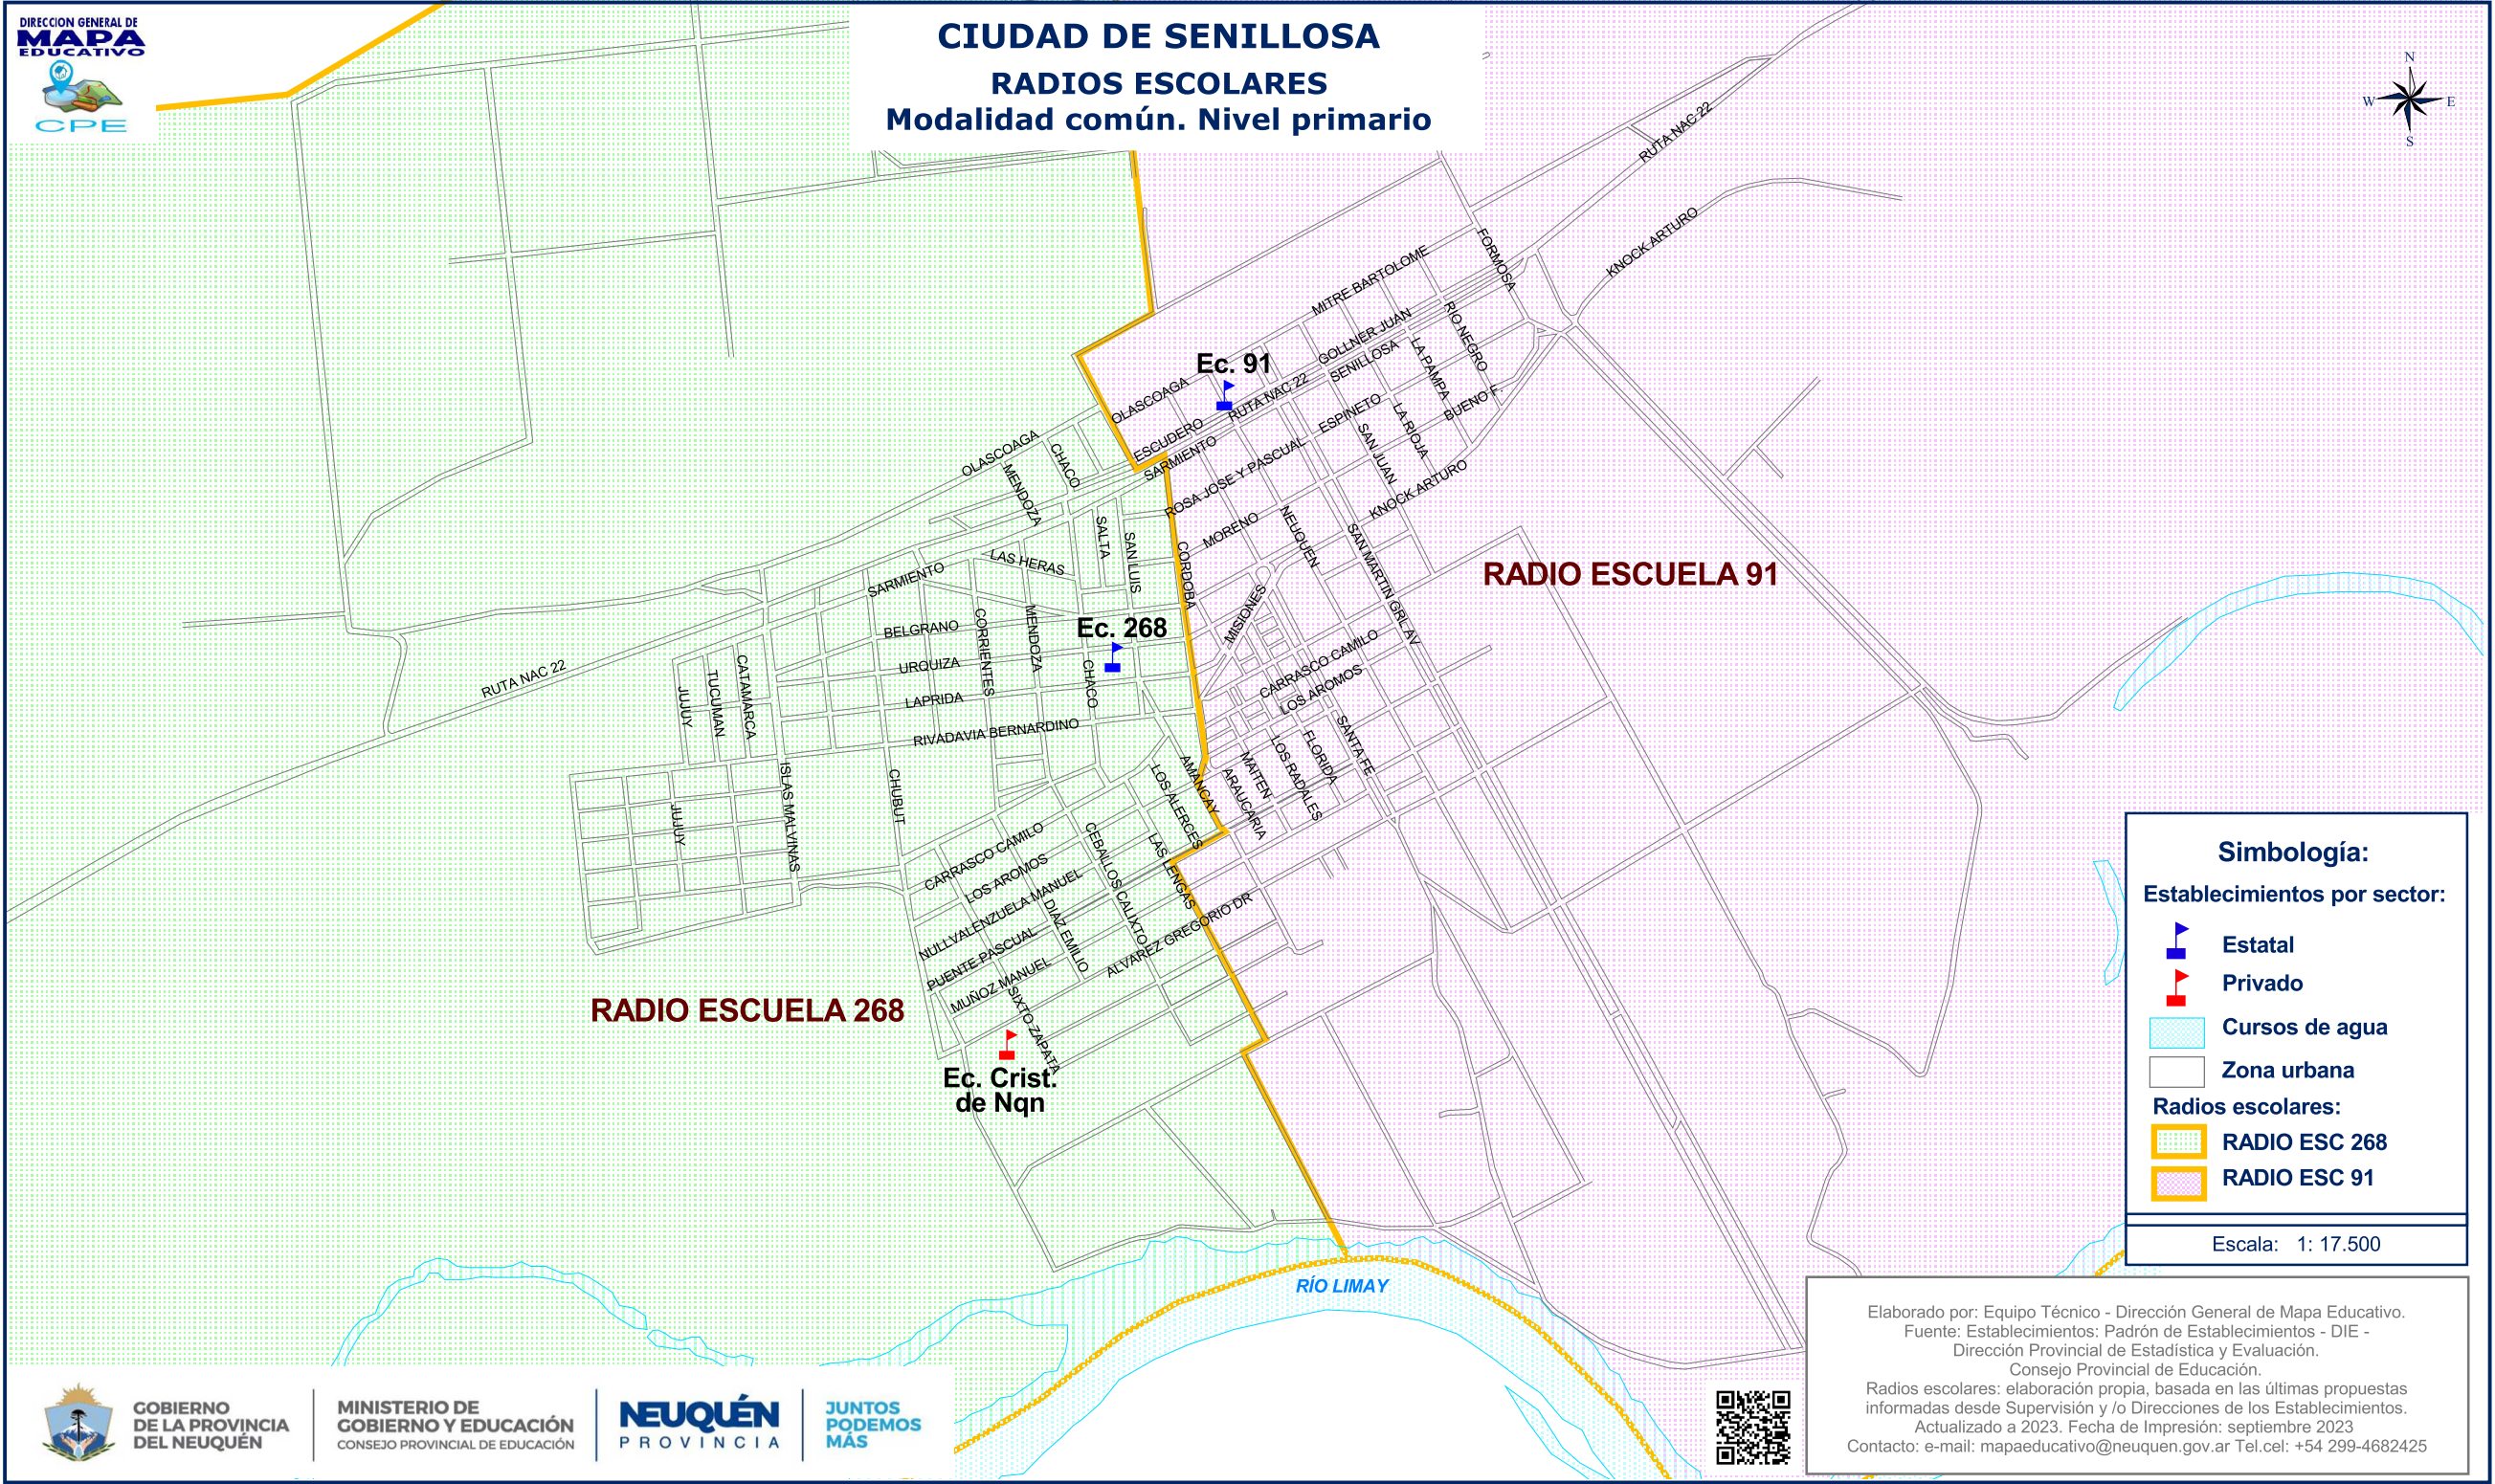

CIUDAD DE SENILLOSA

RADIOS ESCOLARES

Modalidad común. Nivel primario

Simbología:

Establecimientos por sector:

- Estatal
- Privado
- Cursos de agua
- Zona urbana

Radios escolares:

- RADIO ESC 268
- RADIO ESC 91

Escala: 1: 17.500

Elaborado por: Equipo Técnico - Dirección General de Mapa Educativo.
Fuente: Establecimientos: Padrón de Establecimientos - DIE -
Dirección Provincial de Estadística y Evaluación.
Consejo Provincial de Educación.
Radios escolares: elaboración propia, basada en las últimas propuestas
informadas desde Supervisión y /o Direcciones de los Establecimientos.
Actualizado a 2023. Fecha de Impresión: septiembre 2023
Contacto: e-mail: mapaeducativo@neuquen.gov.ar Tel.cel: +54 299-4682425