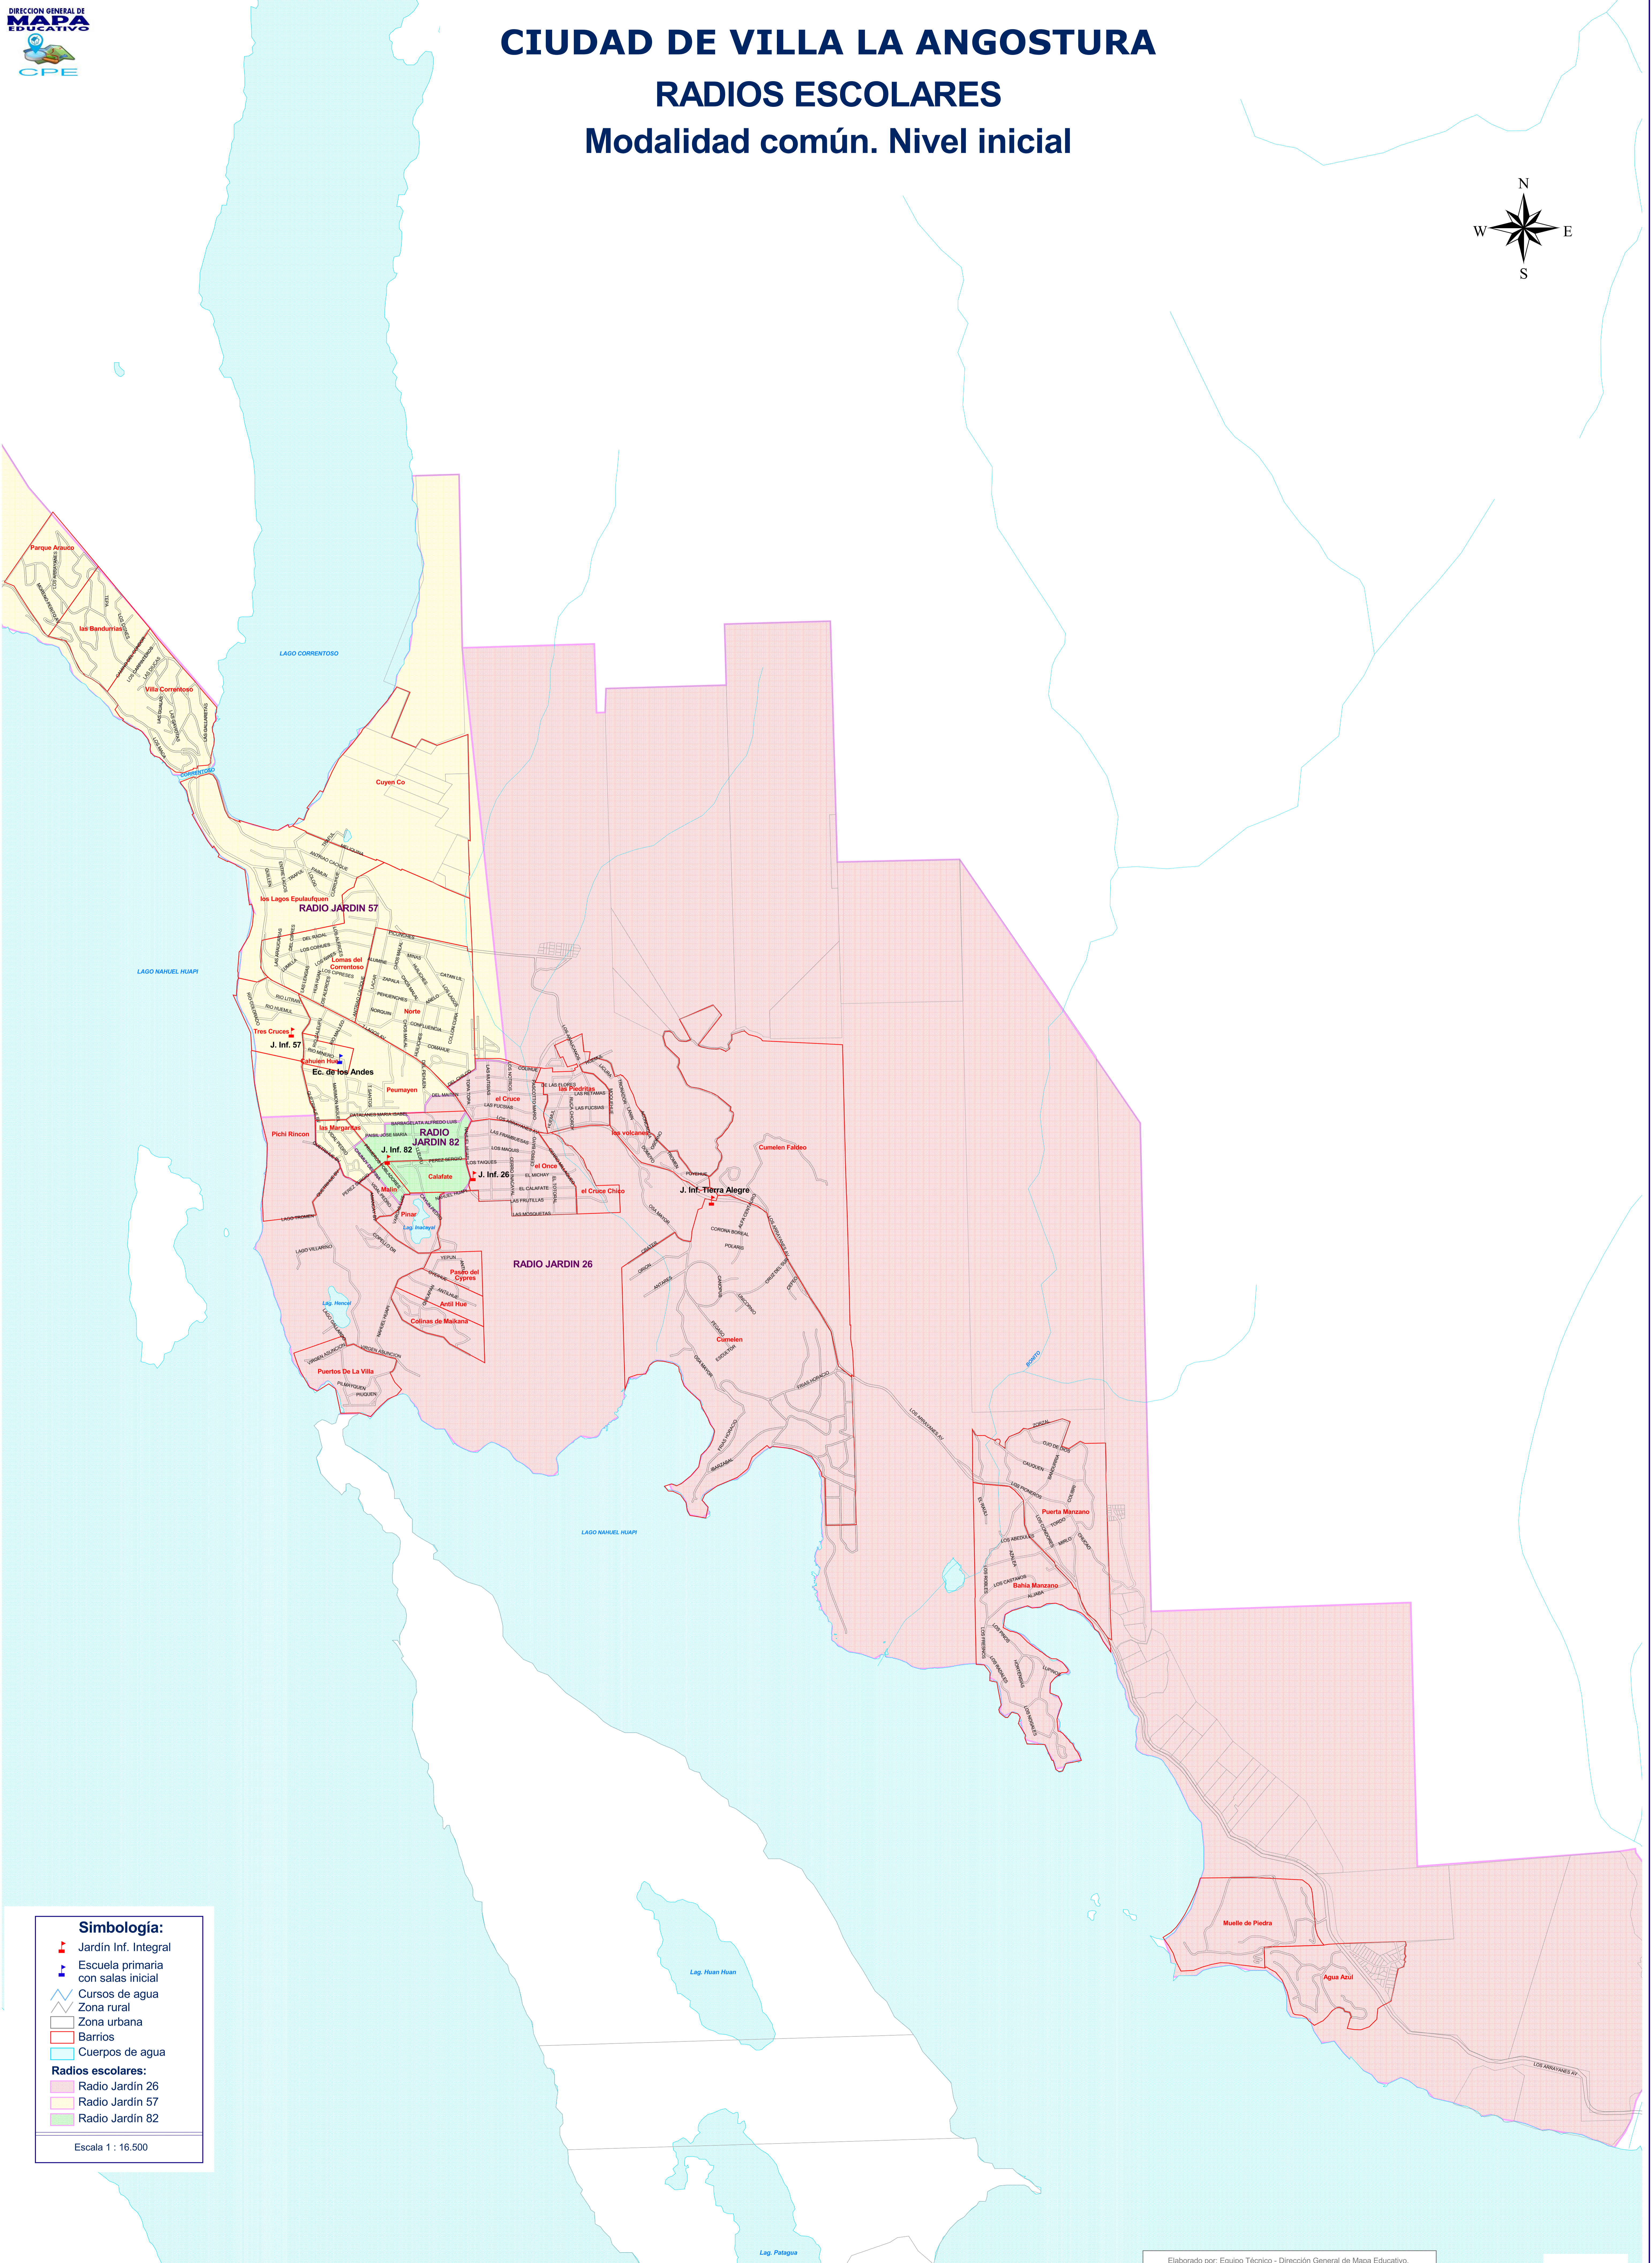

CIUDAD DE VILLA LA ANGOSTURA

RADIOS ESCOLARES

Modalidad común. Nivel inicial

Simbología:

- Jardín Inf. Integral
- Escuela primaria con salas inicial
- Cursos de agua
- Zona rural
- Zona urbana
- Barrios
- Cuerpos de agua

Radio escolares:

- Radio Jardín 26
- Radio Jardín 57
- Radio Jardín 82

Escala 1 : 16.500