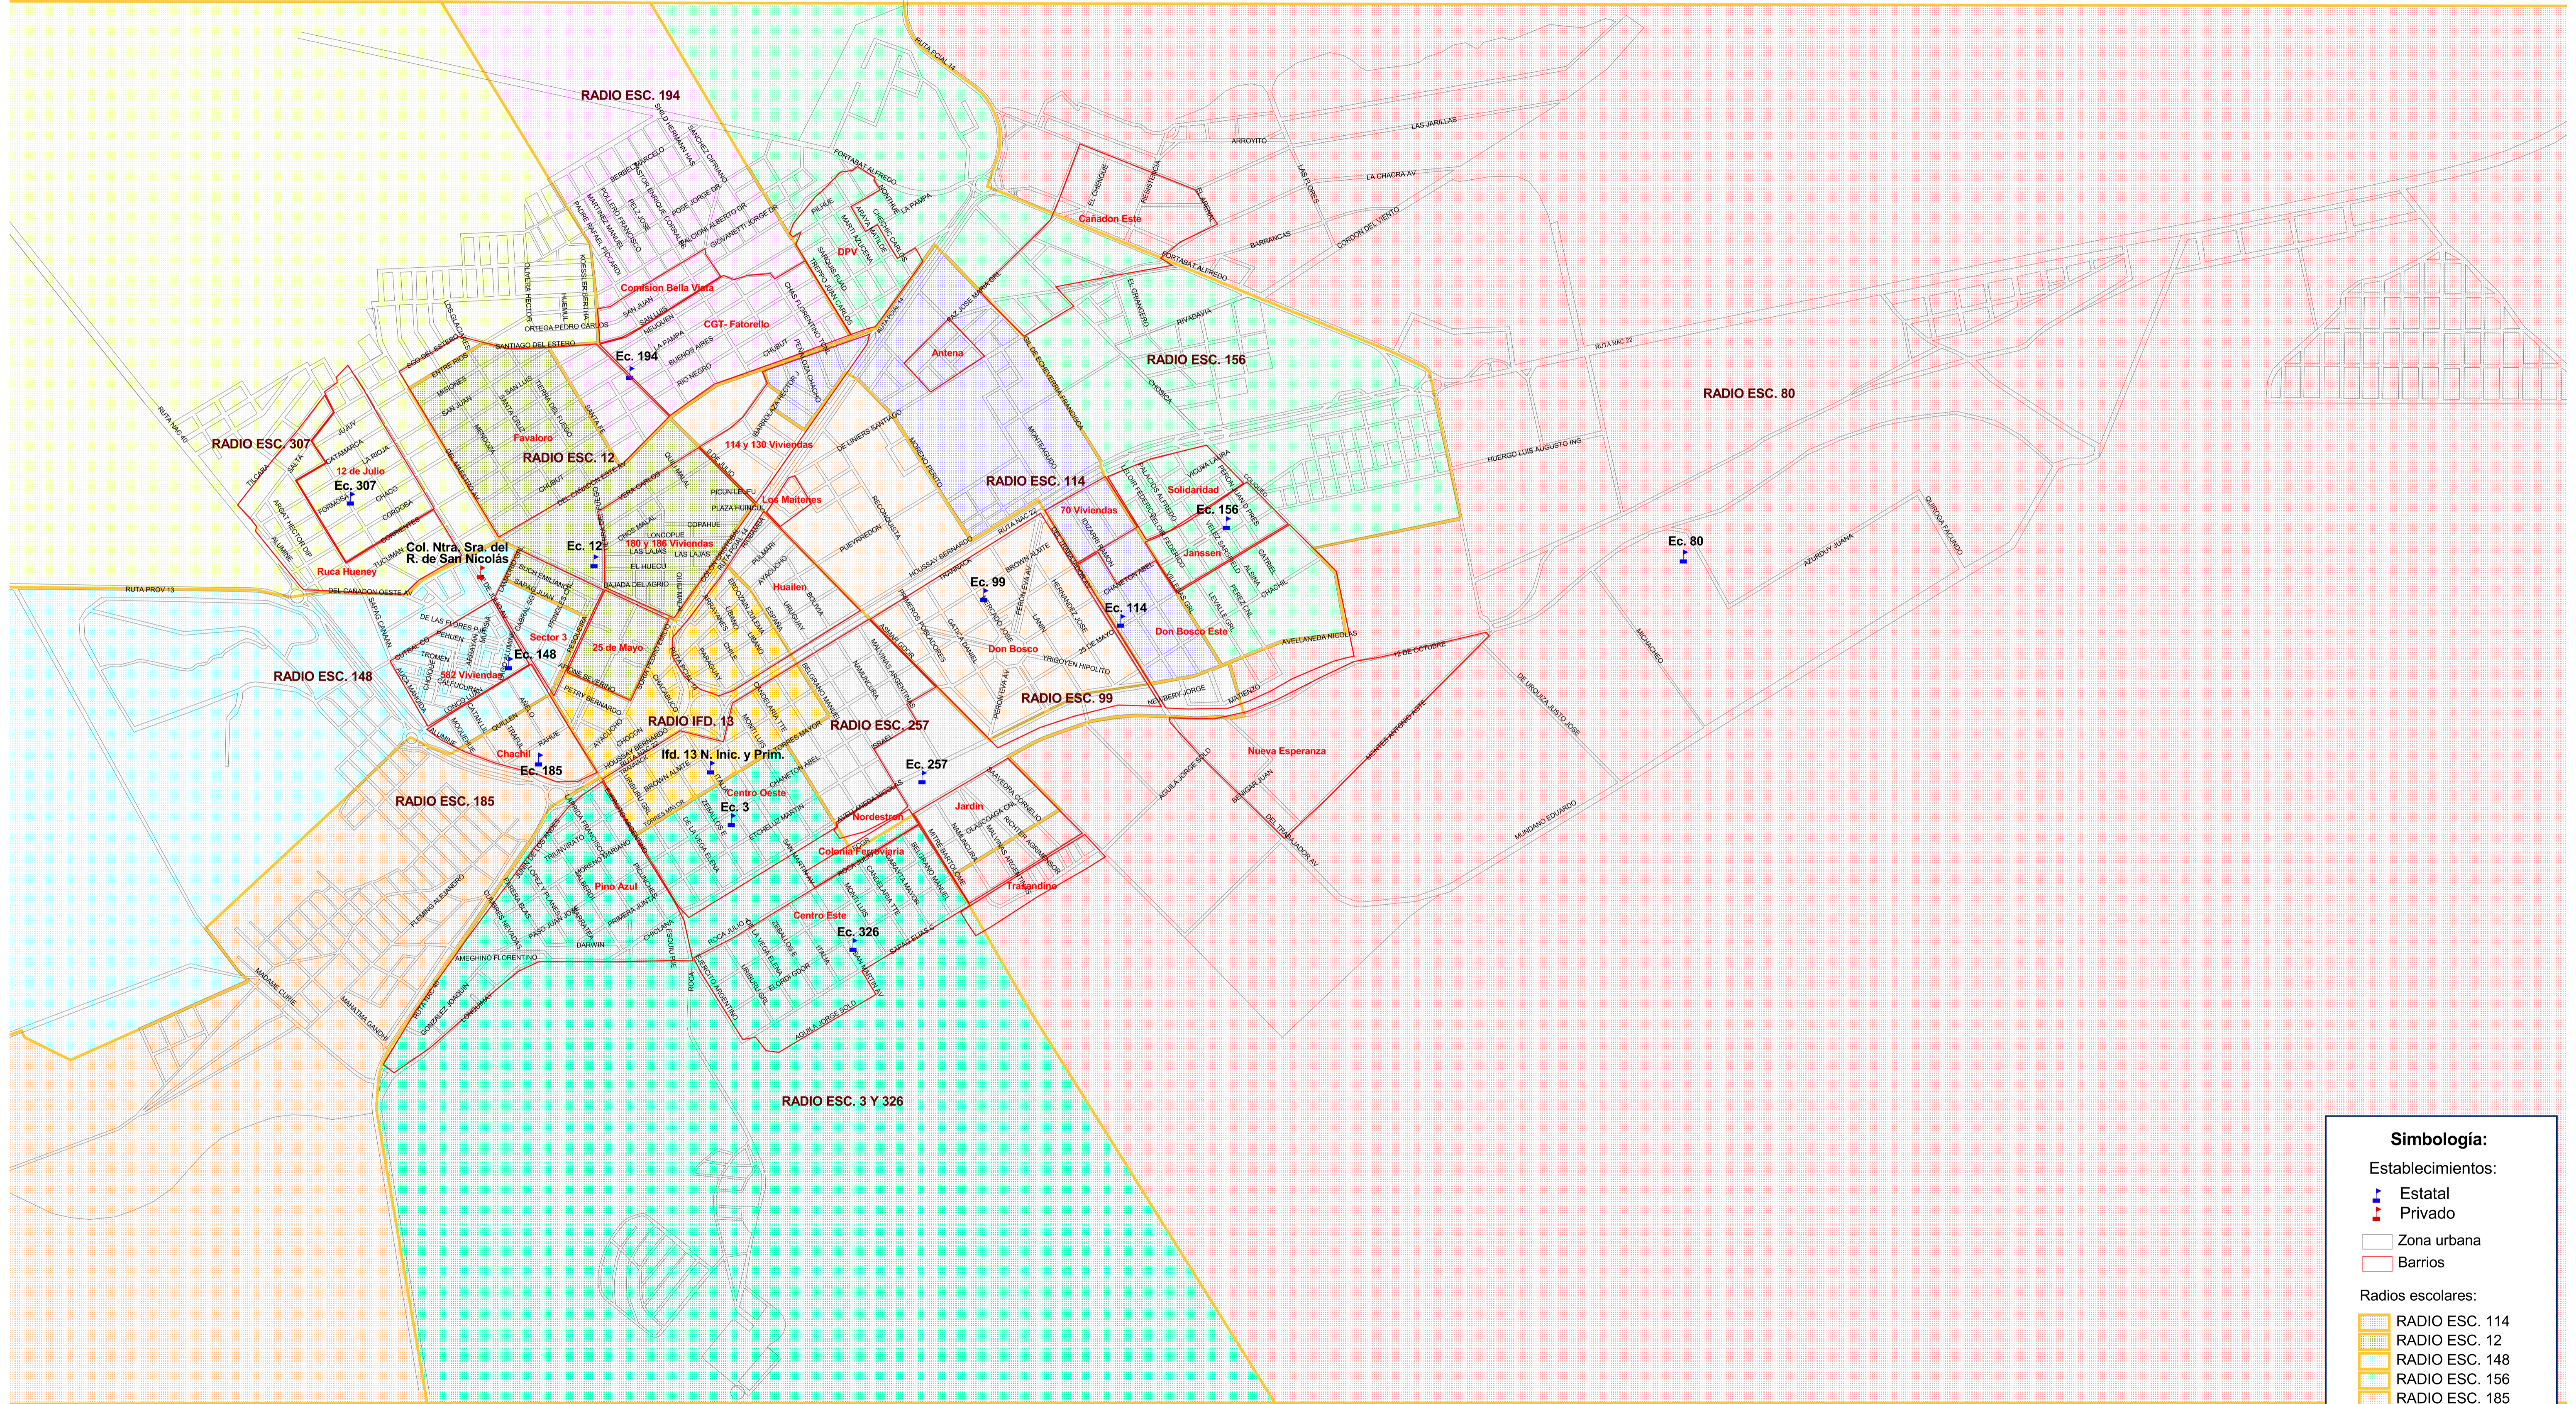

CIUDAD DE ZAPALA

RADIOS ESCOLARES

Modalidad común. Nivel primario

Simbología:

Establecimientos:

- Estatal (Blue square)
- Privado (Red square)

Zona urbana (Grey outline)

Barrios (Red outline)

Radios escolares:

- RADIO ESC. 114 (Yellow)
- RADIO ESC. 12 (Green)
- RADIO ESC. 148 (Light Green)
- RADIO ESC. 156 (Light Blue)
- RADIO ESC. 185 (Orange)
- RADIO ESC. 194 (Light Orange)
- RADIO ESC. 257 (Light Purple)
- RADIO ESC. 307 (Red)
- RADIO ESC. 80 (Pink)
- RADIO ESC. 99 (Light Yellow)
- RADIO IFD 13 (Light Blue)