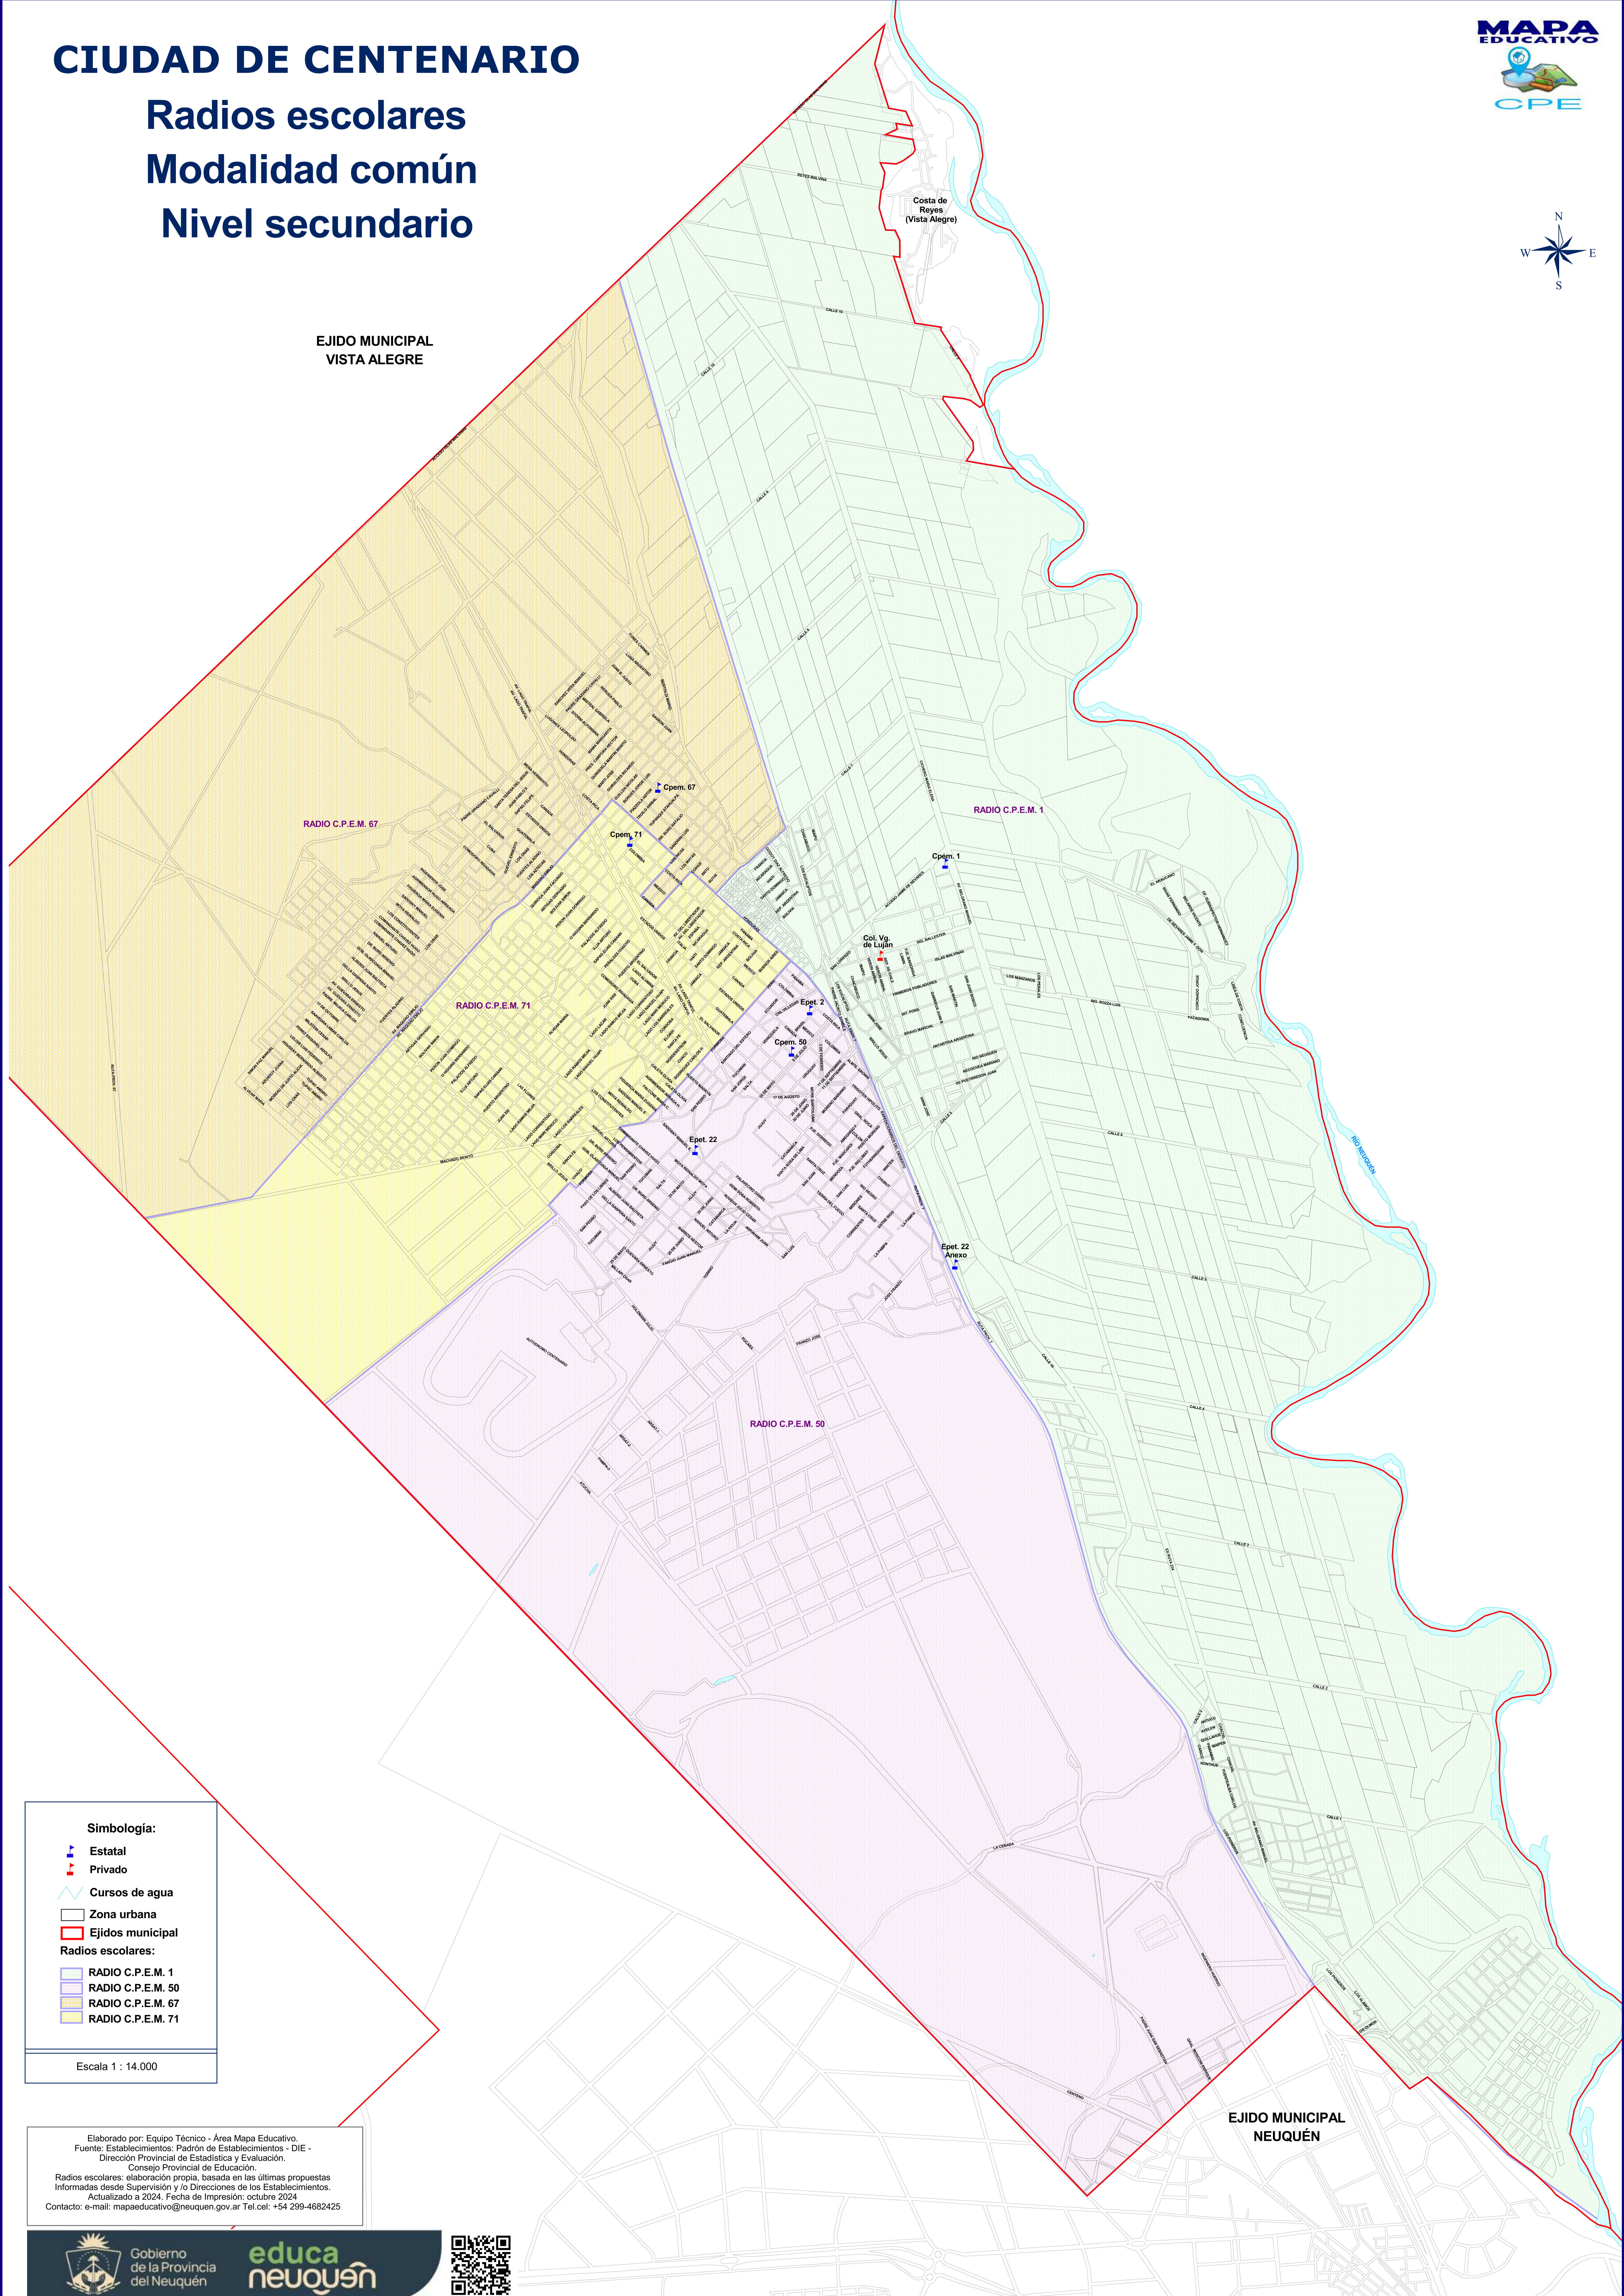

CIUDAD DE CENTENARIO

Radios escolares

Modalidad común

Nivel secundario

MAPA EDUCATIVO

EJIDO MUNICIPAL
VISTA ALEGRE

Simbología:

- Estatal
- Privado
- Cursos de agua
- Zona urbana
- Ejidos municipal
- Radios escolares:
  - RADIO C.P.E.M. 1
  - RADIO C.P.E.M. 50
  - RADIO C.P.E.M. 67
  - RADIO C.P.E.M. 71

Escala 1 : 14.000

educa
neuquén