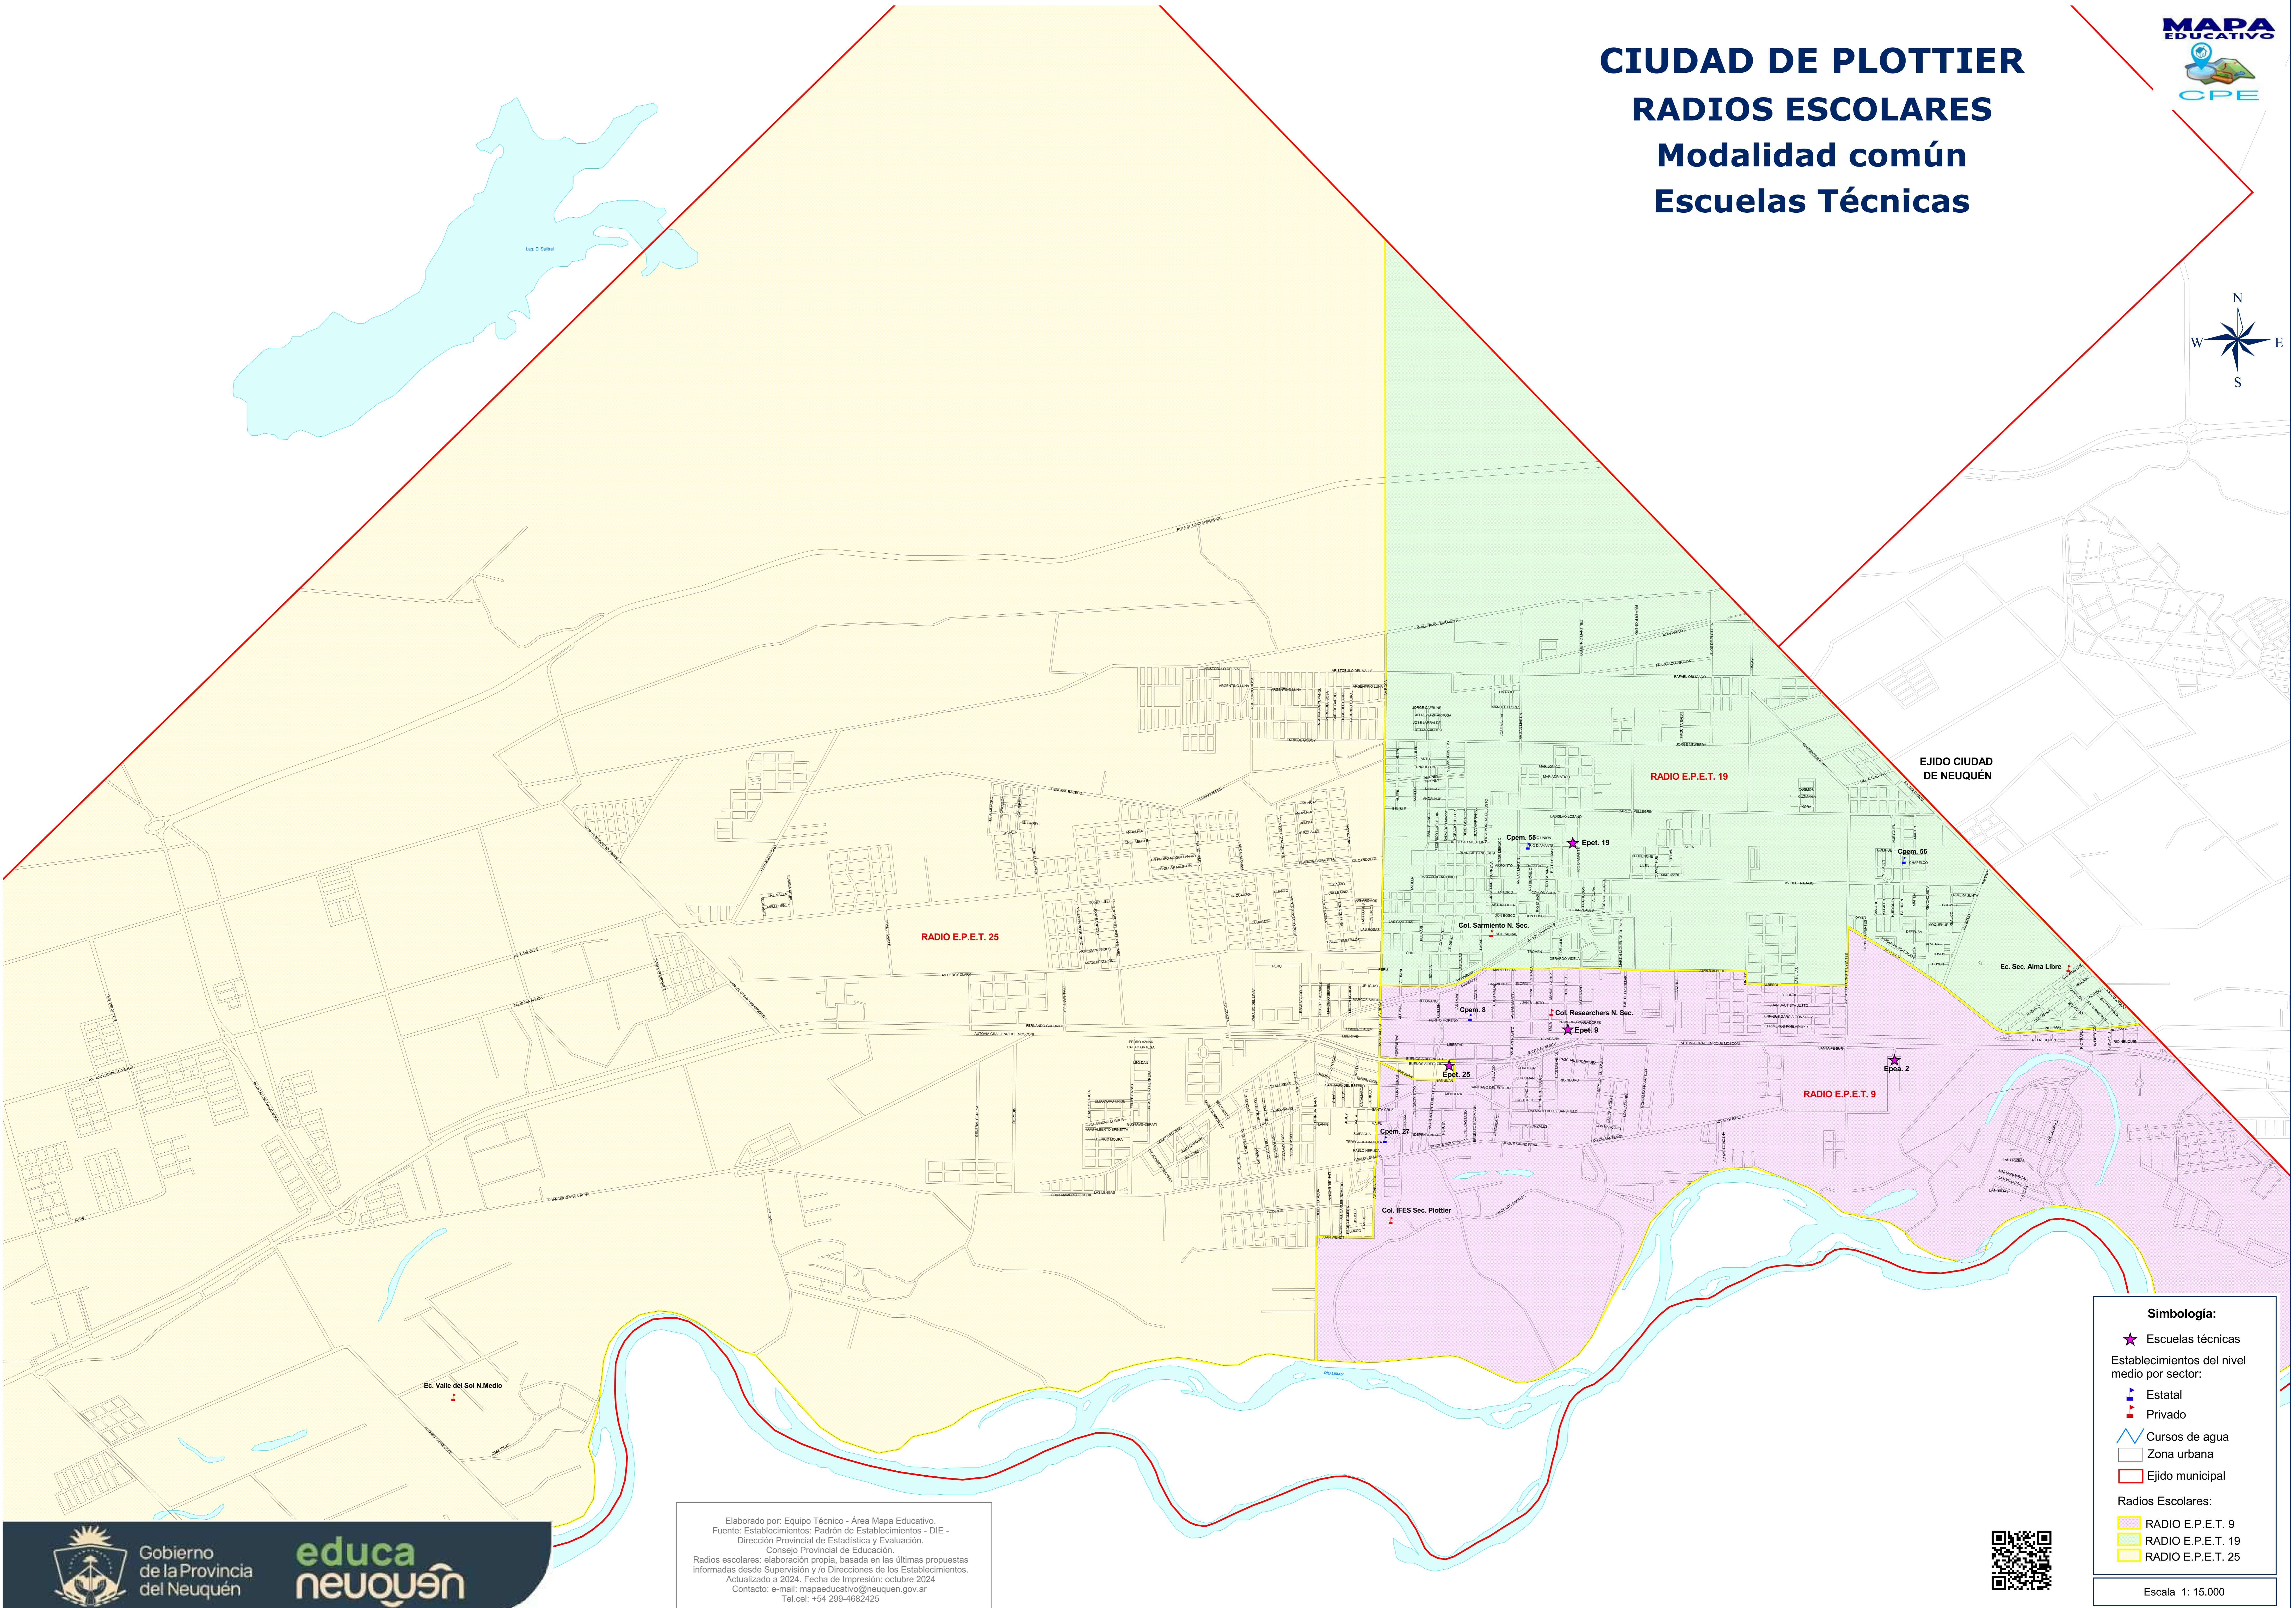

CIUDAD DE PLOTTIER

RADIOS ESCOLARES

Modalidad común

Escuelas Técnicas

EJIDO CIUDAD DE NEUQUÉN

RADIO E.P.E.T. 19

RADIO E.P.E.T. 25

RADIO E.P.E.T. 9

Ec. Valle del Sol N.Medio

Cpem. 55

Epet. 19

Cpem. 56

Ec. Sec. Alma Libre

Col. Sarmiento N. Sec.

Cpem. 8

Col. Researchers N. Sec.

Epet. 9

Epet. 25

Epet. 2

Cpem. 27

Col. IFES Sec. Plottier

Simbología:

- ★ Escuelas técnicas
- Establecimientos del nivel medio por sector:
 - ▬ Estatal
 - ▬ Privado
- ▬ Cursos de agua
- ▭ Zona urbana
- ▭ Ejido municipal
- Radios Escolares:
 - ▭ RADIO E.P.E.T. 9
 - ▭ RADIO E.P.E.T. 19
 - ▭ RADIO E.P.E.T. 25

Escala 1: 15.000