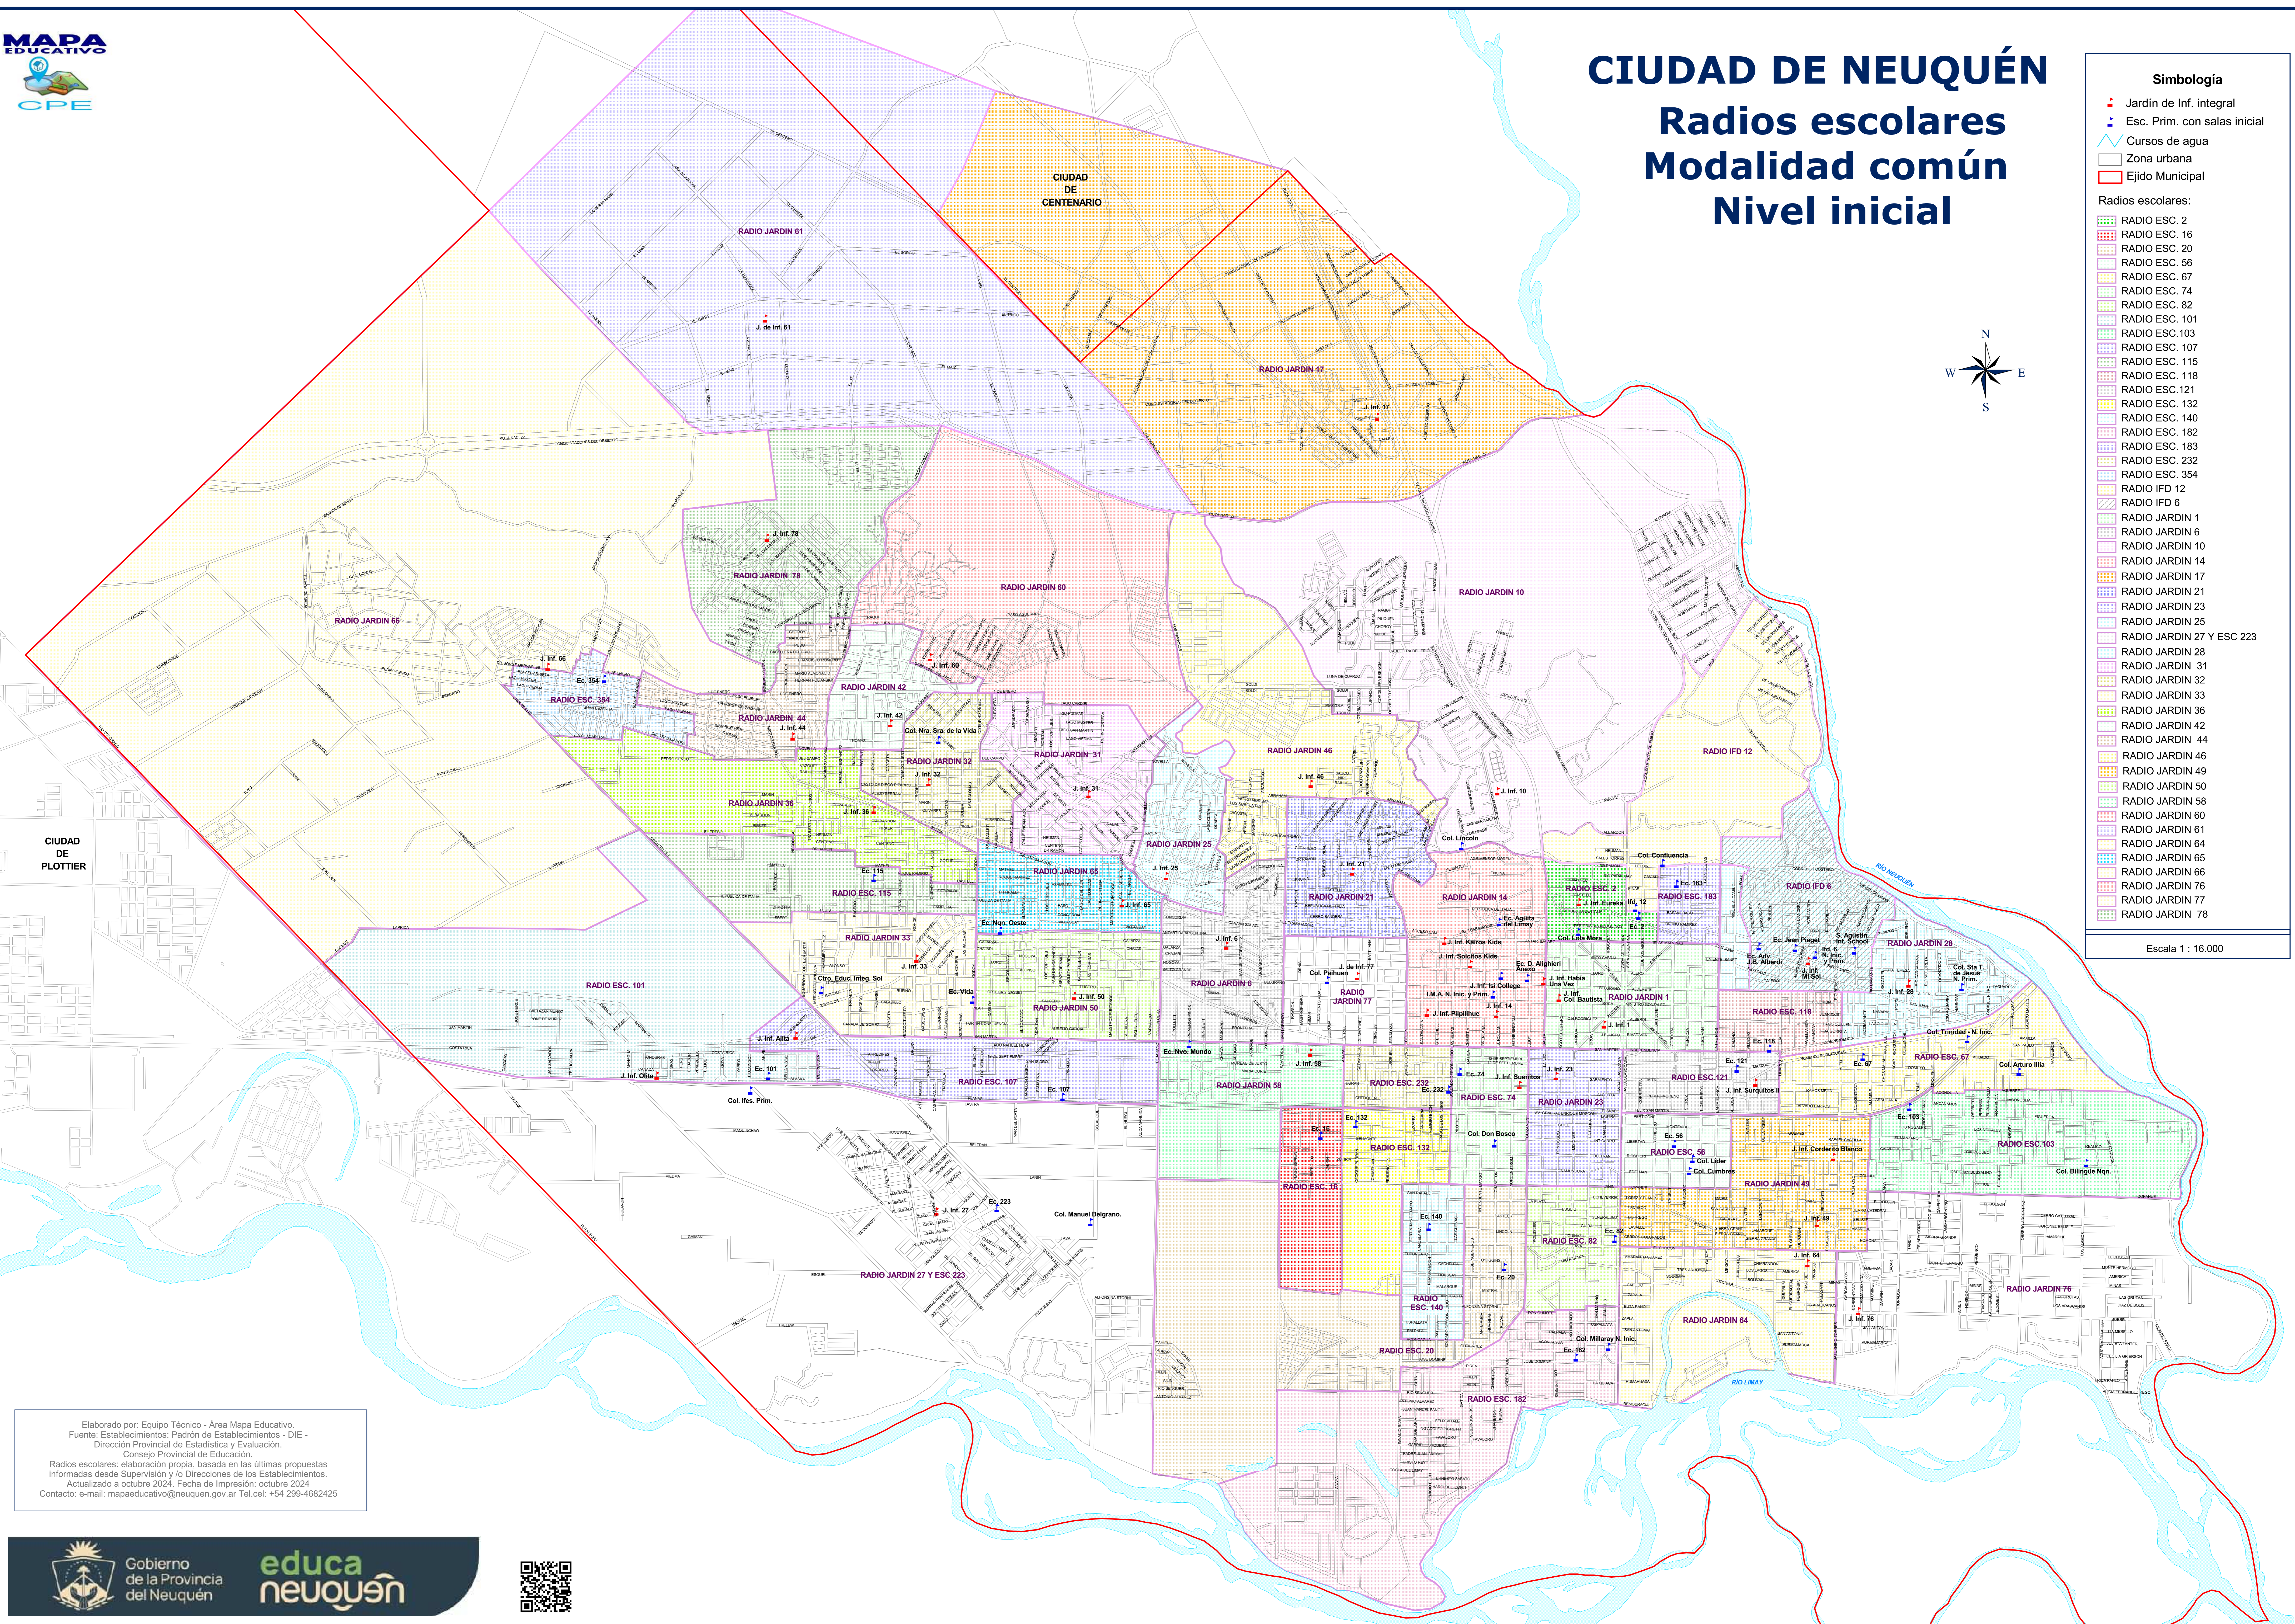

CIUDAD DE NEUQUÉN

Radios escolares

Modalidad común

Nivel inicial

Simbología

- Jardín de Inf. integral
- Esc. Prim. con salas inicial
- Cursos de agua
- Zona urbana
- Ejido Municipal

Radios escolares:

- RADIO ESC. 2
- RADIO ESC. 16
- RADIO ESC. 20
- RADIO ESC. 56
- RADIO ESC. 67
- RADIO ESC. 74
- RADIO ESC. 82
- RADIO ESC. 101
- RADIO ESC. 103
- RADIO ESC. 107
- RADIO ESC. 115
- RADIO ESC. 118
- RADIO ESC. 121
- RADIO ESC. 132
- RADIO ESC. 140
- RADIO ESC. 182
- RADIO ESC. 183
- RADIO ESC. 232
- RADIO ESC. 354
- RADIO IFD 12
- RADIO IFD 6
- RADIO JARDIN 1
- RADIO JARDIN 6
- RADIO JARDIN 10
- RADIO JARDIN 14
- RADIO JARDIN 17
- RADIO JARDIN 21
- RADIO JARDIN 23
- RADIO JARDIN 25
- RADIO JARDIN 27 Y ESC 223
- RADIO JARDIN 28
- RADIO JARDIN 31
- RADIO JARDIN 32
- RADIO JARDIN 33
- RADIO JARDIN 36
- RADIO JARDIN 42
- RADIO JARDIN 44
- RADIO JARDIN 46
- RADIO JARDIN 49
- RADIO JARDIN 50
- RADIO JARDIN 58
- RADIO JARDIN 60
- RADIO JARDIN 61
- RADIO JARDIN 64
- RADIO JARDIN 65
- RADIO JARDIN 66
- RADIO JARDIN 76
- RADIO JARDIN 77
- RADIO JARDIN 78

Escala 1 : 16.000